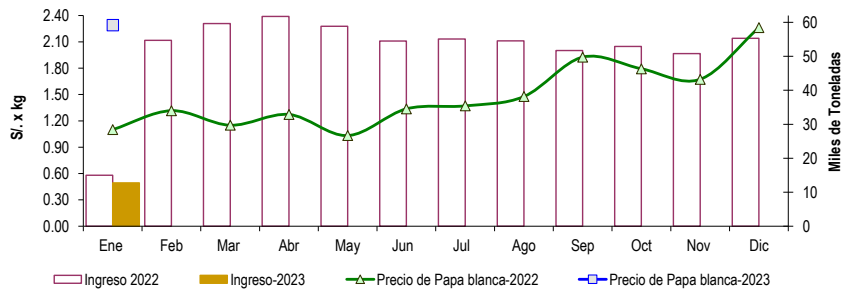

3/ En Enero del 2022 y 2023 está actualizado al día 09

Nota

La información de abastecimiento está actualizada al día de hoy.

Fuente: EMMSA - Gran Mercado Mayorista de Lima