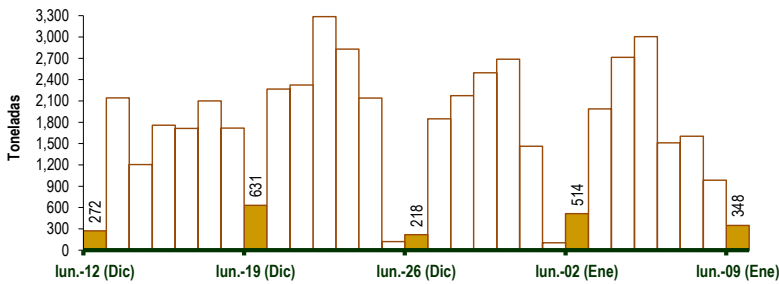

INGRESO DE PAPA DURANTE LAS ÚLTIMAS CUATRO SEMANAS AL GRAN MERCADO MAYORISTA DE LIMA (t)

INGRESOS Y PRECIOS MENSUALES DE PAPA EN EL GRAN MERCADO MAYORISTA DE LIMA: 2022 -2023

Mes	Ingreso Total (t)			Precio de Papa Blanca (S/. por kg)		
	2022	2023	Var	2022	2023	Var.
Enero 3/	15,017	12,769	-15.0%	1.10	2.29	108.3%
Febrero	54,703			1.32		
Marzo	59,619			1.15		
Abril	61,760			1.27		
Mayo	58,827			1.03		
Junio	54,495			1.34		
Julio	55,079			1.37		
Agosto	54,540			1.48		
Setiembre	51,694			1.93		
Octubre	52,888			1.79		
Noviembre	50,793			1.67		
Diciembre	55,317			2.26