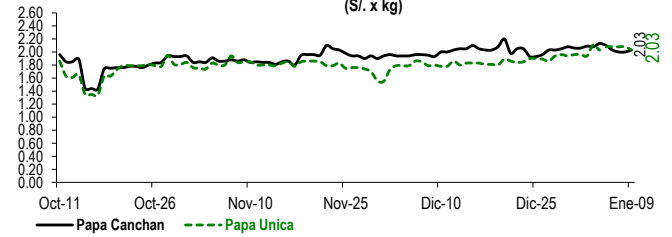

PRECIOS DE PAPA CANCHAN Y UNICA EN EL GRAN MERCADO MAYORISTA DE LIMA (S/. x kg)

GRAN MERCADO MAYORISTA DE LIMA : ABASTECIMIENTO DE PAPA SEGÚN PROCEDENCIA (t)

Procedencia	Ene lun-02	Ene mar-03	Ene mié-04	Ene jue-05	Ene vie-06	Ene sáb-07	Ene dom-08	Ene lun-09
Lima	31	496	1,025	726	390	682	399	37
Arequipa	111	105	314	62	27			
Apurímac	12			34				
Huánuco	228	931	567	1,253	733	477	256	182
Junín	101	319	689	854	335	397	262	122
Pasco		38	32	59	25	9	29	7
Ayacucho	22	51	85	17	1	38	39	
Otros	9	48	0	0	0	0	0	0
TOTAL	514	1,988	2,712	3,005	1,511	1,603	985	348

PRINCIPALES REGIONES QUE ABASTECEN DE PAPA A LIMA METROPOLITANA Periodo: Enero 2022 - Enero 2023 (t) 2/