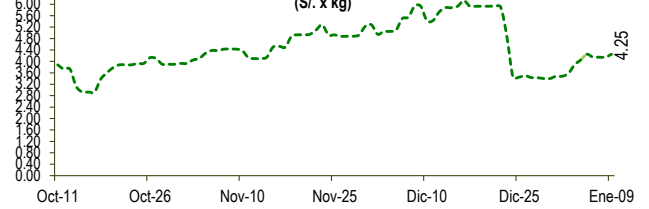

PRECIOS DE PAPA AMARILLA EN EL GRAN MERCADO MAYORISTA DE LIMA (S/. x kg)