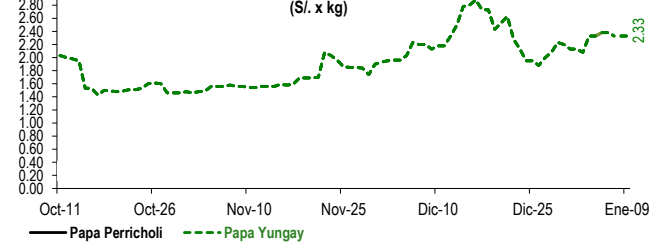

PRECIOS DE PAPA PERRICHOLI Y YUNGAY EN EL GRAN MERCADO MAYORISTA DE LIMA (S/. x kg)