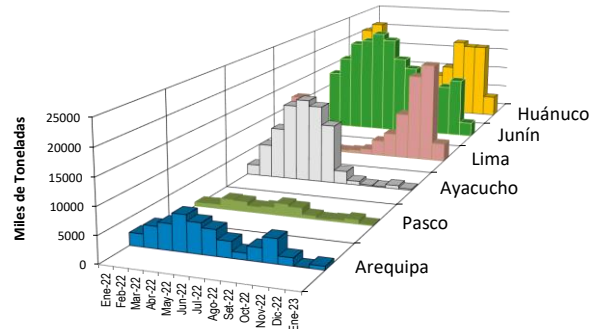

2/ El año 2023 esta actualizado al día 09 de Enero