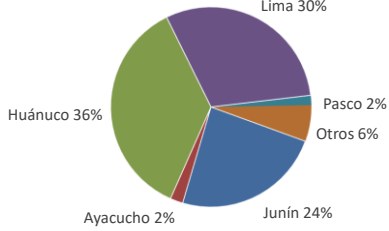

Oferta de Papa en el Gran Mercado Mayorista de Lima los últimos siete días, según procedencia

LIMA METROPOLITANA: PRECIOS DE PAPA SEGÚN VARIEDAD

Variedad	Precio Promedio (Ult. 7 días)	PRECIO (S/. x Kg.)		
		dom-08	lun-09	Variación
Perricholi	2.31	2.33	2.33	0.0%
Yungay	2.06	2.00	2.03	1.5%
Canchan	2.06	2.08	2.03	-2.4%
Unica	2.64	2.58	2.58	0.0%
Huamantanga	4.03	4.15	4.25	2.4%
Tumbay (amarilla)	4.01	4.10	4.18	2.0%
Peruanita	3.80	3.90	3.93	0.8%