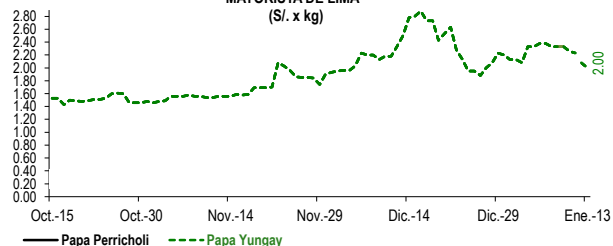

PRECIOS DE PAPA PERRICHOLI Y YUNGAY EN EL GRAN MERCADO MAYORISTA DE LIMA (S/. x kg)