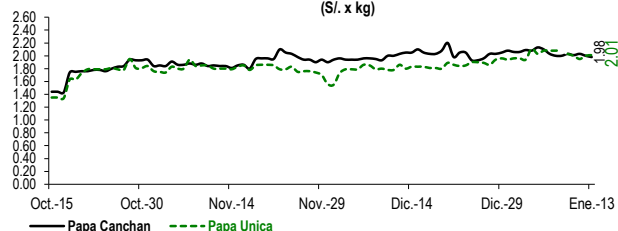

PRECIOS DE PAPA CANCHAN Y UNICA EN EL GRAN MERCADO MAYORISTA DE LIMA (S/. x kg)

GRAN MERCADO MAYORISTA DE LIMA : ABASTECIMIENTO DE PAPA SEGÚN PROCEDENCIA (t)

	Ene vie-06	Ene sáb-07	Ene dom-08	Ene lun-09	Ene mar-10	Ene mié-11	Ene jue-12	Ene vie-13
Lima	390	682	399	37	548	688	627	715
Arequipa	27					148	56	205
Apurímac								
Huánuco	733	477	256	182	1,104	927	1,299	1,282
Junín	335	397	262	122	875	495	456	445
Pasco	25	9	29	7	149	15	61	88
Ayacucho	1	38	39		96	26		39
Otros	0	0	0	0	25	49	0	58
TOTAL	1,511	1,603	985	348	2,797	2,348	2,499	2,832

... Sin información