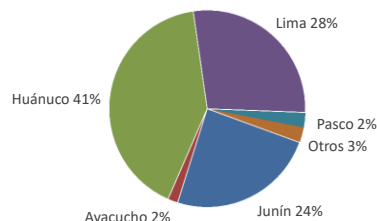

Lima, viernes 13 de Enero del 2023

Oferta de Papa en el Gran Mercado Mayorista de Lima los últimos siete días, según procedencia

LIMA METROPOLITANA: PRECIOS DE PAPA SEGÚN VARIEDAD

Papa	Precio Promedio (Ult. 7 días)	PRECIO (S/. x Kg.)		
		jue-12	vie-13	Variación
Perricholi				
Yungay	2.28	2.08	2.00	-3.8%
Canchan	2.01	2.00	1.98	-1.0%
Unica	2.03	2.00	2.01	0.5%
Huamantanga	2.60	2.63	2.60	-1.1%
Tumbay (amarilla)	4.11	3.95	3.75	-5.1%
Peruanita	4.16	4.28	4.28	0.0%
Huayro	3.91	3.90	3.88	-0.5%