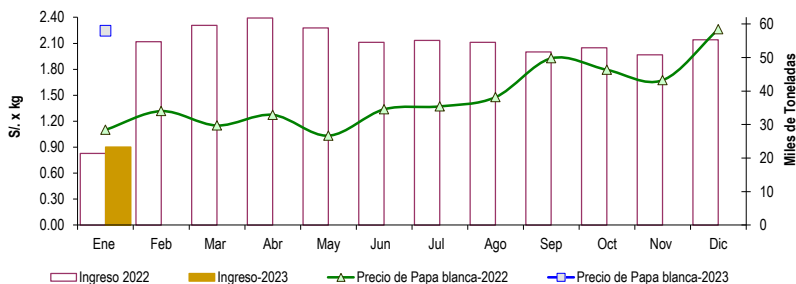

INGRESOS Y PRECIOS MENSUALES DE PAPA EN EL GRAN MERCADO MAYORISTA DE LIMA: 2022 -2023

3/ En Enero del 2022 y 2023 está actualizado al día 13

Nota

Fuente: EMMSA - Gran Mercado Mayorista de Lima