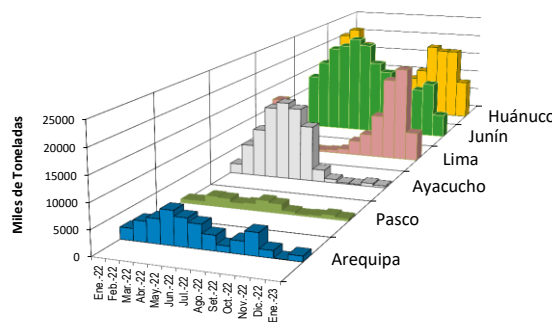

PRINCIPALES REGIONES QUE ABASTECEN DE PAPA A LIMA METROPOLITANA Periodo: Enero 2022 - Enero 2023 (t) 2/

2/ El año 2023 esta actualizado al día 13 de Enero

	Ingreso Total (t)			Precio de Papa Blanca (S/. por kg)		
	2022	2023	Var.	2022	2023	Var.
Enero 3/	21,357	23,245	8.8%	1.10	2.25	104.1%
Febrero	54,703			1.32		
Marzo	59,619			1.15		
Abril	61,760			1.27		
Mayo	58,827			1.03		
Junio	54,495			1.34		
Julio	55,079			1.37		
Agosto	54,540			1.48		
Setiembre	51,694			1.93		
Octubre	52,888			1.79		
Noviembre	50,793			1.67		
Diciembre	55,317			2.26