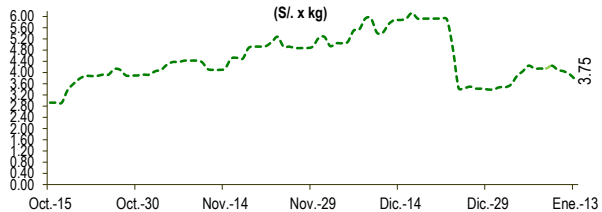

PRECIOS DE PAPA AMARILLA EN EL GRAN MERCADO MAYORISTA DE LIMA (S/. x kg)