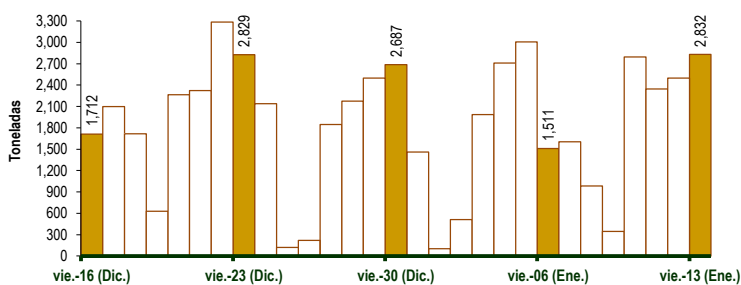

INGRESO DE PAPA DURANTE LAS ÚLTIMAS CUATRO SEMANAS AL GRAN MERCADO MAYORISTA DE LIMA (t)