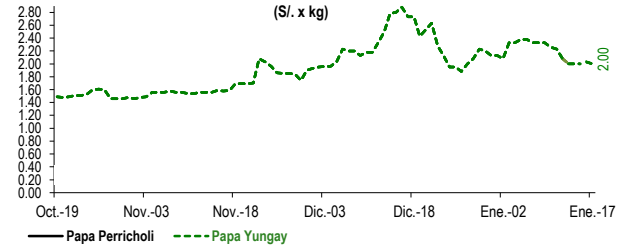

PRECIOS DE PAPA CANCHAN Y UNICA EN EL GRAN MERCADO MAYORISTA DE LIMA (S/. x kg)

PRECIOS DE PAPA PERRICHOLI Y YUNGAY EN EL GRAN MERCADO MAYORISTA DE LIMA (S/. x kg)