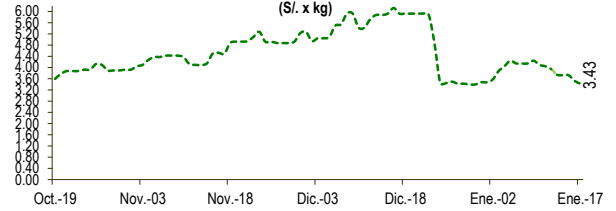

PRECIOS DE PAPA PERRICHOLI Y YUNGAY EN EL GRAN MERCADO MAYORISTA DE LIMA (S/. x kg)

PRECIOS DE PAPA AMARILLA EN EL GRAN MERCADO MAYORISTA DE LIMA (S/. x kg)