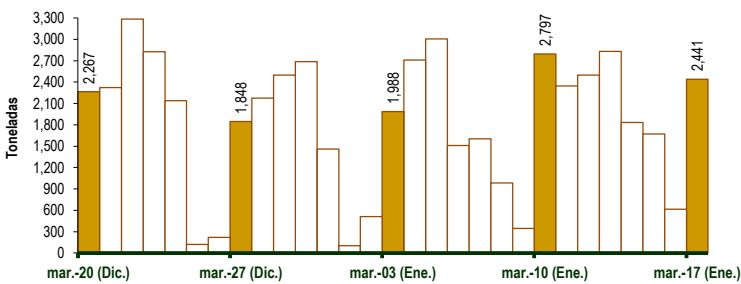

Lima, martes 17 de Enero del 2023

Oferta de Papa en el Gran Mercado Mayorista de Lima los últimos siete días, según procedencia

LIMA METROPOLITANA: PRECIOS DE PAPA SEGÚN VARIEDAD

Papa	Precio Promedio (Ult. 7 días)	PRECIO (S/. x Kg.)		
		lun-16	mar-17	Variación
Perricholi				
Yungay	2.09	2.03	2.00	-1.5%
Canchan	2.01	2.08	2.08	0.0%
Unica	1.98	1.93	1.83	-5.2%
Huamantanga	2.61	2.63	2.63	0.0%
Tumbay (amarilla)	3.83	3.53	3.43	-2.8%
Peruanita	4.22	3.93	3.73	-5.1%
Huayro	3.87	3.73	3.68	-1.3%

PRECIOS DE PAPA AMARILLA EN EL GRAN MERCADO MAYORISTA DE LIMA (S/. x kg)

PRECIOS DE PAPA PERRICHOLI Y YUNGAY EN EL GRAN MERCADO MAYORISTA DE LIMA (S/. x kg)

PRECIOS DE PAPA CANCHAN Y UNICA EN EL GRAN MERCADO MAYORISTA DE LIMA (S/. x kg)

GRAN MERCADO MAYORISTA DE LIMA : ABASTECIMIENTO DE PAPA SEGÚN PROCEDENCIA (t)

	Ene mar-10	Ene mié-11	Ene jue-12	Ene vie-13	Ene sáb-14	Ene dom-15	Ene lun-16	Ene mar-17
Lima	548	688	627	715	320	230	99	388
Arequipa		148	56	205	96	209	90	27
Huancavelica	15	17		31		35		14
Huánuco	1,104	927	1,299	1,282	890	650	222	1,087
Junín	875	495	456	445	505	503	162	851
Pasco	149	15	61	88	7		27	74
Ayacucho	96	26		39		21		
Otros	10	32	0	27	15	22	16	0
TOTAL	2,797	2,348	2,499	2,832	1,833	1,670	616	2,441

... Sin información

INGRESO DE PAPA DURANTE LAS ÚLTIMAS CUATRO SEMANAS AL GRAN MERCADO MAYORISTA DE LIMA (t)

PRINCIPALES REGIONES QUE ABASTECEN DE PAPA A LIMA METROPOLITANA Periodo: Enero 2022 - Enero 2023 (t) 2/