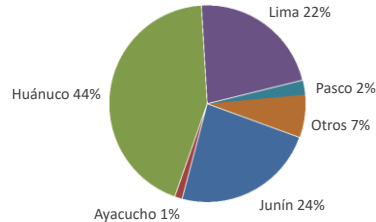

Lima, martes 17 de Enero del 2023

Oferta de Papa en el Gran Mercado Mayorista de Lima los últimos siete días, según procedencia

LIMA METROPOLITANA: PRECIOS DE PAPA SEGÚN VARIEDAD

Papa	Precio Promedio (Ult. 7 días)	PRECIO (S/. x Kg.)		
		lun-16	mar-17	Variación
Perricholi				
Yungay	2.09	2.03	2.00	-1.5%
Canchan	2.01	2.08	2.08	0.0%
Unica	1.98	1.93	1.83	-5.2%
Huamantanga	2.61	2.63	2.63	0.0%
Tumbay (amarilla)	3.83	3.53	3.43	-2.8%
Peruanita	4.22	3.93	3.73	-5.1%
Huayro	3.87	3.73	3.68	-1.3%

PRECIOS DE PAPA AMARILLA EN EL GRAN MERCADO MAYORISTA DE LIMA (S/. x kg)

PRECIOS DE PAPA PERRICHOLI Y YUNGAY EN EL GRAN MERCADO MAYORISTA DE LIMA (S/. x kg)

PRECIOS DE PAPA CANCHAN Y UNICA EN EL GRAN MERCADO MAYORISTA DE LIMA (S/. x kg)

GRAN MERCADO MAYORISTA DE LIMA : ABASTECIMIENTO DE PAPA SEGÚN PROCEDENCIA (t)

	Ene mar-10	Ene mié-11	Ene jue-12	Ene vie-13	Ene sáb-14	Ene dom-15	Ene lun-16	Ene mar-17
Lima	548	688	627	715	320	230	99	388
Arequipa		148	56	205	96	209	90	27
Huancavelica	15	17		31		35		14
Huánuco	1,104	927	1,299	1,282	890	650	222	1,087
Junín	875	495	456	445	505	503	162	851
Pasco	149	15	61	88	7		27	74
Ayacucho	96	26		39		21		
Otros	10	32	0	27	15	22	16	0
TOTAL	2,797	2,348	2,499	2,832	1,833	1,670	616	2,441