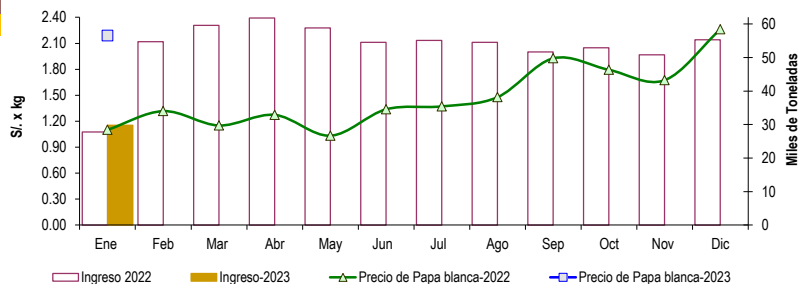

GRAN MERCADO MAYORISTA DE LIMA : ABASTECIMIENTO DE PAPA SEGÚN PROCEDENCIA (t)

	Ene mar-10	Ene mié-11	Ene jue-12	Ene vie-13	Ene sáb-14	Ene dom-15	Ene lun-16	Ene mar-17
Lima	548	688	627	715	320	230	99	388
Arequipa		148	56	205	96	209	90	27
Huancavelica	15	17		31		35		14
Huánuco	1,104	927	1,299	1,282	890	650	222	1,087
Junín	875	495	456	445	505	503	162	851
Pasco	149	15	61	88	7		27	74
Ayacucho	96	26		39		21		
Otros	10	32	0	27	15	22	16	0
TOTAL	2,797	2,348	2,499	2,832	1,833	1,670	616	2,441

... Sin información

INGRESO DE PAPA DURANTE LAS ÚLTIMAS CUATRO SEMANAS AL GRAN MERCADO MAYORISTA DE LIMA (t)

PRINCIPALES REGIONES QUE ABASTECEN DE PAPA A LIMA METROPOLITANA Periodo: Enero 2022 - Enero 2023 (t) 2/

INGRESOS Y PRECIOS MENSUALES DE PAPA EN EL GRAN MERCADO MAYORISTA DE LIMA: 2022 -2023

	Ingreso Total (t)			Precio de Papa Blanca (S/. por kg)		
	2022	2023	Var	2022	2023	Var.
Enero 3/	27,793	29,805	7.2%	1.10	2.19	99.0%
Febrero	54,703			1.32		
Marzo	59,619			1.15		
Abril	61,760			1.27		
Mayo	58,827			1.03		
Junio	54,495			1.34		
Julio	55,079			1.37		
Agosto	54,540			1.48		
Setiembre	51,694			1.93		
Octubre	52,888			1.79		
Noviembre	50,793			1.67		
Diciembre	55,317			2.26		

3/ En Enero del 2022 y 2023 está actualizado al día 17

Nota

La información de abastecimiento está actualizada al día de hoy.

Fuente: EMMSA - Gran Mercado Mayorista de Lima

Elaboración: Sistema Integrado de Estadística Agraria (SIEA)