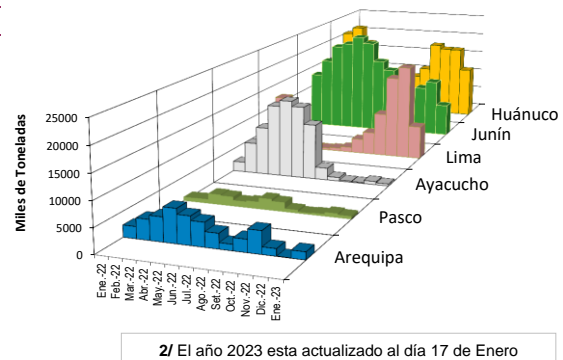

GRAN MERCADO MAYORISTA DE LIMA : ABASTECIMIENTO DE PAPA SEGÚN PROCEDENCIA (t)

	Ene mar-10	Ene mié-11	Ene jue-12	Ene vie-13	Ene sáb-14	Ene dom-15	Ene lun-16	Ene mar-17
Lima	548	688	627	715	320	230	99	388
Arequipa		148	56	205	96	209	90	27
Huancavelica	15	17		31		35		14
Huánuco	1,104	927	1,299	1,282	890	650	222	1,087
Junín	875	495	456	445	505	503	162	851
Pasco	149	15	61	88	7		27	74
Ayacucho	96	26		39		21		
Otros	10	32	0	27	15	22	16	0
TOTAL	2,797	2,348	2,499	2,832	1,833	1,670	616	2,441

... Sin información

INGRESO DE PAPA DURANTE LAS ÚLTIMAS CUATRO SEMANAS AL GRAN MERCADO MAYORISTA DE LIMA (t)

PRINCIPALES REGIONES QUE ABASTECEN DE PAPA A LIMA METROPOLITANA Periodo: Enero 2022 - Enero 2023 (t) 2/