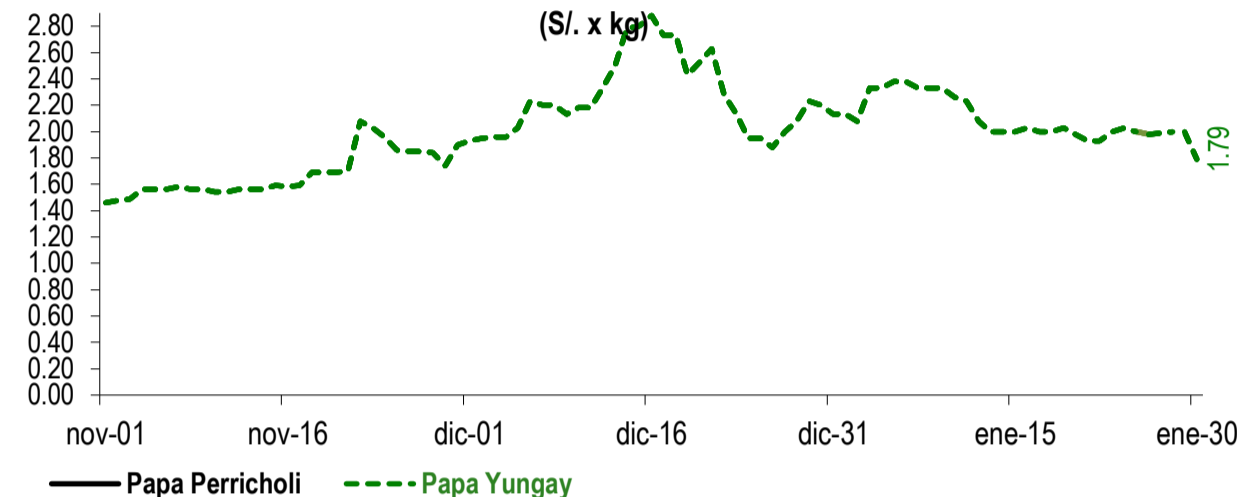

PRECIOS DE PAPA PERRICHOLI Y YUNGAY EN EL GRAN MERCADO MAYORISTA DE LIMA (S/. x kg)