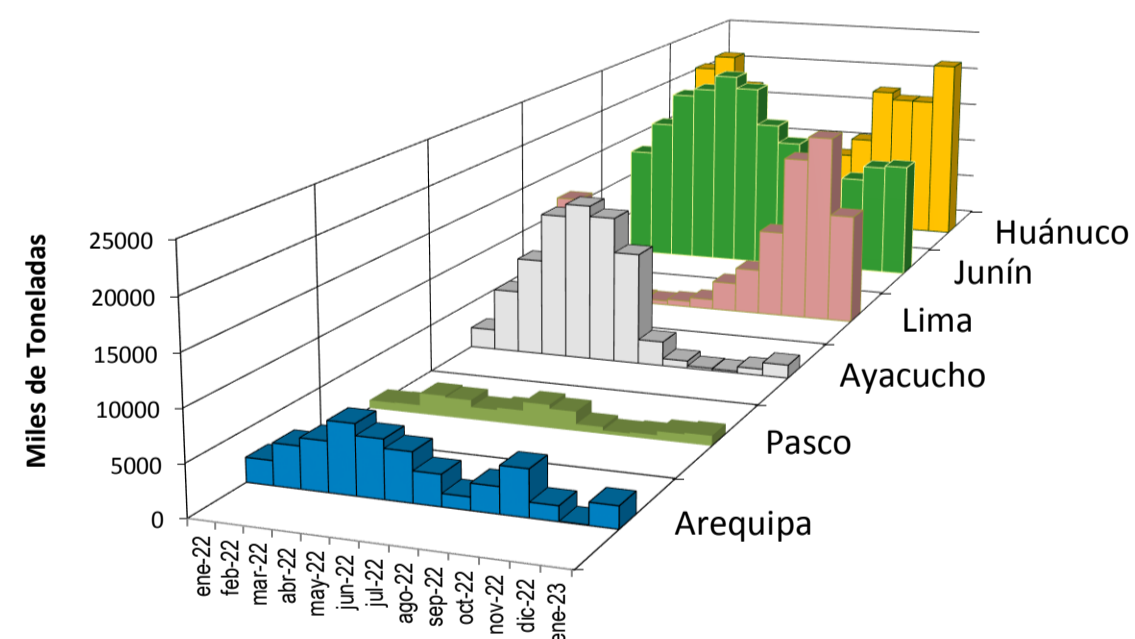

INGRESO DE PAPA DURANTE LAS ÚLTIMAS CUATRO SEMANAS AL GRAN MERCADO MAYORISTA DE LIMA (t)

2/ El año 2023 esta actualizado al día 30 de Enero

	Ingreso Total (t)			Precio de Papa Blanca (S/. por kg)		
	2022	2023	Var	2022	2023	Var.
Enero 3/	50,670	53,036	4.7%	1.11	2.10	89.5%
Febrero	54,703			1.32		
Marzo	59,619			1.15		
Abril	61,760			1.27		
Mayo	58,827			1.03		
Junio	54,495			1.34		
Julio	55,079			1.37		
Agosto	54,540			1.48		
Setiembre	51,694			1.93		
Octubre	52,888			1.79		
Noviembre	50,793			1.67		
Diciembre	55,317			2.26