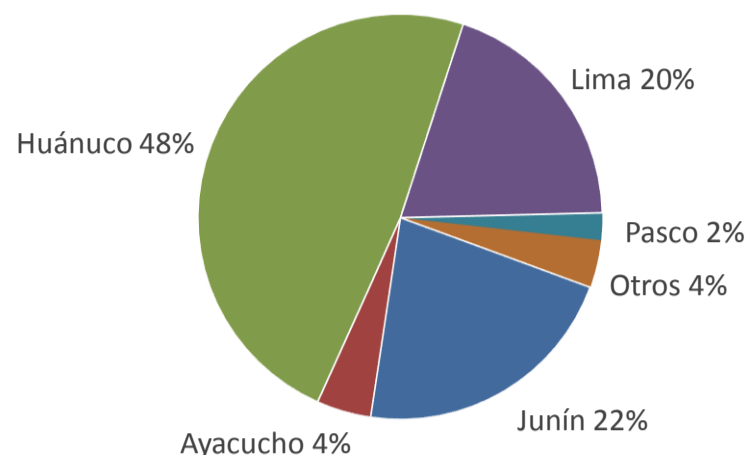

Lima, lunes 30 de enero del 2023

Oferta de Papa en el Gran Mercado Mayorista de Lima los últimos siete días, según procedencia

LIMA METROPOLITANA: PRECIOS DE PAPA SEGÚN VARIEDAD

Papa	Precio Promedio (Ult. 7 días)	PRECIO (S/. x Kg.)		
		dom-29	lun-30	Variación
Perricholi				
Yungay	2.00	2.00	1.79	-10.5%
Canchan	2.12	2.08	1.93	-7.2%
Unica	2.04	2.20	2.38	8.2%
Huamantanga	2.71	2.70	2.43	-10.0%
Tumbay (amarilla)	3.52	3.33	2.63	-21.0%
Peruanita	3.36	3.20	2.73	-14.7%
Huayro	3.02	2.93	2.40	-18.1%

PRECIOS DE PAPA AMARILLA EN EL GRAN MERCADO MAYORISTA DE LIMA (S/. x kg)

PRECIOS DE PAPA PERRICHOLI Y YUNGAY EN EL GRAN MERCADO MAYORISTA DE LIMA (S/. x kg)

PRECIOS DE PAPA CANCHAN Y UNICA EN EL GRAN MERCADO MAYORISTA DE LIMA (S/. x kg)

GRAN MERCADO MAYORISTA DE LIMA : ABASTECIMIENTO DE PAPA SEGÚN PROCEDENCIA (t)

	ene lun-23	ene mar-24	ene mié-25	ene jue-26	ene vie-27	ene sáb-28	ene dom-29	ene lun-30
Lima	116	599	410	257	386	600	439	
Arequipa	121	59	33	114	67	23	30	56
Huancavelica	13	11			60			
Huánuco	751	736	1,030	1,240	1,135	1,206	820	369
Junín	116	604	561	727	319	295	500	447
Pasco	17	77	17	100	50	13	34	
Ayacucho	63	13	73	147	171	73	83	35
Otros	0	0	0	11	0	0	0	5
TOTAL	1,197	2,099	2,124	2,596	2,188	2,210	1,906	912