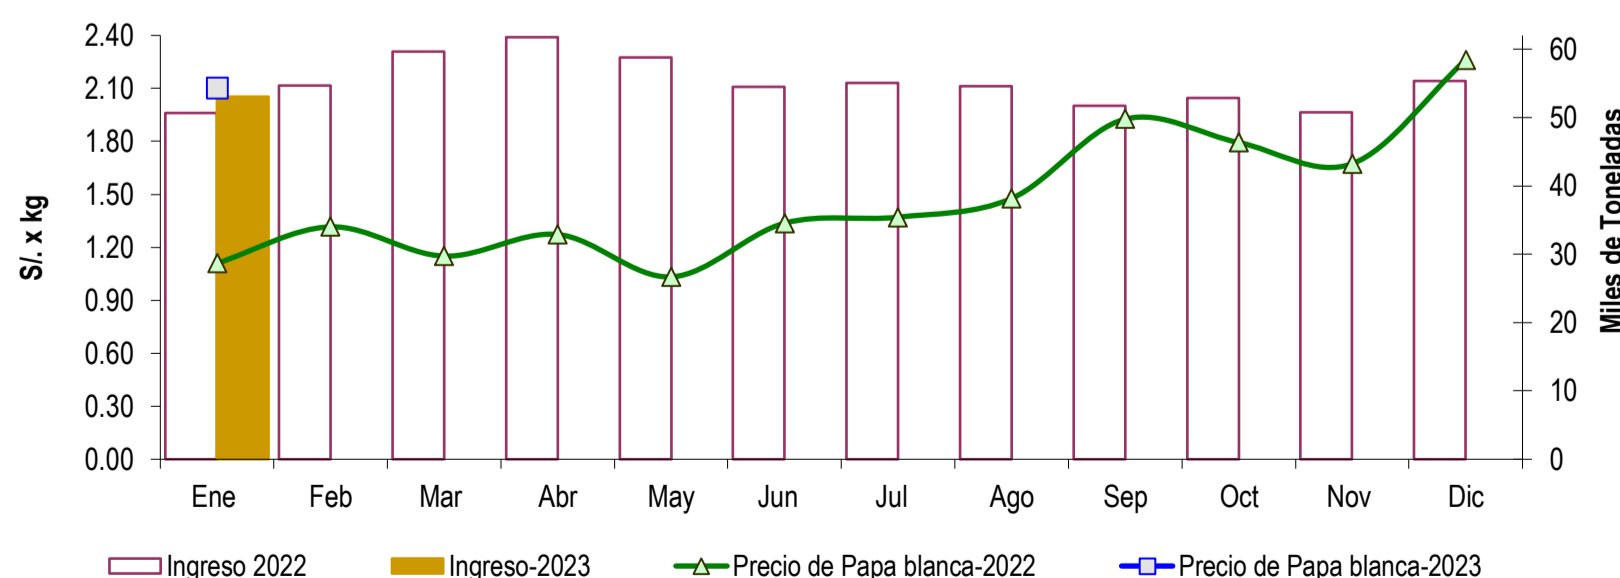

GRAN MERCADO MAYORISTA DE LIMA : ABASTECIMIENTO DE PAPA SEGÚN PROCEDENCIA (t)

	ene lun-23	ene mar-24	ene mié-25	ene jue-26	ene vie-27	ene sáb-28	ene dom-29	ene lun-30
Lima	116	599	410	257	386	600	439	
Arequipa	121	59	33	114	67	23	30	56
Huancavelica	13	11			60			
Huánuco	751	736	1,030	1,240	1,135	1,206	820	369
Junín	116	604	561	727	319	295	500	447
Pasco	17	77	17	100	50	13	34	
Ayacucho	63	13	73	147	171	73	83	35
Otros	0	0	0	11	0	0	0	5
TOTAL	1,197	2,099	2,124	2,596	2,188	2,210	1,906	912

... Sin información

INGRESO DE PAPA DURANTE LAS ÚLTIMAS CUATRO SEMANAS AL GRAN MERCADO MAYORISTA DE LIMA (t)

2/ El año 2023 esta actualizado al día 30 de Enero

INGRESOS Y PRECIOS MENSUALES DE PAPA EN EL GRAN MERCADO MAYORISTA DE LIMA: 2022 -2023

	Ingreso Total (t)			Precio de Papa Blanca (S/. por kg)		
	2022	2023	Var	2022	2023	Var.
Enero 3/	50,670	53,036	4.7%	1.11	2.10	89.5%
Febrero	54,703			1.32		
Marzo	59,619			1.15		
Abril	61,760			1.27		
Mayo	58,827			1.03		
Junio	54,495			1.34		
Julio	55,079			1.37		
Agosto	54,540			1.48		
Setiembre	51,694			1.93		
Octubre	52,888			1.79		
Noviembre	50,793			1.67		
Diciembre	55,317			2.26		

3/ En Enero del 2022 y 2023 está actualizado al día 30

Nota

La información de abastecimiento está actualizada al día de hoy.

Fuente: EMMSA - Gran Mercado Mayorista de Lima

Elaboración: Sistema Integrado de Estadística Agraria (SIEA)