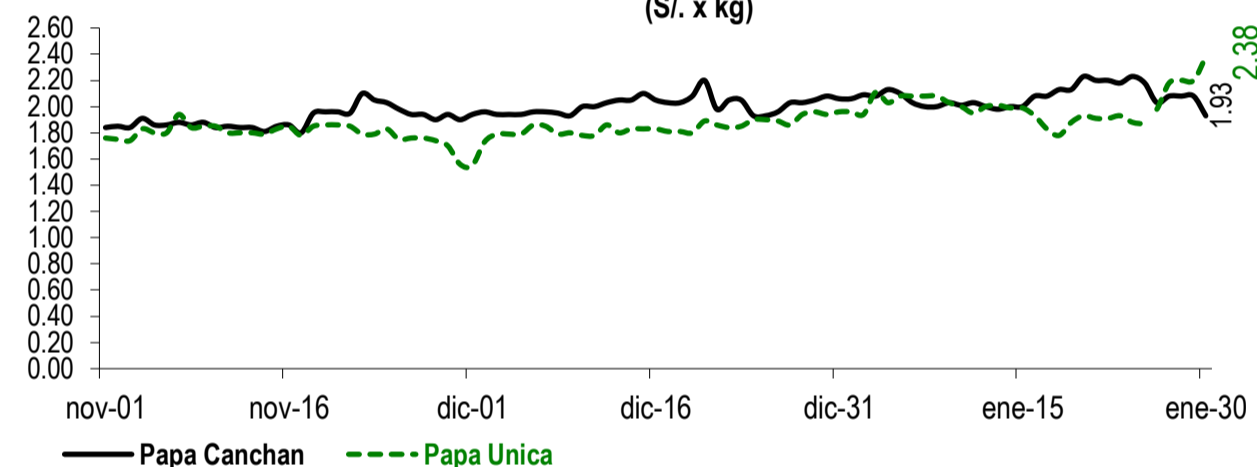

Lima, lunes 30 de enero del 2023

Oferta de Papa en el Gran Mercado Mayorista de Lima los últimos siete días, según procedencia

LIMA METROPOLITANA: PRECIOS DE PAPA SEGÚN VARIEDAD

Papa	Precio Promedio (Ult. 7 días)	PRECIO (S/. x Kg.)		
		dom-29	lun-30	Variación
Perricholi				
Yungay	2.00	2.00	1.79	-10.5%
Canchan	2.12	2.08	1.93	-7.2%
Unica	2.04	2.20	2.38	8.2%
Huamantanga	2.71	2.70	2.43	-10.0%
Tumbay (amarilla)	3.52	3.33	2.63	-21.0%
Peruanita	3.36	3.20	2.73	-14.7%
Huayro	3.02	2.93	2.40	-18.1%

GRAN MERCADO MAYORISTA DE LIMA : ABASTECIMIENTO DE PAPA SEGÚN PROCEDENCIA (t)

	ene lun-23	ene mar-24	ene mié-25	ene jue-26	ene vie-27	ene sáb-28	ene dom-29	ene lun-30
Lima	116	599	410	257	386	600	439	
Arequipa	121	59	33	114	67	23	30	56
Huancavelica	13	11			60			
Huánuco	751	736	1,030	1,240	1,135	1,206	820	369
Junín	116	604	561	727	319	295	500	447
Pasco	17	77	17	100	50	13	34	
Ayacucho	63	13	73	147	171	73	83	35
Otros	0	0	0	11	0	0	0	5
TOTAL	1,197	2,099	2,124	2,596	2,188	2,210	1,906	912