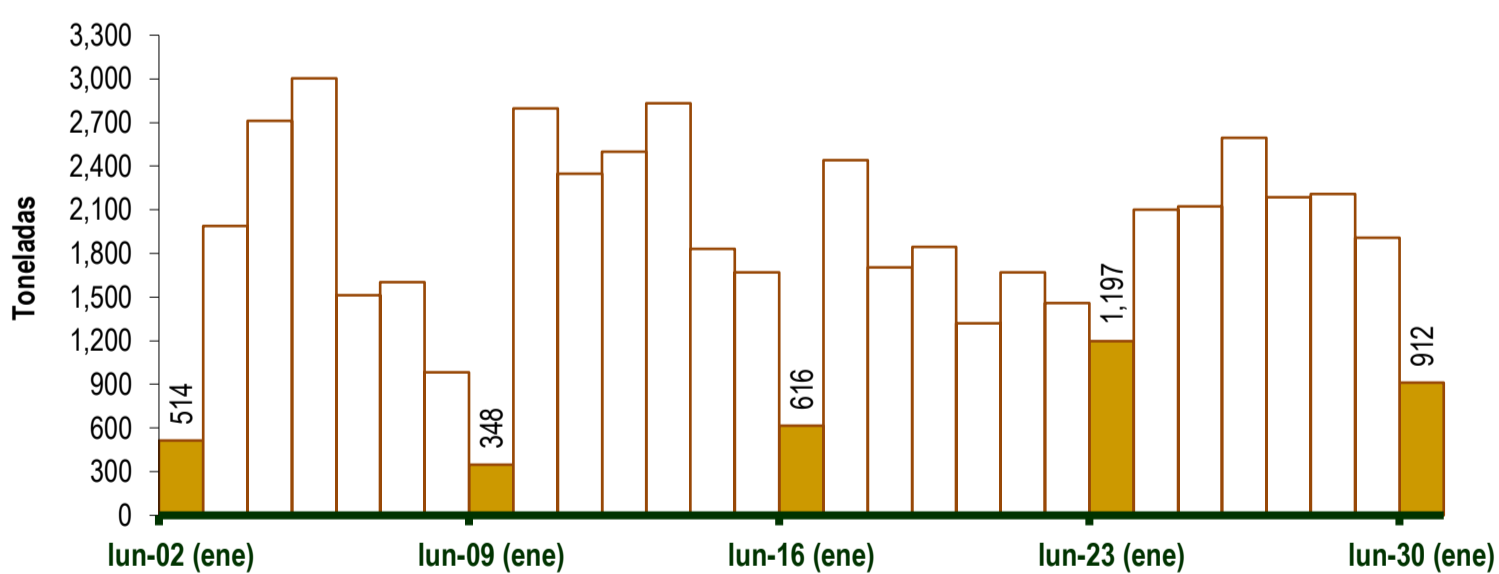

INGRESO DE PAPA DURANTE LAS ÚLTIMAS CUATRO SEMANAS AL GRAN MERCADO MAYORISTA DE LIMA (t)

2/ El año 2023 esta actualizado al día 30 de Enero

	Ingreso Total (t)			Precio de Papa Blanca (S/. por kg)		
	2022	2023	Var	2022	2023	Var.
Enero 3/	50,670	53,036	4.7%	1.11	2.10	89.5%
Febrero	54,703			1.32		
Marzo	59,619			1.15		
Abril	61,760			1.27		
Mayo	58,827			1.03		
Junio	54,495			1.34		
Julio	55,079			1.37		
Agosto	54,540			1.48		
Setiembre	51,694			1.93		
Octubre	52,888			1.79		
Noviembre	50,793			1.67		
Diciembre	55,317			2.26