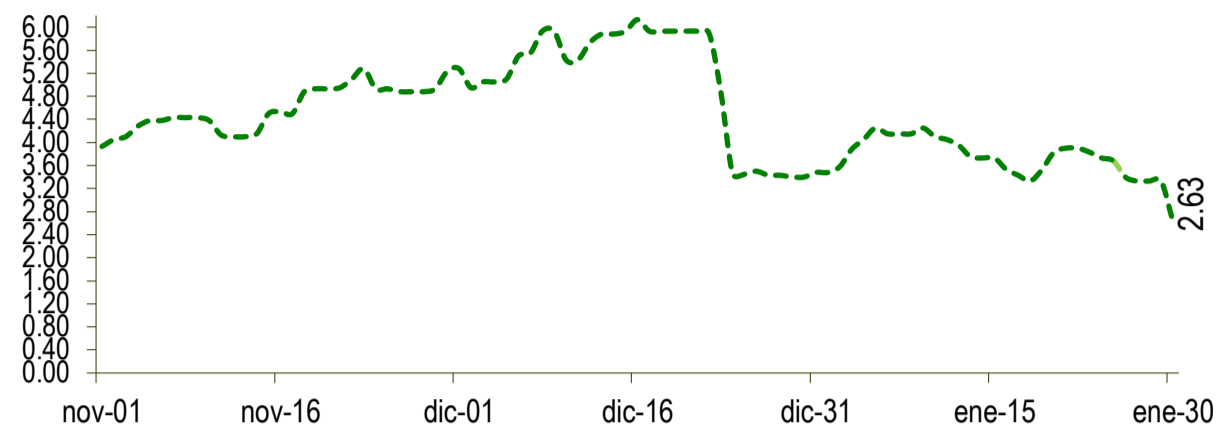

PRECIOS DE PAPA AMARILLA EN EL GRAN MERCADO MAYORISTA DE LIMA (S/. x kg)