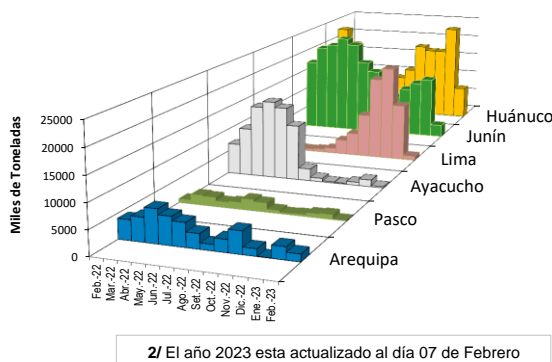

INGRESOS Y PRECIOS MENSUALES DE PAPA EN EL GRAN MERCADO MAYORISTA DE LIMA: 2022 -2023

PRINCIPALES REGIONES QUE ABASTECEN DE PAPA A LIMA METROPOLITANA Periodo: Febrero 2022 - Febrero 2023 (t) 2/