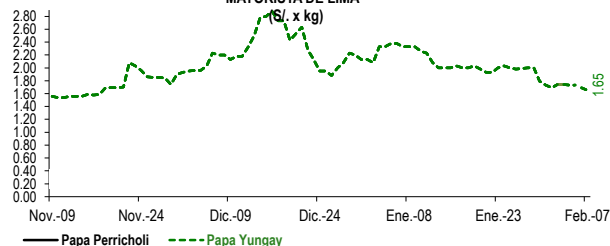

PRECIOS DE PAPA CANCHAN Y UNICA EN EL GRAN MERCADO MAYORISTA DE LIMA

PRECIOS DE PAPA PERRICHOLI Y YUNGAY EN EL GRAN MERCADO MAYORISTA DE LIMA