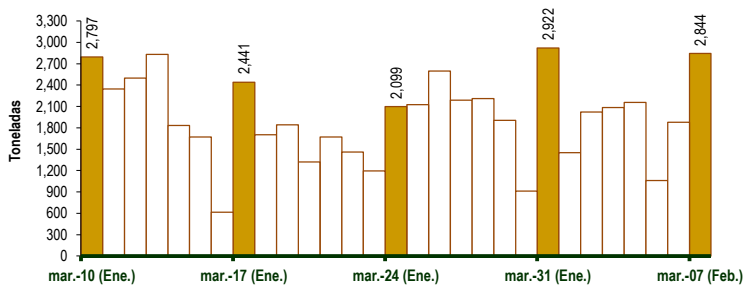

INGRESOS Y PRECIOS MENSUALES DE PAPA EN EL GRAN MERCADO MAYORISTA DE LIMA: 2022 -2023

INGRESO DE PAPA DURANTE LAS ÚLTIMAS CUATRO SEMANAS AL GRAN MERCADO MAYORISTA DE LIMA (t)