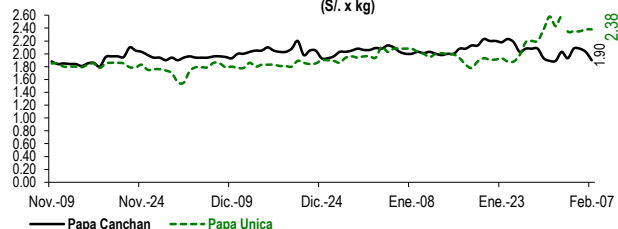

PRINCIPALES REGIONES QUE ABASTECEN DE PAPA A LIMA METROPOLITANA Periodo: Febrero 2022 - Febrero 2023 (t) 2/

PRECIOS DE PAPA CANCHAN Y UNICA EN EL GRAN MERCADO MAYORISTA DE LIMA

GRAN MERCADO MAYORISTA DE LIMA : ABASTECIMIENTO DE PAPA SEGÚN PROCEDENCIA (t)

	Ene mar-31	Feb mié-01	Feb jue-02	Feb vie-03	Feb sáb-04	Feb dom-05	Feb lun-06	Feb mar-07
Lima	395	206	152	129	143	54	24	199
Arequipa	379	119	93	429	226	218	190	197
Huancavelica			26	8				12
Huánuco	1,192	724	1,174	992	1,239	544	1,263	1,657
Junín	868	370	481	422	498	174	299	626
Pasco	26	1	47	59	7		8	49
Ayacucho	62	18	41	3	29	52	62	75
Otros	0	13	10	43	17	18	34	29
TOTAL	2,922	1,451	2,024	2,085	2,159	1,060	1,880	2,844

... Sin información