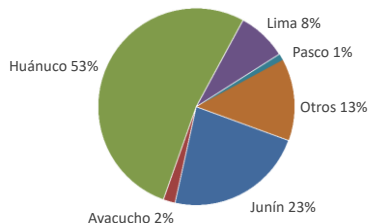

Lima, martes 07 de Febrero del 2023

Oferta de Papa en el Gran Mercado Mayorista de Lima los últimos siete días, según procedencia

LIMA METROPOLITANA: PRECIOS DE PAPA SEGÚN VARIEDAD

Papa	Precio Promedio (Ult. 7 días)	PRECIO (S/. x Kg.)		
		lun-06	mar-07	Variación
Perricholi				
Yungay	1.72	1.69	1.65	-2.4%
Canchan	1.99	2.03	1.90	-6.4%
Unica	2.43	2.38	2.38	0.0%
Huamantanga	2.54	2.60	2.43	-6.5%
Tumbay (amarilla)	2.66	2.88	2.63	-8.7%
Peruanita	2.65	2.70	2.70	0.0%
Huayro	2.12	2.28	2.13	-6.6%