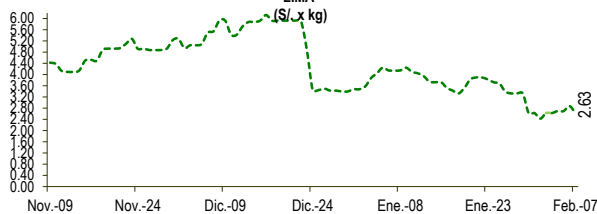

PRECIOS DE PAPA PERRICHOLI Y YUNGAY EN EL GRAN MERCADO MAYORISTA DE LIMA

PRECIOS DE PAPA AMARILLA EN EL GRAN MERCADO MAYORISTA DE LIMA