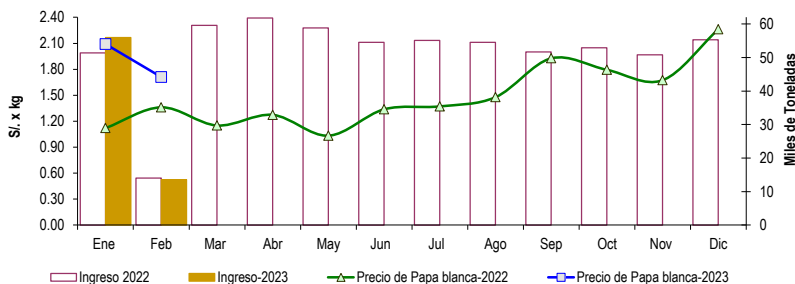

INGRESOS Y PRECIOS MENSUALES DE PAPA EN EL GRAN MERCADO MAYORISTA DE LIMA: 2022 -2023

	Ingreso Total (t)			Precio de Papa Blanca (S/. por kg)		
	2022	2023	Var.	2022	2023	Var.
Enero	51,419	55,956	8.8%	1.12	2.09	86.7%
Febrero 3/	14,029	13,503	-3.7%	1.36	1.71	25.7%
Marzo	59,619			1.15		
Abril	61,760			1.27		
Mayo	58,827			1.03		
Junio	54,495			1.34		
Julio	55,079			1.37		
Agosto	54,540			1.48		
Setiembre	51,694			1.93		
Octubre	52,888			1.79		
Noviembre	50,793			1.67		
Diciembre	55,317			2.26