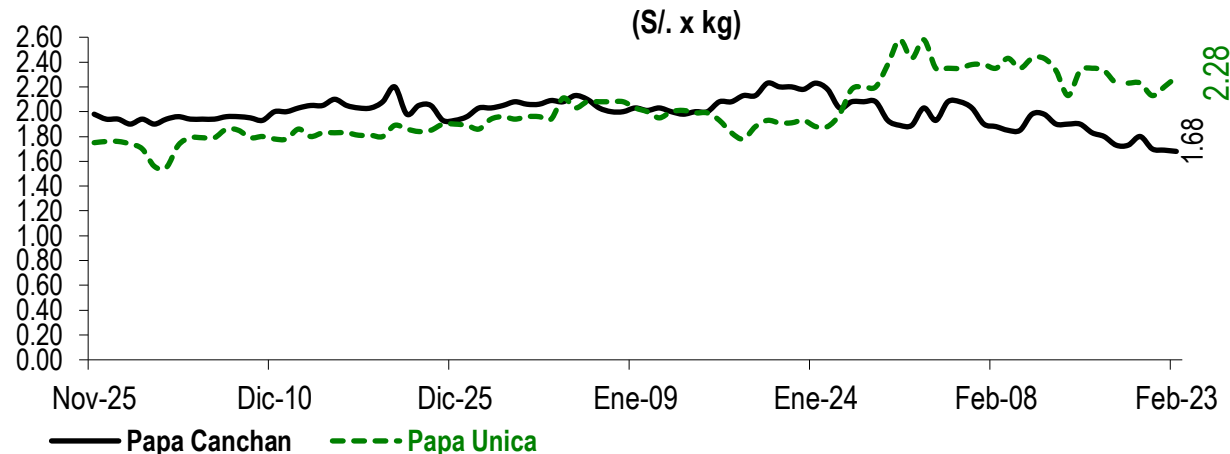

Lima, jueves 23 de Febrero del 2023

Oferta de Papa en el Gran Mercado Mayorista de Lima los últimos siete días, según procedencia

LIMA METROPOLITANA: PRECIOS DE PAPA SEGÚN VARIEDAD

Papa	Precio Promedio (Ult. 7 días)	PRECIO (S/. x kg.)		
		mié-22	jue-23	Variación
Perricholi				
Yungay	1.42	1.36	1.24	-8.8%
Canchan	1.75	1.69	1.68	-0.6%
Unica	2.24	2.20	2.28	3.6%
Huamantanga	2.20	2.08	2.20	5.8%
Tumbay (amarilla)	2.47	2.43	2.38	-2.1%
Peruanita	2.21	1.93	2.10	8.8%
Huayro	1.80	1.71	1.68	-1.8%

PRECIOS DE PAPA PERRICHOLI Y YUNGAY EN EL GRAN MERCADO MAYORISTA DE LIMA

PRECIOS DE PAPA CANCHAN Y UNICA EN EL GRAN MERCADO MAYORISTA DE LIMA

GRAN MERCADO MAYORISTA DE LIMA : ABASTECIMIENTO DE PAPA SEGÚN PROCEDENCIA (t)

... Sin información

INGRESO DE PAPA DURANTE LAS ÚLTIMAS CUATRO SEMANAS AL GRAN MERCADO MAYORISTA DE LIMA (t)

2/ El año 2023 esta actualizado al día 23 de Febrero

INGRESOS Y PRECIOS MENSUALES DE PAPA EN EL GRAN MERCADO MAYORISTA DE LIMA: 2022 -2023