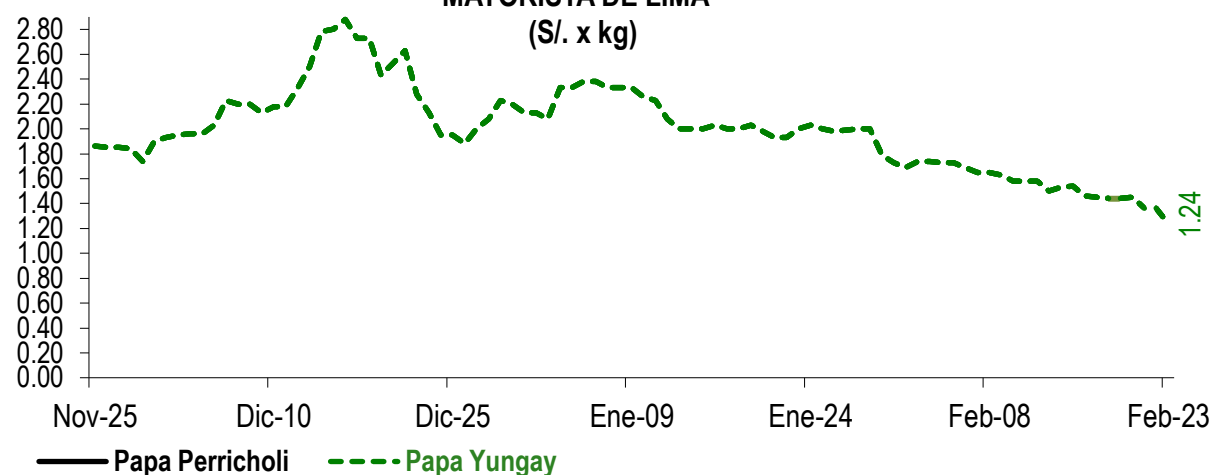

Lima, jueves 23 de Febrero del 2023

Oferta de Papa en el Gran Mercado Mayorista de Lima los últimos siete días, según procedencia

LIMA METROPOLITANA: PRECIOS DE PAPA SEGÚN VARIEDAD

Papa	Precio Promedio (Ult. 7 días)	PRECIO (S/. x kg.)		
		mié-22	jue-23	Variación
Perricholi				
Yungay	1.42	1.36	1.24	-8.8%
Canchan	1.75	1.69	1.68	-0.6%
Unica	2.24	2.20	2.28	3.6%
Huamantanga	2.20	2.08	2.20	5.8%
Tumbay (amarilla)	2.47	2.43	2.38	-2.1%
Peruanita	2.21	1.93	2.10	8.8%
Huayro	1.80	1.71	1.68	-1.8%

PRECIOS DE PAPA PERRICHOLI Y YUNGAY EN EL GRAN MERCADO MAYORISTA DE LIMA

PRECIOS DE PAPA CANCHAN Y UNICA EN EL GRAN MERCADO MAYORISTA DE LIMA

GRAN MERCADO MAYORISTA DE LIMA : ABASTECIMIENTO DE PAPA SEGÚN PROCEDENCIA (t)

... Sin información

INGRESO DE PAPA DURANTE LAS ÚLTIMAS CUATRO SEMANAS AL GRAN MERCADO MAYORISTA DE LIMA (t)

2/ El año 2023 esta actualizado al día 23 de Febrero

INGRESOS Y PRECIOS MENSUALES DE PAPA EN EL GRAN MERCADO MAYORISTA DE LIMA: 2022 -2023