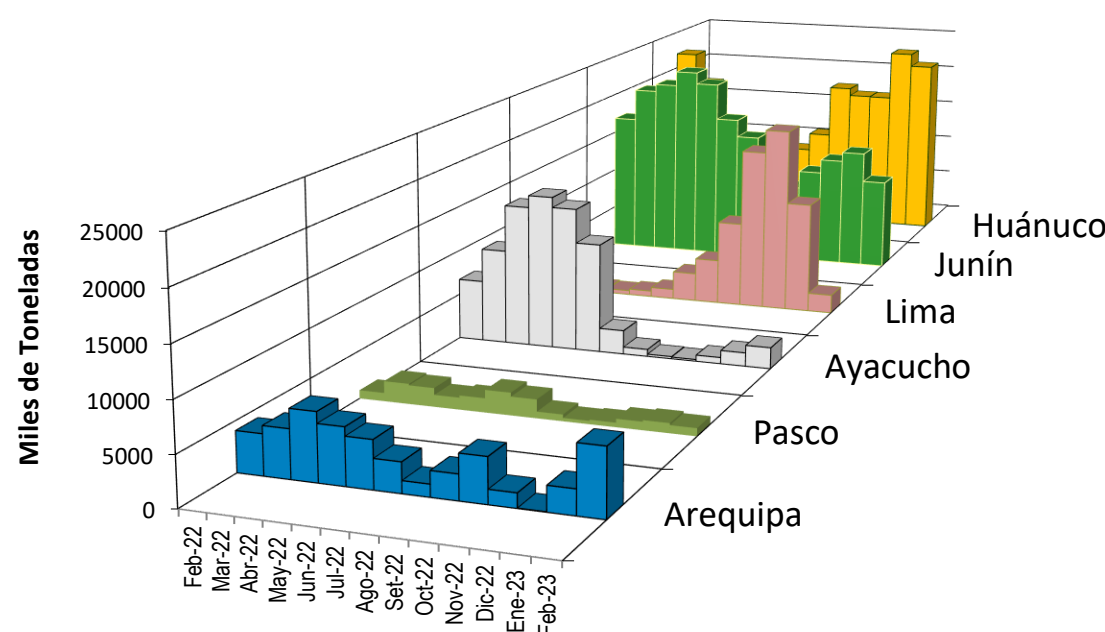

INGRESO DE PAPA DURANTE LAS ÚLTIMAS CUATRO SEMANAS AL GRAN MERCADO MAYORISTA DE LIMA (t)

2/ El año 2023 esta actualizado al día 23 de Febrero

INGRESOS Y PRECIOS MENSUALES DE PAPA EN EL GRAN MERCADO MAYORISTA DE LIMA: 2022 -2023

	Ingreso Total (t)			Precio de Papa Blanca (S/. por kg)		
	2022	2023	Var.	2022	2023	Var.
Enero	51,419	55,956	8.8%	1.12	2.09	86.7%
Febrero 3/	44,956	45,310	0.8%	1.32	1.55	17.8%
Marzo	59,619			1.15		
Abril	61,760			1.27		
Mayo	58,827			1.03		
Junio	54,495			1.34		
Julio	55,079			1.37		
Agosto	54,540			1.48		
Setiembre	51,694			1.93		
Octubre	52,888			1.79		
Noviembre	50,793			1.67		
Diciembre	55,317			2.26