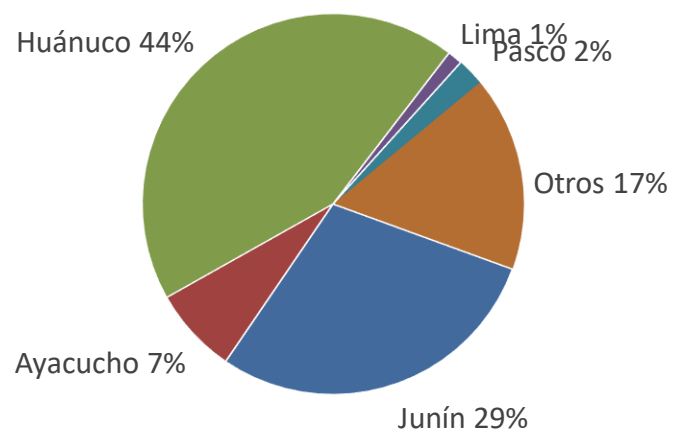

Lima, jueves 23 de Febrero del 2023

Oferta de Papa en el Gran Mercado Mayorista de Lima los últimos siete días, según procedencia

LIMA METROPOLITANA: PRECIOS DE PAPA SEGÚN VARIEDAD

Papa	Precio Promedio (Ult. 7 días)	PRECIO (S/. x kg.)		
		mié-22	jue-23	Variación
Perricholi				
Yungay	1.42	1.36	1.24	-8.8%
Canchan	1.75	1.69	1.68	-0.6%
Unica	2.24	2.20	2.28	3.6%
Huamantanga	2.20	2.08	2.20	5.8%
Tumbay (amarilla)	2.47	2.43	2.38	-2.1%
Peruanita	2.21	1.93	2.10	8.8%
Huayro	1.80	1.71	1.68	-1.8%

PRECIOS DE PAPA PERRICHOLI Y YUNGAY EN EL GRAN MERCADO MAYORISTA DE LIMA

PRECIOS DE PAPA CANCHAN Y UNICA EN EL GRAN MERCADO MAYORISTA DE LIMA

GRAN MERCADO MAYORISTA DE LIMA : ABASTECIMIENTO DE PAPA SEGÚN PROCEDENCIA (t)

	Feb jue-16	Feb vie-17	Feb sáb-18	Feb dom-19	Feb lun-20	Feb mar-21	Feb mié-22	Feb jue-23
Lima	38	30	1	20	5	61	34	20
Arequipa	398	406	299	436	205	82	377	585
Huancavelica	2	30	20		21	18		19
Huánuco	1,118	1,145	1,301	839	358	1,176	642	885
Junín	1,148	834	563	452	113	798	463	685
Pasco	112	69	5	10	13	104	38	72
Ayacucho	282	80	87	218	80	226	134	103
Otros	0	15	40	33	72	16	31	0
<b>TOTAL</b>	<b>3,098</b>	<b>2,609</b>	<b>2,316</b>	<b>2,008</b>	<b>867</b>	<b>2,481</b>	<b>1,719</b>	<b>2,369</b>