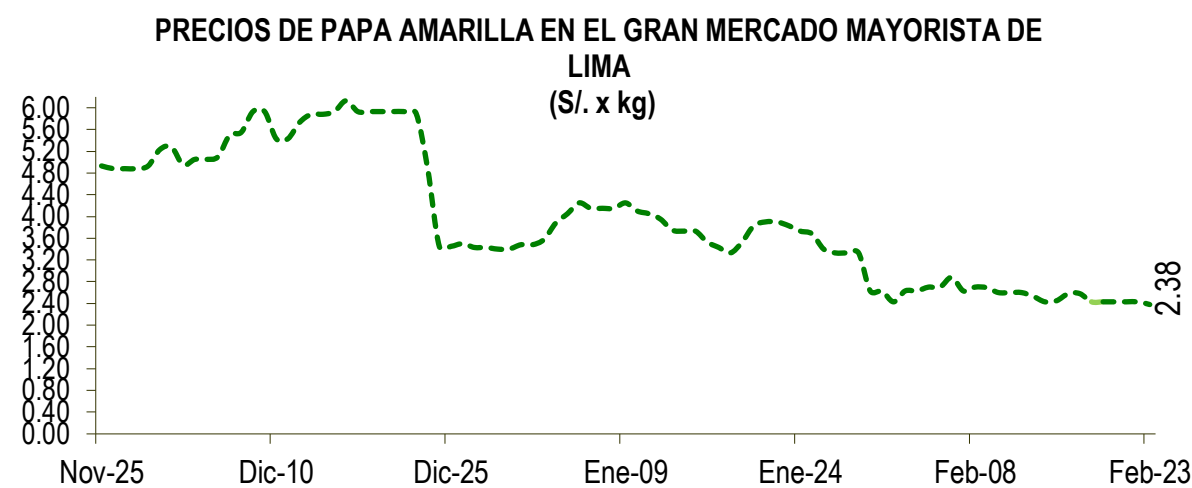

Lima, jueves 23 de Febrero del 2023

Oferta de Papa en el Gran Mercado Mayorista de Lima los últimos siete días, según procedencia

LIMA METROPOLITANA: PRECIOS DE PAPA SEGÚN VARIEDAD

Papa	Precio Promedio (Ult. 7 días)	PRECIO (S/. x kg.)		
		mié-22	jue-23	Variación
Perricholi				
Yungay	1.42	1.36	1.24	-8.8%
Canchan	1.75	1.69	1.68	-0.6%
Unica	2.24	2.20	2.28	3.6%
Huamantanga	2.20	2.08	2.20	5.8%
Tumbay (amarilla)	2.47	2.43	2.38	-2.1%
Peruanita	2.21	1.93	2.10	8.8%
Huayro	1.80	1.71	1.68	-1.8%