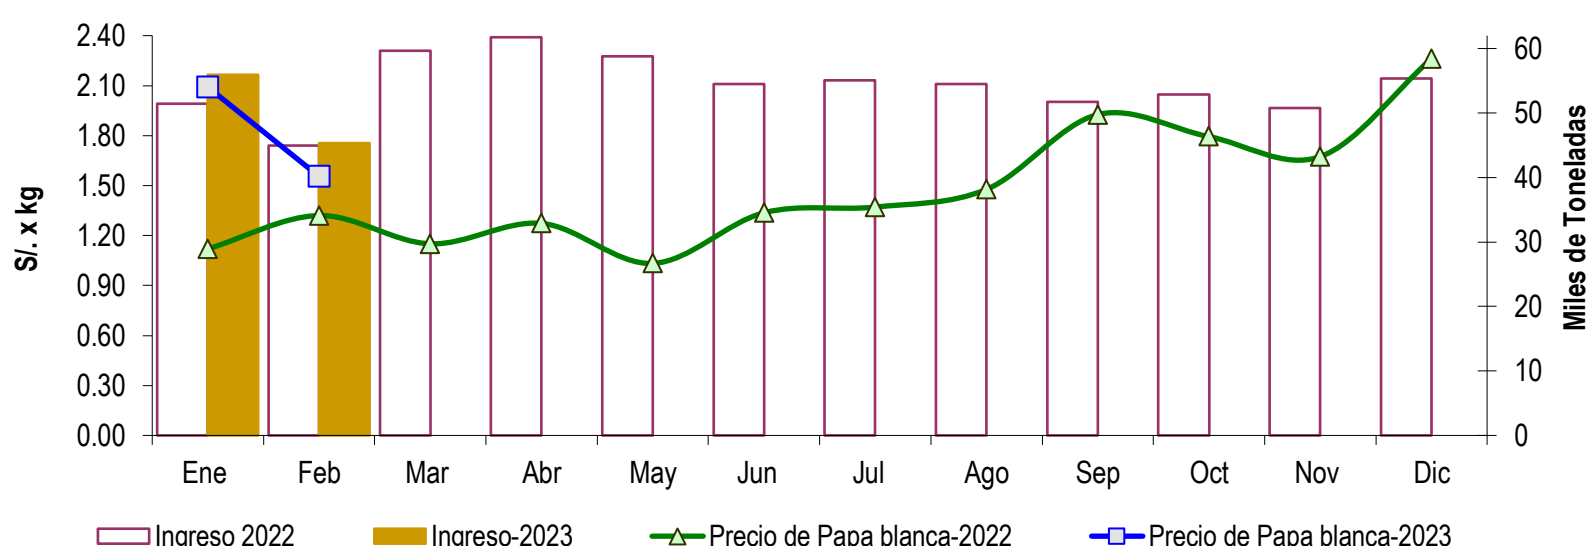

	Feb jue-16	Feb vie-17	Feb sáb-18	Feb dom-19	Feb lun-20	Feb mar-21	Feb mié-22	Feb jue-23
Lima	38	30	1	20	5	61	34	20
Arequipa	398	406	299	436	205	82	377	585
Huancavelica	2	30	20		21	18		19
Huánuco	1,118	1,145	1,301	839	358	1,176	642	885
Junín	1,148	834	563	452	113	798	463	685
Pasco	112	69	5	10	13	104	38	72
Ayacucho	282	80	87	218	80	226	134	103
Otros	0	15	40	33	72	16	31	0
<b>TOTAL</b>	<b>3,098</b>	<b>2,609</b>	<b>2,316</b>	<b>2,008</b>	<b>867</b>	<b>2,481</b>	<b>1,719</b>	<b>2,369</b>

... Sin información

INGRESO DE PAPA DURANTE LAS ÚLTIMAS CUATRO SEMANAS AL GRAN MERCADO MAYORISTA DE LIMA (t)

2/ El año 2023 esta actualizado al día 23 de Febrero

INGRESOS Y PRECIOS MENSUALES DE PAPA EN EL GRAN MERCADO MAYORISTA DE LIMA: 2022 -2023

	Ingreso Total (t)			Precio de Papa Blanca (S/. por kg)		
	2022	2023	Var.	2022	2023	Var.
Enero	51,419	55,956	8.8%	1.12	2.09	86.7%
<b>Febrero 3/</b>	<b>44,956</b>	<b>45,310</b>	<b>0.8%</b>	<b>1.32</b>	<b>1.55</b>	<b>17.8%</b>
Marzo	59,619			1.15		
Abril	61,760			1.27		
Mayo	58,827			1.03		
Junio	54,495			1.34		
Julio	55,079			1.37		
Agosto	54,540			1.48		
Setiembre	51,694			1.93		
Octubre	52,888			1.79		
Noviembre	50,793			1.67		
Diciembre	55,317			2.26		

3/ En Febrero del 2022 y 2023 está actualizado al día 23

Nota

La información de abastecimiento está actualizada al día de hoy.

Fuente: EMMSA - Gran Mercado Mayorista de Lima

Elaboración : Sistema Integrado de Estadística Agraria (SIEA)