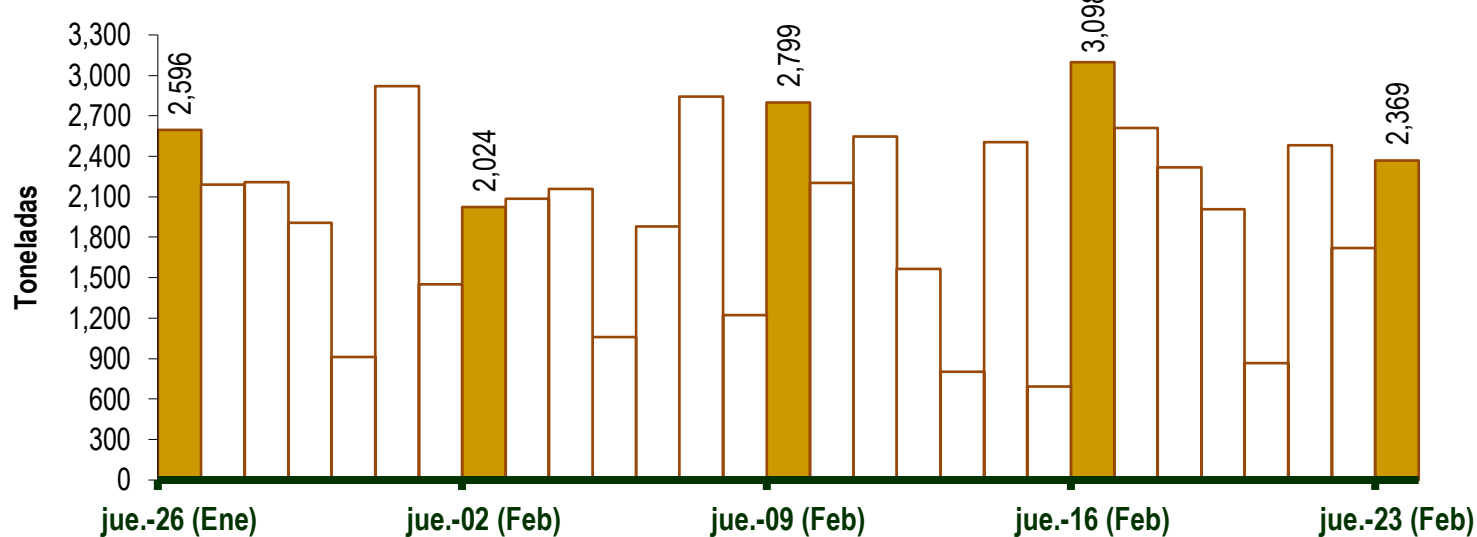

Lima, jueves 23 de Febrero del 2023

Oferta de Papa en el Gran Mercado Mayorista de Lima los últimos siete días, según procedencia

LIMA METROPOLITANA: PRECIOS DE PAPA SEGÚN VARIEDAD

Papa	Precio Promedio (Ult. 7 días)	PRECIO (S/. x kg.)		
		mié-22	jue-23	Variación
Perricholi				
Yungay	1.42	1.36	1.24	-8.8%
Canchan	1.75	1.69	1.68	-0.6%
Unica	2.24	2.20	2.28	3.6%
Huamantanga	2.20	2.08	2.20	5.8%
Tumbay (amarilla)	2.47	2.43	2.38	-2.1%
Peruanita	2.21	1.93	2.10	8.8%
Huayro	1.80	1.71	1.68	-1.8%

PRECIOS DE PAPA PERRICHOLI Y YUNGAY EN EL GRAN MERCADO MAYORISTA DE LIMA

PRECIOS DE PAPA CANCHAN Y UNICA EN EL GRAN MERCADO MAYORISTA DE LIMA

GRAN MERCADO MAYORISTA DE LIMA : ABASTECIMIENTO DE PAPA SEGÚN PROCEDENCIA (t)

	Feb jue-16	Feb vie-17	Feb sáb-18	Feb dom-19	Feb lun-20	Feb mar-21	Feb mié-22	Feb jue-23
Lima	38	30	1	20	5	61	34	20
Arequipa	398	406	299	436	205	82	377	585
Huancavelica	2	30	20		21	18		19
Huánuco	1,118	1,145	1,301	839	358	1,176	642	885
Junín	1,148	834	563	452	113	798	463	685
Pasco	112	69	5	10	13	104	38	72
Ayacucho	282	80	87	218	80	226	134	103
Otros	0	15	40	33	72	16	31	0
<b>TOTAL</b>	<b>3,098</b>	<b>2,609</b>	<b>2,316</b>	<b>2,008</b>	<b>867</b>	<b>2,481</b>	<b>1,719</b>	<b>2,369</b>

... Sin información

INGRESO DE PAPA DURANTE LAS ÚLTIMAS CUATRO SEMANAS AL GRAN MERCADO MAYORISTA DE LIMA (t)

2/ El año 2023 esta actualizado al día 23 de Febrero

INGRESOS Y PRECIOS MENSUALES DE PAPA EN EL GRAN MERCADO MAYORISTA DE LIMA: 2022 -2023