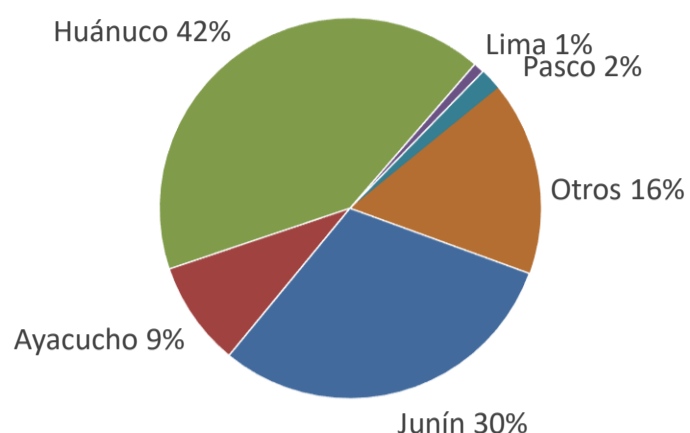

Lima, miércoles 01 de Marzo del 2023

Oferta de Papa en el Gran Mercado Mayorista de Lima los últimos siete días, según procedencia

LIMA METROPOLITANA: PRECIOS DE PAPA SEGÚN VARIEDAD

Papa	Precio Promedio (Ult. 7 días)	PRECIO (S/. x Kg.)		
		mar-28	mié-01	Variación
Perricholi				
Yungay	1.21	1.14	1.14	0.0%
Canchan	1.67	1.68	1.73	3.0%
Unica	2.26	2.30	2.25	-2.2%
Huamantanga	2.11	1.93	2.10	8.8%
Tumbay (amarilla)	2.31	2.20	2.23	1.4%
Peruanita	2.13	2.33	2.00	-14.2%
Huayro	1.66	1.64	1.53	-6.7%

GRAN MERCADO MAYORISTA DE LIMA : ABASTECIMIENTO DE PAPA SEGÚN PROCEDENCIA (t)

	Feb mié-22	Feb jue-23	Feb vie-24	Feb sáb-25	Feb dom-26	Feb lun-27	Feb mar-28	Mar mié-01
Lima	34	20	5	26	26	20	20	33
Arequipa	377	585	342	256	169	221	125	345
Huancavelica		19	11		43	32	41	
Huánuco	642	885	1,008	884	736	481	1,353	633
Junín	463	685	694	793	649	156	942	533
Pasco	38	72	40	26		12	79	14
Ayacucho	134	103	147	159	197	60	484	143
Otros	31	0	24	37	0	9	50	8
<b>TOTAL</b>	<b>1,719</b>	<b>2,369</b>	<b>2,271</b>	<b>2,181</b>	<b>1,820</b>	<b>971</b>	<b>3,094</b>	<b>1,709</b>