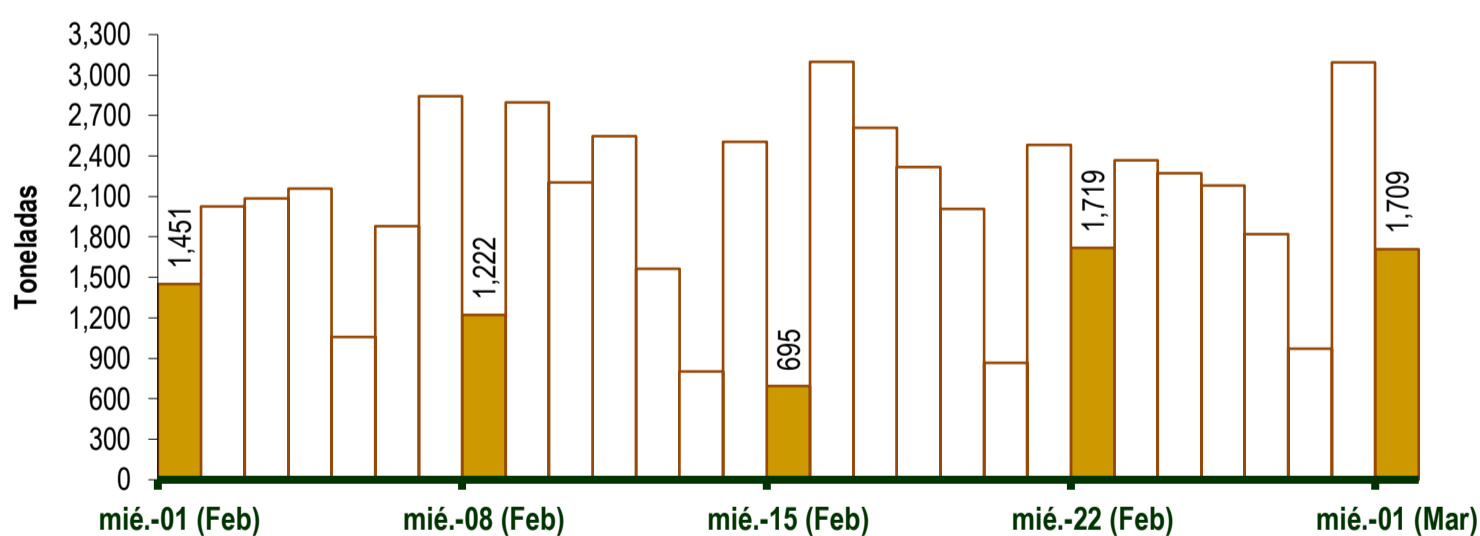

Lima, miércoles 01 de Marzo del 2023

Oferta de Papa en el Gran Mercado Mayorista de Lima los últimos siete días, según procedencia

LIMA METROPOLITANA: PRECIOS DE PAPA SEGÚN VARIEDAD

Papa	Precio Promedio (Ult. 7 días)	PRECIO (S/. x Kg.)		
		mar-28	mié-01	Variación
Perricholi				
Yungay	1.21	1.14	1.14	0.0%
Canchan	1.67	1.68	1.73	3.0%
Unica	2.26	2.30	2.25	-2.2%
Huamantanga	2.11	1.93	2.10	8.8%
Tumbay (amarilla)	2.31	2.20	2.23	1.4%
Peruanita	2.13	2.33	2.00	-14.2%
Huayro	1.66	1.64	1.53	-6.7%

GRAN MERCADO MAYORISTA DE LIMA : ABASTECIMIENTO DE PAPA SEGÚN PROCEDENCIA (t)

	Feb mié-22	Feb jue-23	Feb vie-24	Feb sáb-25	Feb dom-26	Feb lun-27	Feb mar-28	Mar mié-01
Lima	34	20	5	26	26	20	20	33
Arequipa	377	585	342	256	169	221	125	345
Huancavelica		19	11		43	32	41	
Huánuco	642	885	1,008	884	736	481	1,353	633
Junín	463	685	694	793	649	156	942	533
Pasco	38	72	40	26		12	79	14
Ayacucho	134	103	147	159	197	60	484	143
Otros	31	0	24	37	0	9	50	8
<b>TOTAL</b>	<b>1,719</b>	<b>2,369</b>	<b>2,271</b>	<b>2,181</b>	<b>1,820</b>	<b>971</b>	<b>3,094</b>	<b>1,709</b>

... Sin información

INGRESO DE PAPA DURANTE LAS ÚLTIMAS CUATRO SEMANAS AL GRAN MERCADO MAYORISTA DE LIMA (t)

2/ El año 2023 esta actualizado al día 01 de Marzo

INGRESOS Y PRECIOS MENSUALES DE PAPA EN EL GRAN MERCADO MAYORISTA DE LIMA: 2022 -2023

	Ingreso Total (t)			Precio de Papa Blanca (S/. por kg)		
	2022	2023	Var	2022	2023	Var.
Enero	51,419	55,956	8.8%	1.12	2.09	86.7%
Febrero	54,703	55,647	1.7%	1.32	1.49	12.6%
<b>Marzo 3/</b>	<b>2,239</b>	<b>1,709</b>	<b>-23.7%</b>	<b>1.30</b>	<b>1.14</b>	<b>-12.3%</b>
Abril	61,760			1.27		
Mayo	58,827			1.03		
Junio	54,495			1.34		
Julio	55,079			1.37		
Agosto	54,540			1.48		
Setiembre	51,694			1.93		
Octubre	52,888			1.79		
Noviembre	50,793			1.67		
Diciembre	55,317			2.26		