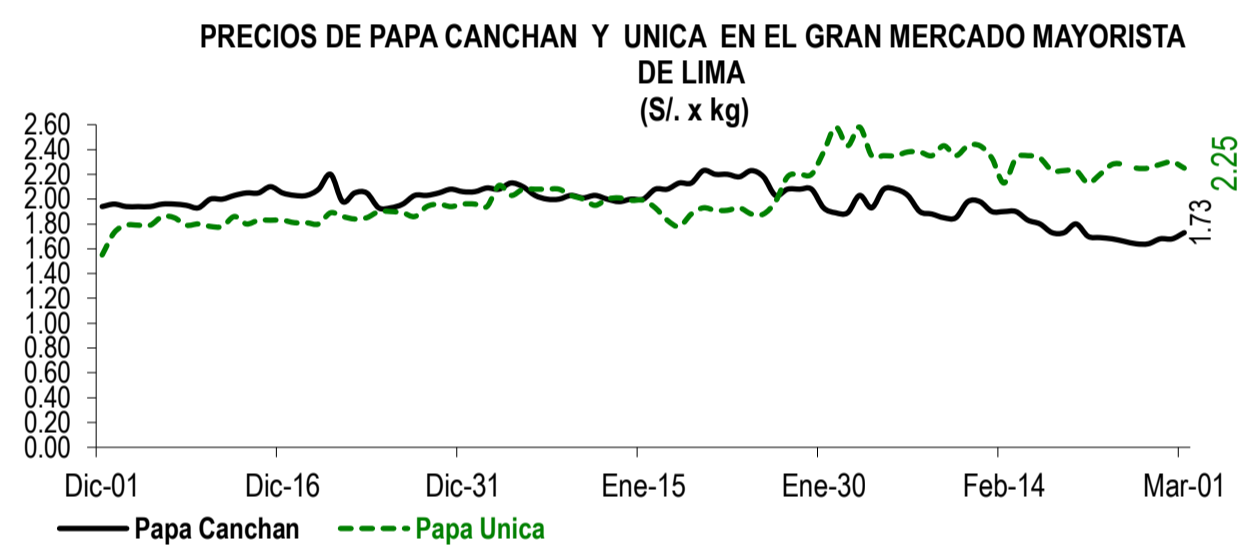

Lima, miércoles 01 de Marzo del 2023

Oferta de Papa en el Gran Mercado Mayorista de Lima los últimos siete días, según procedencia

LIMA METROPOLITANA: PRECIOS DE PAPA SEGÚN VARIEDAD

Papa	Precio Promedio (Ult. 7 días)	PRECIO (S/. x Kg.)		
		mar-28	mié-01	Variación
Perricholi				
Yungay	1.21	1.14	1.14	0.0%
Canchan	1.67	1.68	1.73	3.0%
Unica	2.26	2.30	2.25	-2.2%
Huamantanga	2.11	1.93	2.10	8.8%
Tumbay (amarilla)	2.31	2.20	2.23	1.4%
Peruanita	2.13	2.33	2.00	-14.2%
Huayro	1.66	1.64	1.53	-6.7%

GRAN MERCADO MAYORISTA DE LIMA : ABASTECIMIENTO DE PAPA SEGÚN PROCEDENCIA (t)

	Feb mié-22	Feb jue-23	Feb vie-24	Feb sáb-25	Feb dom-26	Feb lun-27	Feb mar-28	Mar mié-01
Lima	34	20	5	26	26	20	20	33
Arequipa	377	585	342	256	169	221	125	345
Huancavelica		19	11		43	32	41	
Huánuco	642	885	1,008	884	736	481	1,353	633
Junín	463	685	694	793	649	156	942	533
Pasco	38	72	40	26		12	79	14
Ayacucho	134	103	147	159	197	60	484	143
Otros	31	0	24	37	0	9	50	8
<b>TOTAL</b>	<b>1,719</b>	<b>2,369</b>	<b>2,271</b>	<b>2,181</b>	<b>1,820</b>	<b>971</b>	<b>3,094</b>	<b>1,709</b>