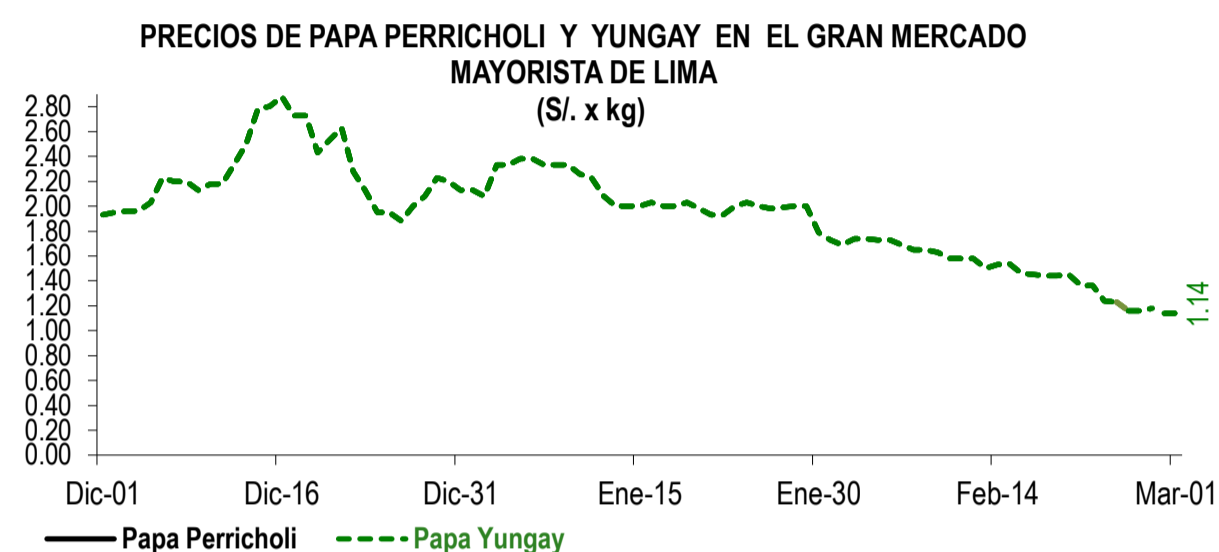

Lima, miércoles 01 de Marzo del 2023

Oferta de Papa en el Gran Mercado Mayorista de Lima los últimos siete días, según procedencia

LIMA METROPOLITANA: PRECIOS DE PAPA SEGÚN VARIEDAD

Papa	Precio Promedio (Ult. 7 días)	PRECIO (S/. x Kg.)		
		mar-28	mié-01	Variación
Perricholi				
Yungay	1.21	1.14	1.14	0.0%
Canchan	1.67	1.68	1.73	3.0%
Unica	2.26	2.30	2.25	-2.2%
Huamantanga	2.11	1.93	2.10	8.8%
Tumbay (amarilla)	2.31	2.20	2.23	1.4%
Peruanita	2.13	2.33	2.00	-14.2%
Huayro	1.66	1.64	1.53	-6.7%

GRAN MERCADO MAYORISTA DE LIMA : ABASTECIMIENTO DE PAPA SEGÚN PROCEDENCIA (t)

	Feb mié-22	Feb jue-23	Feb vie-24	Feb sáb-25	Feb dom-26	Feb lun-27	Feb mar-28	Mar mié-01
Lima	34	20	5	26	26	20	20	33
Arequipa	377	585	342	256	169	221	125	345
Huancavelica		19	11		43	32	41	
Huánuco	642	885	1,008	884	736	481	1,353	633
Junín	463	685	694	793	649	156	942	533
Pasco	38	72	40	26		12	79	14
Ayacucho	134	103	147	159	197	60	484	143
Otros	31	0	24	37	0	9	50	8
<b>TOTAL</b>	<b>1,719</b>	<b>2,369</b>	<b>2,271</b>	<b>2,181</b>	<b>1,820</b>	<b>971</b>	<b>3,094</b>	<b>1,709</b>

... Sin información

INGRESO DE PAPA DURANTE LAS ÚLTIMAS CUATRO SEMANAS AL GRAN MERCADO MAYORISTA DE LIMA (t)

2/ El año 2023 esta actualizado al día 01 de Marzo

INGRESOS Y PRECIOS MENSUALES DE PAPA EN EL GRAN MERCADO MAYORISTA DE LIMA: 2022 -2023