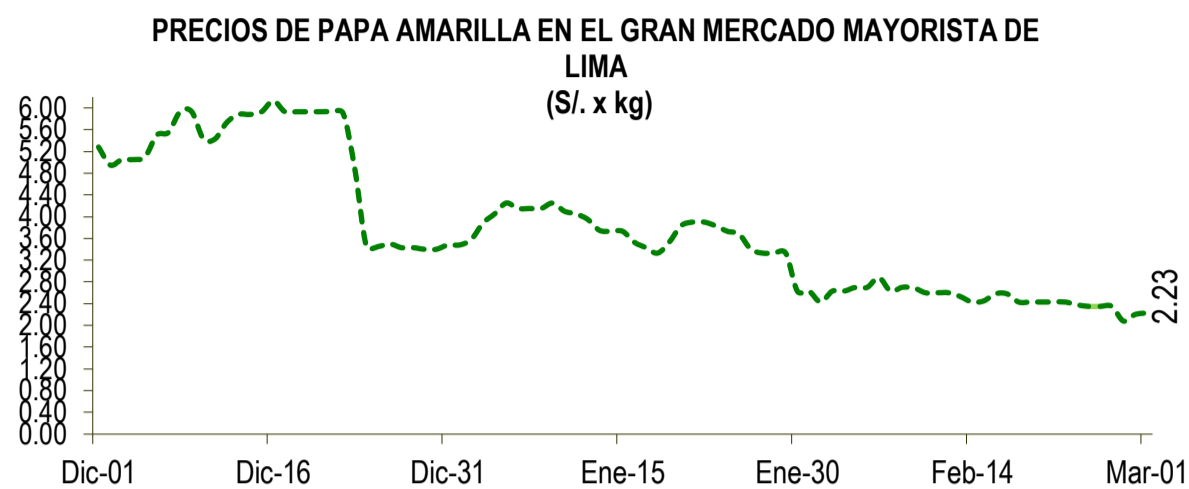

Lima, miércoles 01 de Marzo del 2023

Oferta de Papa en el Gran Mercado Mayorista de Lima los últimos siete días, según procedencia

LIMA METROPOLITANA: PRECIOS DE PAPA SEGÚN VARIEDAD

Papa	Precio Promedio (Ult. 7 días)	PRECIO (S/. x Kg.)		
		mar-28	mié-01	Variación
Perricholi				
Yungay	1.21	1.14	1.14	0.0%
Canchan	1.67	1.68	1.73	3.0%
Unica	2.26	2.30	2.25	-2.2%
Huamantanga	2.11	1.93	2.10	8.8%
Tumbay (amarilla)	2.31	2.20	2.23	1.4%
Peruanita	2.13	2.33	2.00	-14.2%
Huayro	1.66	1.64	1.53	-6.7%

GRAN MERCADO MAYORISTA DE LIMA : ABASTECIMIENTO DE PAPA SEGÚN PROCEDENCIA (t)

	Feb mié-22	Feb jue-23	Feb vie-24	Feb sáb-25	Feb dom-26	Feb lun-27	Feb mar-28	Mar mié-01
Lima	34	20	5	26	26	20	20	33
Arequipa	377	585	342	256	169	221	125	345
Huancavelica		19	11		43	32	41	
Huánuco	642	885	1,008	884	736	481	1,353	633
Junín	463	685	694	793	649	156	942	533
Pasco	38	72	40	26		12	79	14
Ayacucho	134	103	147	159	197	60	484	143
Otros	31	0	24	37	0	9	50	8
<b>TOTAL</b>	<b>1,719</b>	<b>2,369</b>	<b>2,271</b>	<b>2,181</b>	<b>1,820</b>	<b>971</b>	<b>3,094</b>	<b>1,709</b>

... Sin información

INGRESO DE PAPA DURANTE LAS ÚLTIMAS CUATRO SEMANAS AL GRAN MERCADO MAYORISTA DE LIMA (t)

2/ El año 2023 esta actualizado al día 01 de Marzo

INGRESOS Y PRECIOS MENSUALES DE PAPA EN EL GRAN MERCADO MAYORISTA DE LIMA: 2022 -2023