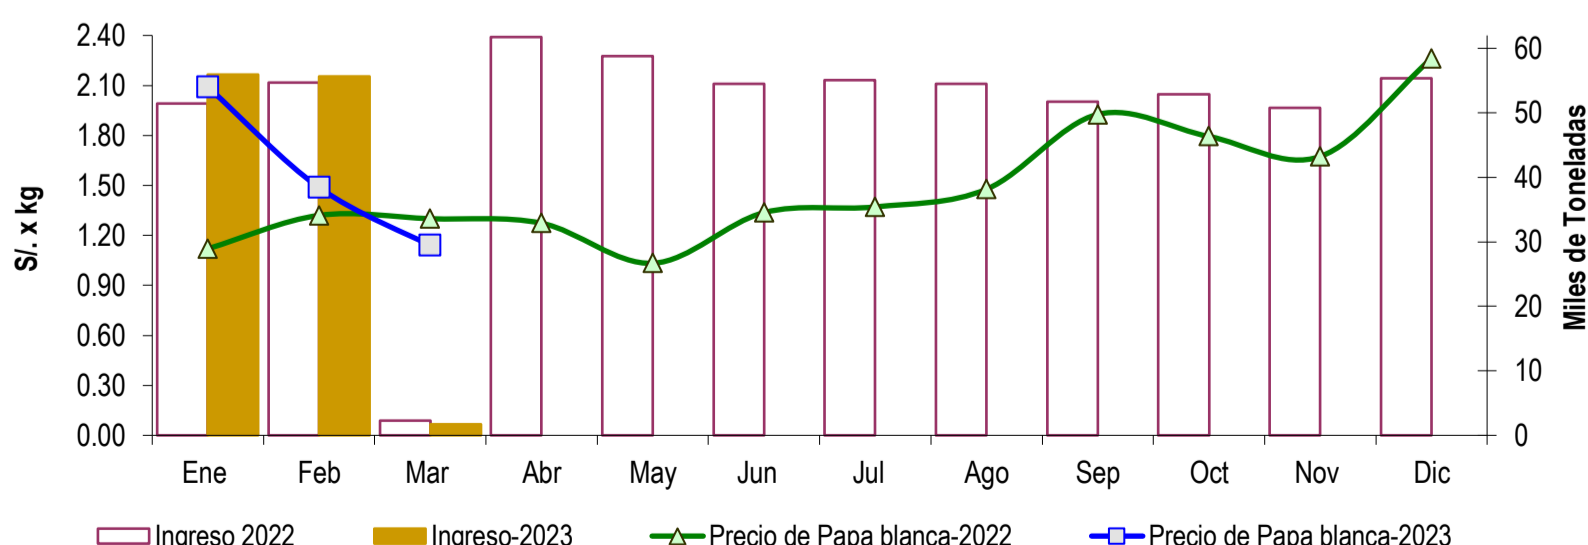

Lima, miércoles 01 de Marzo del 2023

Oferta de Papa en el Gran Mercado Mayorista de Lima los últimos siete días, según procedencia

LIMA METROPOLITANA: PRECIOS DE PAPA SEGÚN VARIEDAD

Papa	Precio Promedio (Ult. 7 días)	PRECIO (S/. x Kg.)		
		mar-28	mié-01	Variación
Perricholi				
Yungay	1.21	1.14	1.14	0.0%
Canchan	1.67	1.68	1.73	3.0%
Unica	2.26	2.30	2.25	-2.2%
Huamantanga	2.11	1.93	2.10	8.8%
Tumbay (amarilla)	2.31	2.20	2.23	1.4%
Peruanita	2.13	2.33	2.00	-14.2%
Huayro	1.66	1.64	1.53	-6.7%

GRAN MERCADO MAYORISTA DE LIMA : ABASTECIMIENTO DE PAPA SEGÚN PROCEDENCIA (t)

	Feb mié-22	Feb jue-23	Feb vie-24	Feb sáb-25	Feb dom-26	Feb lun-27	Feb mar-28	Mar mié-01
Lima	34	20	5	26	26	20	20	33
Arequipa	377	585	342	256	169	221	125	345
Huancavelica		19	11		43	32	41	
Huánuco	642	885	1,008	884	736	481	1,353	633
Junín	463	685	694	793	649	156	942	533
Pasco	38	72	40	26		12	79	14
Ayacucho	134	103	147	159	197	60	484	143
Otros	31	0	24	37	0	9	50	8
<b>TOTAL</b>	<b>1,719</b>	<b>2,369</b>	<b>2,271</b>	<b>2,181</b>	<b>1,820</b>	<b>971</b>	<b>3,094</b>	<b>1,709</b>

... Sin información

INGRESO DE PAPA DURANTE LAS ÚLTIMAS CUATRO SEMANAS AL GRAN MERCADO MAYORISTA DE LIMA (t)

2/ El año 2023 esta actualizado al día 01 de Marzo

INGRESOS Y PRECIOS MENSUALES DE PAPA EN EL GRAN MERCADO MAYORISTA DE LIMA: 2022 -2023

	Ingreso Total (t)			Precio de Papa Blanca (S/. por kg)		
	2022	2023	Var	2022	2023	Var.
Enero	51,419	55,956	8.8%	1.12	2.09	86.7%
Febrero	54,703	55,647	1.7%	1.32	1.49	12.6%
<b>Marzo 3/</b>	<b>2,239</b>	<b>1,709</b>	<b>-23.7%</b>	<b>1.30</b>	<b>1.14</b>	<b>-12.3%</b>
Abril	61,760			1.27		
Mayo	58,827			1.03		
Junio	54,495			1.34		
Julio	55,079			1.37		
Agosto	54,540			1.48		
Setiembre	51,694			1.93		
Octubre	52,888			1.79		
Noviembre	50,793			1.67		
Diciembre	55,317			2.26		