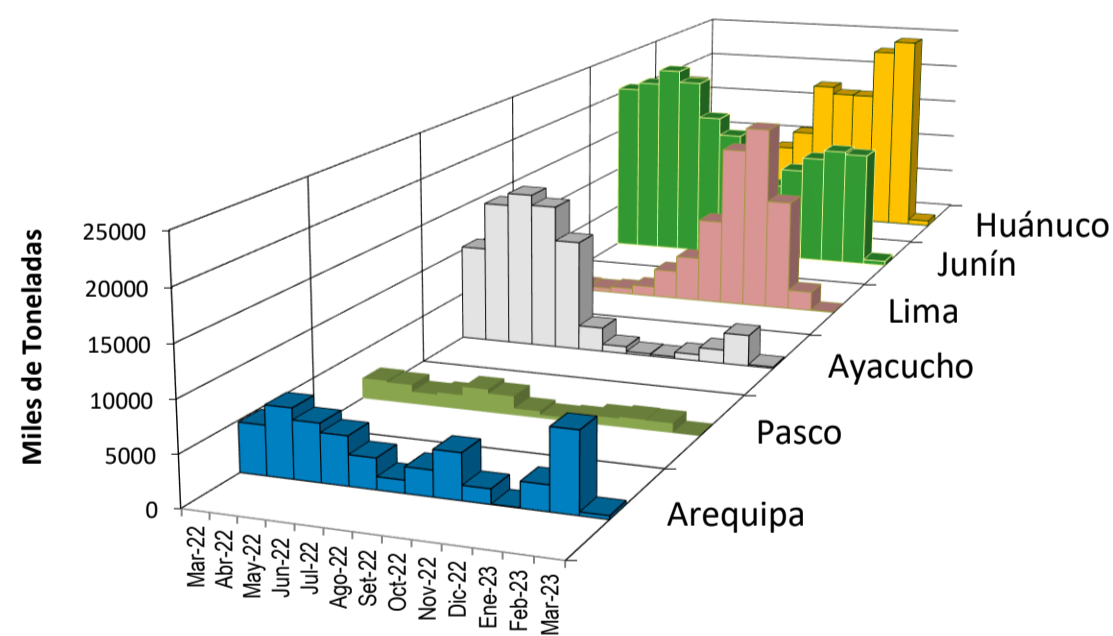

INGRESO DE PAPA DURANTE LAS ÚLTIMAS CUATRO SEMANAS AL GRAN MERCADO MAYORISTA DE LIMA (t)

2/ El año 2023 esta actualizado al día 01 de Marzo

INGRESOS Y PRECIOS MENSUALES DE PAPA EN EL GRAN MERCADO MAYORISTA DE LIMA: 2022 -2023

	Ingreso Total (t)			Precio de Papa Blanca (S/. por kg)		
	2022	2023	Var	2022	2023	Var.
Enero	51,419	55,956	8.8%	1.12	2.09	86.7%
Febrero	54,703	55,647	1.7%	1.32	1.49	12.6%
Marzo 3/	2,239	1,709	-23.7%	1.30	1.14	-12.3%
Abril	61,760			1.27		
Mayo	58,827			1.03		
Junio	54,495			1.34		
Julio	55,079			1.37		
Agosto	54,540			1.48		
Setiembre	51,694			1.93		
Octubre	52,888			1.79		
Noviembre	50,793			1.67		
Diciembre	55,317			2.26