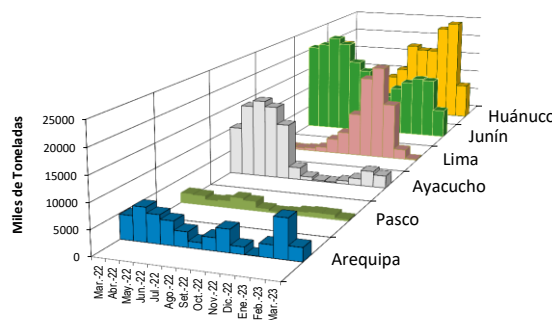

INGRESO DE PAPA DURANTE LAS ÚLTIMAS CUATRO SEMANAS AL GRAN MERCADO MAYORISTA DE LIMA (t)

2/ El año 2023 esta actualizado al día 10 de Marzo

	Ingreso Total (t)			Precio de Papa Blanca (S/. por kg)		
	2022	2023	Var.	2022	2023	Var.
Enero	51,419	55,956	8.8%	1.12	2.09	86.7%
Febrero	54,703	55,647	1.7%	1.32	1.49	12.6%
Marzo 3/	19,075	21,361	12.0%	1.18	1.08	-8.7%
Abril	61,760			1.27		
Mayo	58,827			1.03		
Junio	54,495			1.34		
Julio	55,079			1.37		
Agosto	54,540			1.48		
Setiembre	51,694			1.93		
Octubre	52,888			1.79		
Noviembre	50,793			1.67		
Diciembre	55,317			2.26