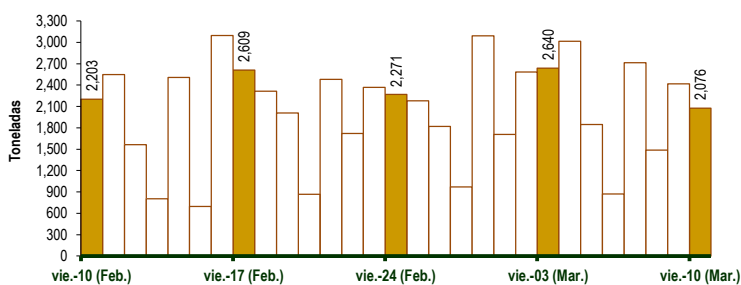

Lima, viernes 10 de Marzo del 2023

Oferta de Papa en el Gran Mercado Mayorista de Lima los últimos siete días, según procedencia

LIMA METROPOLITANA: PRECIOS DE PAPA SEGÚN VARIEDAD

Papa	Precio Promedio (Ult. 7 días)	PRECIO (S/. x Kg.)		
		jue-09	vie-10	Variación
Perricholi				
Yungay	1.07	1.01	1.00	-1.0%
Canchan	1.51	1.39	1.30	-6.5%
Unica	2.05	1.78	1.73	-2.8%
Huamantanga	1.96	2.08	1.93	-7.2%
Tumbay (amarilla)	2.14	2.20	2.10	-4.5%
Peruanita	1.97	1.86	1.74	-6.5%
Huayro	1.60	1.68	1.46	-13.1%

PRECIOS DE PAPA AMARILLA EN EL GRAN MERCADO MAYORISTA DE LIMA (S/. x kg)

PRECIOS DE PAPA PERRICHOLI Y YUNGAY EN EL GRAN MERCADO MAYORISTA DE LIMA (S/. x kg)

PRECIOS DE PAPA CANCHAN Y UNICA EN EL GRAN MERCADO MAYORISTA DE LIMA (S/. x kg)

GRAN MERCADO MAYORISTA DE LIMA : ABASTECIMIENTO DE PAPA SEGÚN PROCEDENCIA (t)

	Mar vie-03	Mar sáb-04	Mar dom-05	Mar lun-06	Mar mar-07	Mar mié-08	Mar jue-09	Mar vie-10
Lima	34	34	5	8	24	10	30	19
Arequipa	459	435	233	139	80	113	268	125
Huancavelica	38		43	35	53	4	9	41
Huánuco	1,186	897	663	298	1,206	550	1,011	1,030
Junín	627	1,085	541	202	845	605	878	539
Pasco	18	69	8	13	84	20	35	57
Ayacucho	270	450	294	149	390	174	166	236
Otros	8	44	59	30	34	10	20	29
TOTAL	2,640	3,014	1,846	874	2,716	1,486	2,417	2,076

... Sin información

INGRESO DE PAPA DURANTE LAS ÚLTIMAS CUATRO SEMANAS AL GRAN MERCADO MAYORISTA DE LIMA (t)

2/ El año 2023 esta actualizado al día 10 de Marzo

INGRESOS Y PRECIOS MENSUALES DE PAPA EN EL GRAN MERCADO MAYORISTA DE LIMA: 2022 -2023