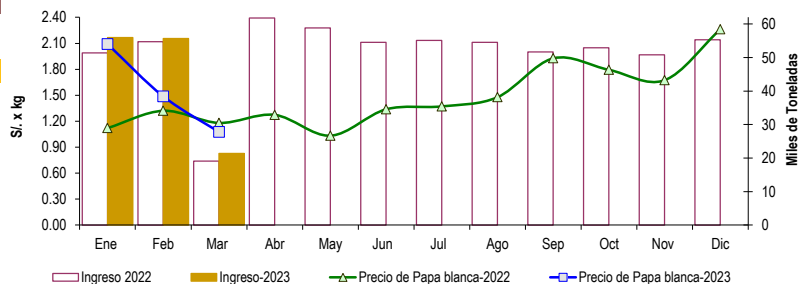

GRAN MERCADO MAYORISTA DE LIMA : ABASTECIMIENTO DE PAPA SEGÚN PROCEDENCIA (t)

	Mar vie-03	Mar sáb-04	Mar dom-05	Mar lun-06	Mar mar-07	Mar mié-08	Mar jue-09	Mar vie-10
Lima	34	34	5	8	24	10	30	19
Arequipa	459	435	233	139	80	113	268	125
Huancavelica	38		43	35	53	4	9	41
Huánuco	1,186	897	663	298	1,206	550	1,011	1,030
Junín	627	1,085	541	202	845	605	878	539
Pasco	18	69	8	13	84	20	35	57
Ayacucho	270	450	294	149	390	174	166	236
Otros	8	44	59	30	34	10	20	29
TOTAL	2,640	3,014	1,846	874	2,716	1,486	2,417	2,076

... Sin información

INGRESO DE PAPA DURANTE LAS ÚLTIMAS CUATRO SEMANAS AL GRAN MERCADO MAYORISTA DE LIMA (t)

2/ El año 2023 esta actualizado al día 10 de Marzo

INGRESOS Y PRECIOS MENSUALES DE PAPA EN EL GRAN MERCADO MAYORISTA DE LIMA: 2022 -2023

	Ingreso Total (t)			Precio de Papa Blanca (S/. por kg)		
	2022	2023	Var.	2022	2023	Var.
Enero	51,419	55,956	8.8%	1.12	2.09	86.7%
Febrero	54,703	55,647	1.7%	1.32	1.49	12.6%
Marzo 3/	19,075	21,361	12.0%	1.18	1.08	-8.7%
Abril	61,760			1.27		
Mayo	58,827			1.03		
Junio	54,495			1.34		
Julio	55,079			1.37		
Agosto	54,540			1.48		
Setiembre	51,694			1.93		
Octubre	52,888			1.79		
Noviembre	50,793			1.67		
Diciembre	55,317			2.26		