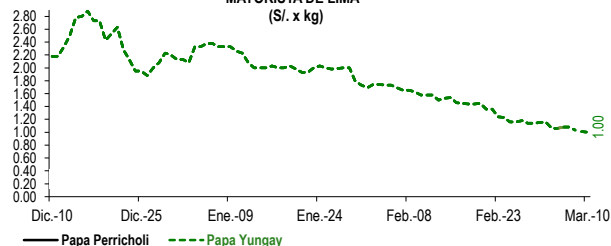

PRECIOS DE PAPA PERRICHOLI Y YUNGAY EN EL GRAN MERCADO MAYORISTA DE LIMA (S/. x kg)