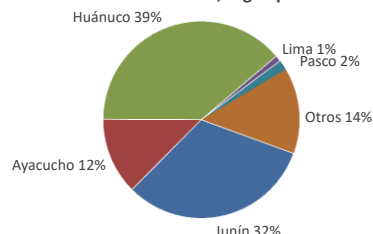

Lima, viernes 10 de Marzo del 2023

Oferta de Papa en el Gran Mercado Mayorista de Lima los últimos siete días, según procedencia

LIMA METROPOLITANA: PRECIOS DE PAPA SEGÚN VARIEDAD

Papa	Precio Promedio (Ult. 7 días)	PRECIO (S/. x Kg.)		
		jue-09	vie-10	Variación
Perricholi				
Yungay	1.07	1.01	1.00	-1.0%
Canchan	1.51	1.39	1.30	-6.5%
Unica	2.05	1.78	1.73	-2.8%
Huamantanga	1.96	2.08	1.93	-7.2%
Tumbay (amarilla)	2.14	2.20	2.10	-4.5%
Peruanita	1.97	1.86	1.74	-6.5%
Huayro	1.60	1.68	1.46	-13.1%

PRECIOS DE PAPA AMARILLA EN EL GRAN MERCADO MAYORISTA DE LIMA (S/. x kg)

PRECIOS DE PAPA PERRICHOLI Y YUNGAY EN EL GRAN MERCADO MAYORISTA DE LIMA (S/. x kg)

PRECIOS DE PAPA CANCHAN Y UNICA EN EL GRAN MERCADO MAYORISTA DE LIMA (S/. x kg)

GRAN MERCADO MAYORISTA DE LIMA : ABASTECIMIENTO DE PAPA SEGÚN PROCEDENCIA (t)

	Mar vie-03	Mar sáb-04	Mar dom-05	Mar lun-06	Mar mar-07	Mar mié-08	Mar jue-09	Mar vie-10
Lima	34	34	5	8	24	10	30	19
Arequipa	459	435	233	139	80	113	268	125
Huancavelica	38		43	35	53	4	9	41
Huánuco	1,186	897	663	298	1,206	550	1,011	1,030
Junín	627	1,085	541	202	845	605	878	539
Pasco	18	69	8	13	84	20	35	57
Ayacucho	270	450	294	149	390	174	166	236
Otros	8	44	59	30	34	10	20	29
TOTAL	2,640	3,014	1,846	874	2,716	1,486	2,417	2,076