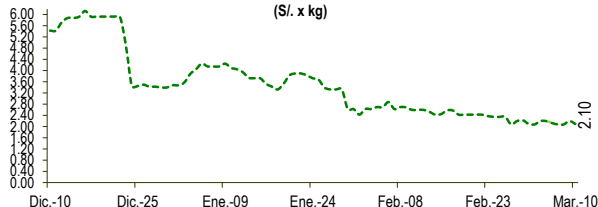

PRECIOS DE PAPA AMARILLA EN EL GRAN MERCADO MAYORISTA DE LIMA (S/. x kg)