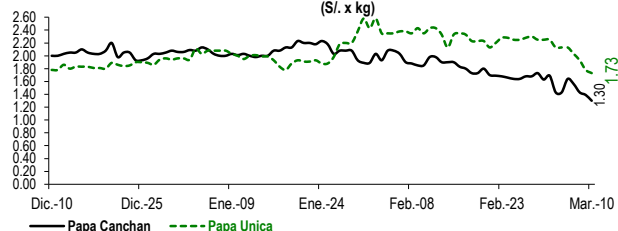

PRECIOS DE PAPA CANCHAN Y UNICA EN EL GRAN MERCADO MAYORISTA DE LIMA (S/. x kg)

GRAN MERCADO MAYORISTA DE LIMA : ABASTECIMIENTO DE PAPA SEGÚN PROCEDENCIA (t)

	Mar vie-03	Mar sáb-04	Mar dom-05	Mar lun-06	Mar mar-07	Mar mié-08	Mar jue-09	Mar vie-10
Lima	34	34	5	8	24	10	30	19
Arequipa	459	435	233	139	80	113	268	125
Huancavelica	38		43	35	53	4	9	41
Huánuco	1,186	897	663	298	1,206	550	1,011	1,030
Junín	627	1,085	541	202	845	605	878	539
Pasco	18	69	8	13	84	20	35	57
Ayacucho	270	450	294	149	390	174	166	236
Otros	8	44	59	30	34	10	20	29
TOTAL	2,640	3,014	1,846	874	2,716	1,486	2,417	2,076

... Sin información