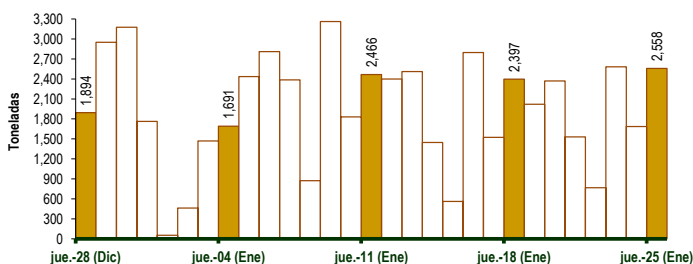

INGRESO DE PAPA DURANTE LAS ÚLTIMAS CUATRO SEMANAS AL GRAN MERCADO MAYORISTA DE LIMA (t)

INGRESOS Y PRECIOS MENSUALES DE PAPA EN EL GRAN MERCADO MAYORISTA DE LIMA: 2023 -2024

	Ingreso Total (t)			Precio de Papa Blanca (S/ por kg)		
	2023	2024	Var.	2023	2024	Var.
Enero 3/	43,222	46,890	8.5%	2.12	1.13	-46.8%
Febrero	55,647			1.49		
Marzo	62,971			1.05		
Abril	60,027			0.89		
Mayo	58,768			0.82		
Junio	56,267			0.78		
Julio	55,636			0.81		
Agosto	53,962			0.72		
Septiembre	54,213			0.78		
Octubre	55,155			0.90		
Noviembre	55,713			1.19		
Diciembre	62,628			1.37