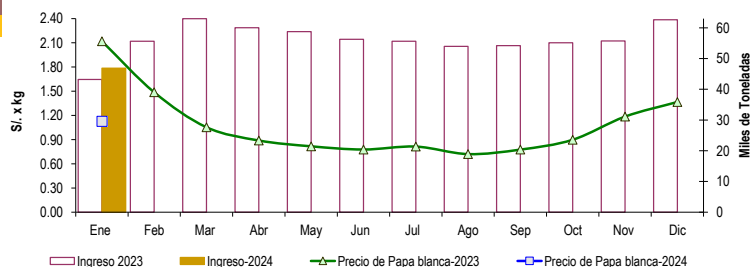

3/ En Enero del 2023 y 2024 está actualizado al día 25

Nota

Fuente: EMMSA - Gran Mercado Mayorista de Lima