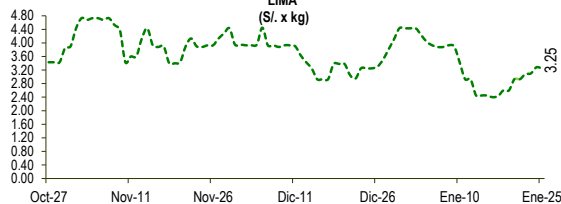

PRECIOS DE PAPA AMARILLA EN EL GRAN MERCADO MAYORISTA DE LIMA

LIMA METROPOLITANA: PRECIOS DE PAPA SEGÚN VARIEDAD

Papa	Precio Promedio (Ult. 7 días)	PRECIO (S/ x Kg.)		
		mié-24	jue-25	Variación
Perricholi	1.04	1.08	0.96	-11.1%
Yungay	1.15	1.13	1.10	-2.7%
Canchan	1.20	1.20	1.20	0.0%
Unica	1.88	1.70	1.69	-0.6%
Huamantanga	2.93	3.28	3.25	-0.9%
Tumbay (amarilla)	2.36	2.40	2.38	-0.8%
Huayro	1.93	1.73	1.43	-17.3%