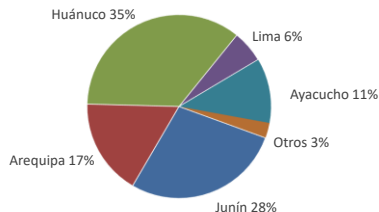

Lima, jueves 25 de Enero del 2024

Oferta de Papa en el Gran Mercado Mayorista de Lima los últimos siete días, según procedencia