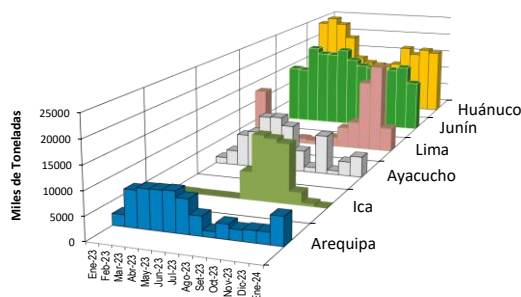

2/ El año 2024 esta actualizado al día 25 de Enero