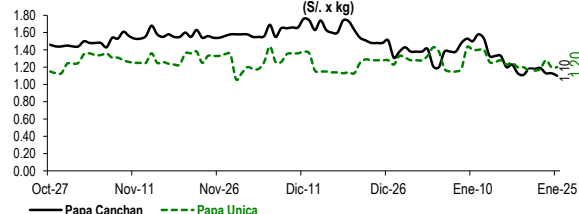

PRECIOS DE PAPA CANCHAN Y UNICA EN EL GRAN MERCADO MAYORISTA DE LIMA

GRAN MERCADO MAYORISTA DE LIMA : ABASTECIMIENTO DE PAPA SEGÚN PROCEDENCIA

	(t)							
	Ene-18	Ene-19	Ene-20	Ene-21	Ene-22	Ene-23	Ene-24	Ene-25
Lima	184	131	134	142	38	97	26	117
Arequipa	500	431	390	224	135	291	301	440
Ica		4						
Huánuco	969	611	800	457	132	1,030	729	935
Junín	458	521	647	441	317	861	475	797
Pasco	44	31	15		6	44	10	6
Ayacucho	204	242	381	265	140	195	97	236
Otros	38	48	4	2	0	65	48	27
TOTAL	2,397	2,019	2,371	1,531	768	2,583	1,686	2,558

PRINCIPALES REGIONES QUE ABASTECEN DE PAPA A LIMA METROPOLITANA Periodo: Enero 2023 - Enero 2024 (t) 2/