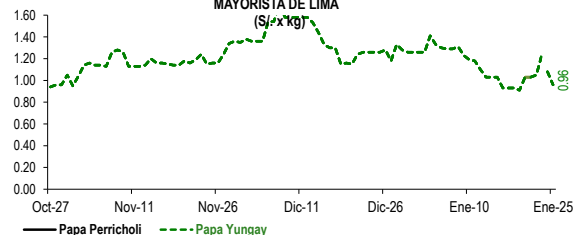

PRECIOS DE PAPA PERRICHOLI Y YUNGAY EN EL GRAN MERCADO MAYORISTA DE LIMA