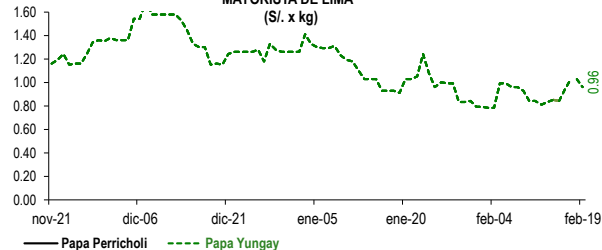

PRECIOS DE PAPA PERRICHOLI Y YUNGAY EN EL GRAN MERCADO MAYORISTA DE LIMA ($/. x kg)