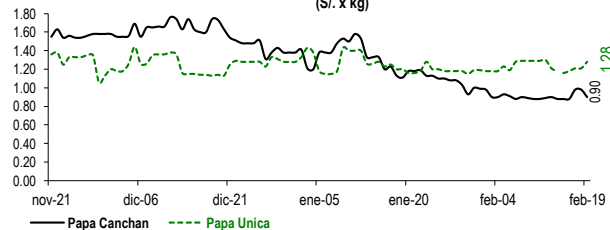

PRECIOS DE PAPA CANCHAN Y UNICA EN EL GRAN MERCADO MAYORISTA DE LIMA ($/. x kg)

GRAN MERCADO MAYORISTA DE LIMA : ABASTECIMIENTO DE PAPA SEGÚN PROCEDENCIA (t)

	feb lun-12	feb mar-13	feb mié-14	feb jue-15	feb vie-16	feb sáb-17	feb dom-18	feb lun-19
Lima	4	83	56	26	267	215	37	46
Arequipa	191	313	247	408	338	400	149	163
Ica				30				
Huánuco	199	695	455	789	348	760	621	278
Junín	203	985	456	866	454	790	612	225
Pasco	1	131	40	38	12			
Ayacucho	39	231	138	121	133	275	420	136
Otros	0	46	0	0	22	16	14	33
TOTAL	637	2,484	1,352	2,250	1,630	2,468	1,853	881

... Sin información