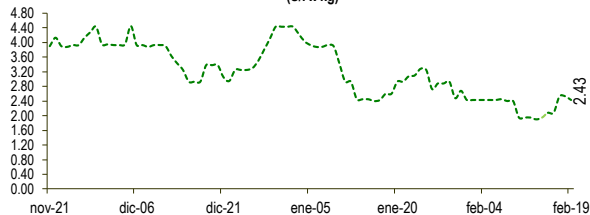

PRECIOS DE PAPA AMARILLA EN EL GRAN MERCADO MAYORISTA DE LIMA ($/. x kg)