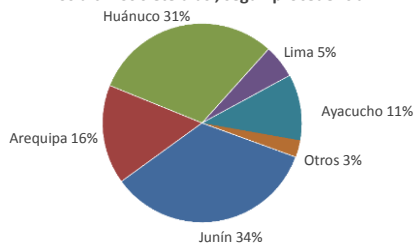

Lima, lunes 19 de febrero del 2024

Oferta de Papa en el Gran Mercado Mayorista de Lima los últimos siete días, según procedencia

LIMA METROPOLITANA: PRECIOS DE PAPA SEGÚN VARIEDAD

VARIEDAD	Precio Promedio (Ult. 7 días)	PRECIO ($/. x Kg.)		
		dom-18	lun-19	Variación
Perricholi				
Yungay	0.90	1.03	0.96	-6.8%
Canchan	0.91	0.98	0.90	-8.2%
Unica	1.21	1.21	1.28	5.8%
Huamantanga	1.58	1.88	1.63	-13.3%
Tumbay (amarilla)	2.15	2.53	2.43	-4.0%
Peruanita	1.89	1.90	2.10	10.5%
Huayro	1.41	1.48	1.55	4.7%