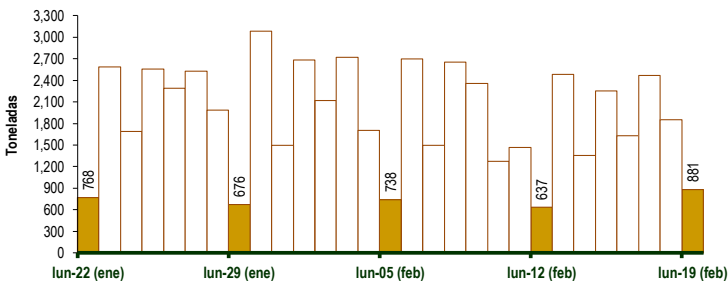

INGRESO DE PAPA DURANTE LAS ÚLTIMAS CUATRO SEMANAS AL GRAN MERCADO MAYORISTA DE LIMA (t)