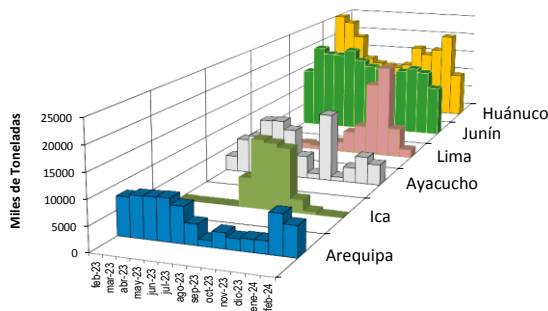

INGRESO DE PAPA DURANTE LAS ÚLTIMAS CUATRO SEMANAS AL GRAN MERCADO MAYORISTA DE LIMA (t)