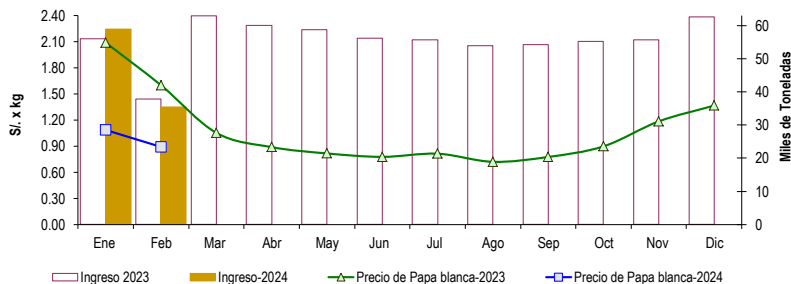

INGRESOS Y PRECIOS MENSUALES DE PAPA EN EL GRAN MERCADO MAYORISTA DE LIMA: 2023 -2024

	Ingreso Total (t)			Precio de Papa Blanca ($/. por kg)		
	2023	2024	Var	2023	2024	Var.
Enero	55,956	58,948	5.3%	2.09	1.09	-48.0%
Febrero 3/	37,874	35,462	-6.4%	1.60	0.89	-44.3%
Marzo	62,971			1.05		
Abril	60,027			0.89		
Mayo	58,768			0.82		
Junio	56,267			0.78		
Julio	55,636			0.81		
Agosto	53,962			0.72		
Septiembre	54,213			0.78		
Octubre	55,155			0.90		
Noviembre	55,713			1.19		
Diciembre	62,628			1.37