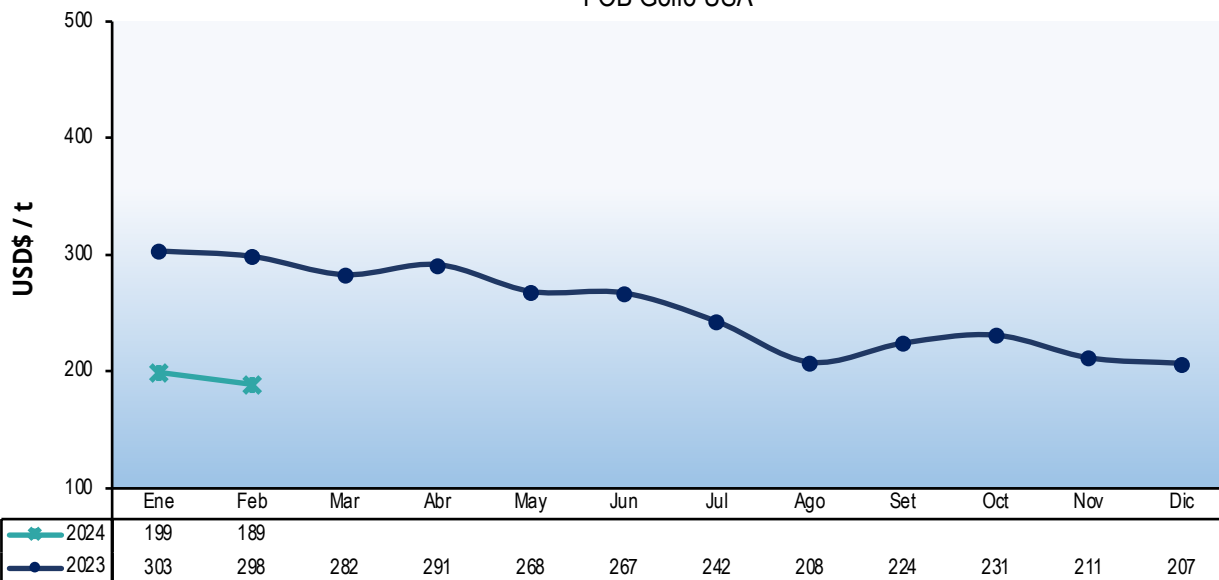

Maíz Amarillo US N°2
FOB Golfo USA