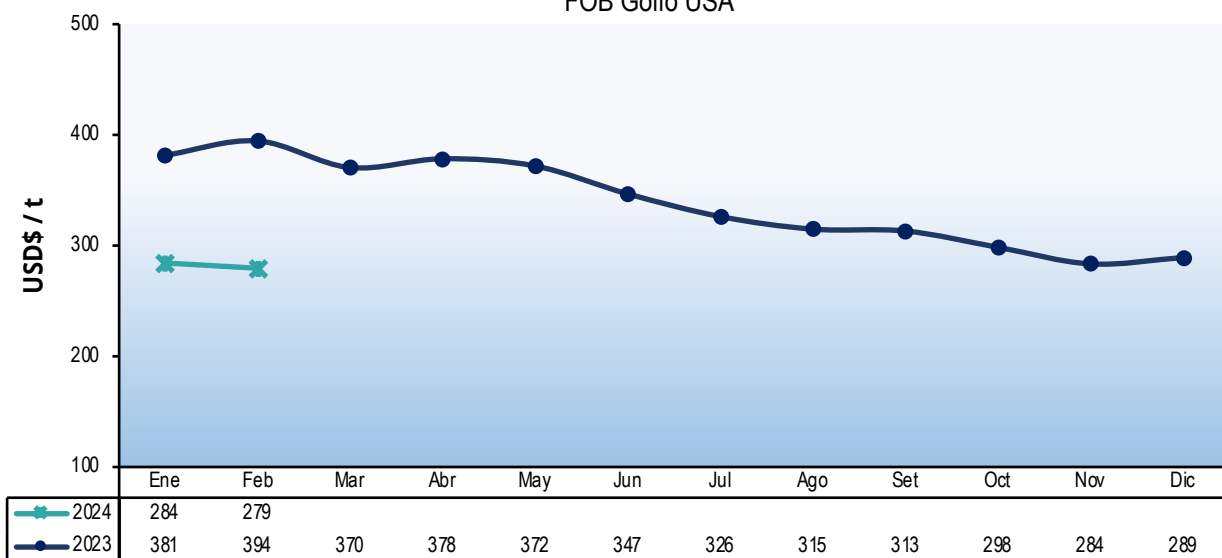

Fuente: USDA

▶ [Volver a Contenido](#)

COTIZACIONES INTERNACIONALES
de principales commodities agrarios

Arroz (Rice)

Arroz blanco tailandés 15%g.q.
FOB Bangkok

► [Volver a Contenido](#)

Trigo (Wheat)

Trigo N°2 Hard Red Winter
FOB Golfo USA