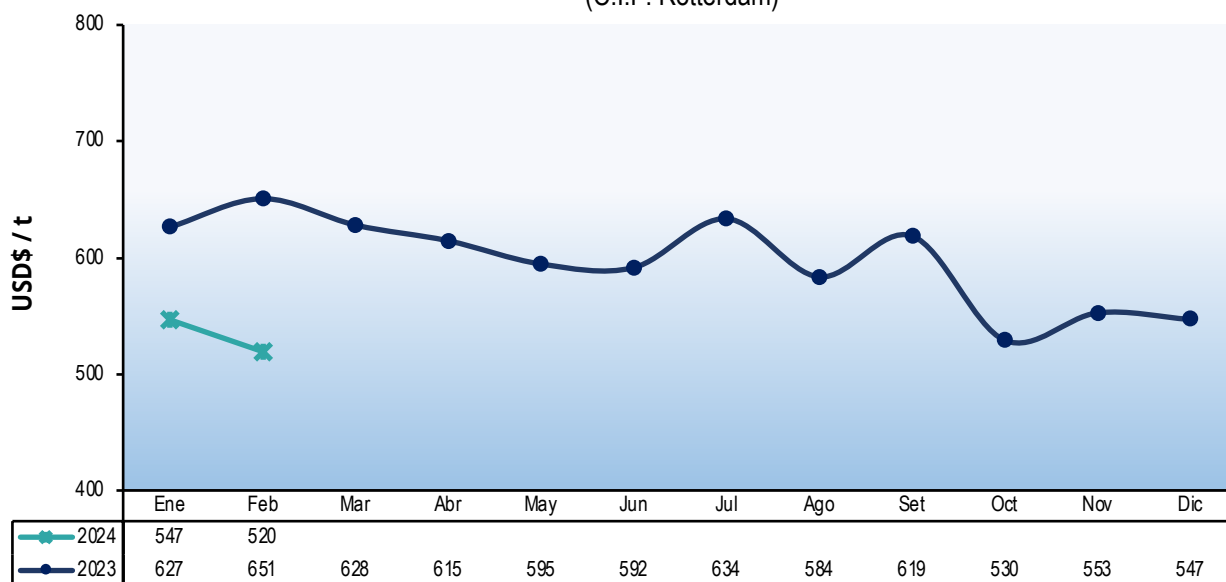

► [Volver a Contenido](#)

Maíz (Corn)

Maíz Amarillo US N°2
FOB Golfo USA

▶ [Volver a Contenido](#)

Soya (Soya)

Soya United State
(C.I.F. Rotterdam)

► [Volver a Contenido](#)

Aceite de Soja Crudo (Crude soybean oil)