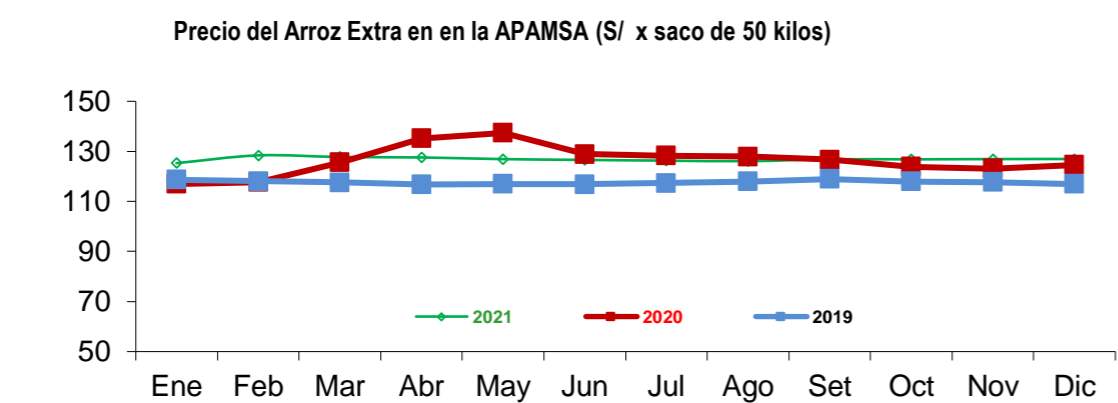

V INFORMACIÓN MENSUAL DE PRECIOS EN LA APAMSA ³

Notas:

¹ Fuente: ODEPA

² Superintendencia Nacional de Administración Tributaria SUNAT

³ Fuente: Asociación de Productores Agrícolas Mercado Santa Anita

Elaboración: DEIA- Area de Comercio Interno

CONSULTA PRECIOS DESDE TU CELULAR. MARCA *343# desde tu Movistar

EL DATERO AGRARIO

Información de precios al alcance de tus manos!

DESCARGA LOS APLICATIVOS DEL: Play Store

Siempre con el pueblo