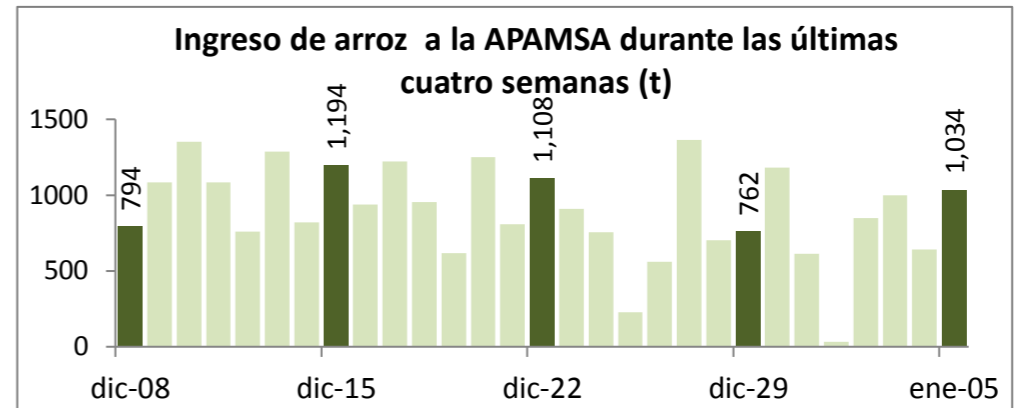

Lima 06 de enero del 2022

I ASOCIACIÓN DE PRODUCTORES AGRÍCOLAS MERCADO DE SANTA ANITA (APAMSA) - LIMA

Precios del arroz según calidad (S/ por Unidad de medida)

	Precio Promedio Últ 7 días	PRECIOS			Var. (%)
		mar-04	mié-05	jue-06	
Arroz nacional					
Corriente (49 kilos)	107.5	107.5	107.4	107.5	0.1%
Superior (49 kilos)	110.8	110.6	110.6	110.6	-0.1%
Sup.Despuntado (49 kilos)	116.9	117.0	116.9	117.0	0.1%
Extra (50 kilos)	126.9	126.9	127.0	126.7	-0.3%
Arroz de Uruguay					
Saman (50 kilos)	189.9	190.0	190.4	190.5	0.1%

Ingreso de arroz a la APAMSA, según procedencia, últimos 30 días (t)

II PRECIOS DEL ARROZ EN LA REGIÓN LAMBAYEQUE

PRECIO DEL ARROZ EN EL MERCADO DE MOSHOQUEQUE

	Últimos 7 días		PRECIOS			
	Precio Máximo	Precio Mínimo	miércoles-05		jueves-06	
Arroz nor oriental						
Extra (50 kilos)						
Despuntado (50 kilos)						
Superior (50 kilos)						
Arroz criollo o norteño						
Extra (50 kilos)						
Despuntado (50 kilos)						
Superior (50 kilos)						

Moshoqueque: Precios del arroz nor oriental (S/ x saco de 50 kg)

	Precio Promedio Últ. 7 días	PRECIOS			Variación (%)
		mar-04	mié-05	jue-06	
De origen nor oriental					
Extra (50 kilos)					
Despuntado (50 kilos)					
Superior (50 kilos)					
Criollo o norteño					
Extra (50 kilos)					
Despuntado (50 kilos)					
Superior (50 kilos)					