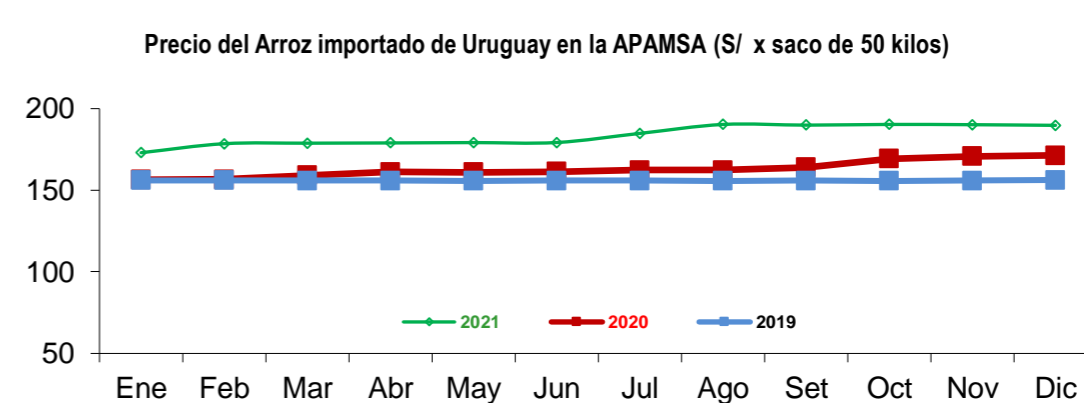

V INFORMACIÓN MENSUAL DE PRECIOS EN LA APAMSA ³

Notas:

¹ Fuente: ODEPA

² Superintendencia Nacional de Administración Tributaria SUNAT

³ Fuente: Asociación de Productores Agrícolas Mercado Santa Anita

Elaboración: DEIA- Area de Comercio Interno

CONSULTA PRECIOS DESDE TU CELULAR. MARCA *343# desde tu Movistar

EL DATERO AGRARIO

Información de precios al alcance de tus manos!

DESCARGA LOS APLICATIVOS DEL: Play Store

Siempre con el pueblo