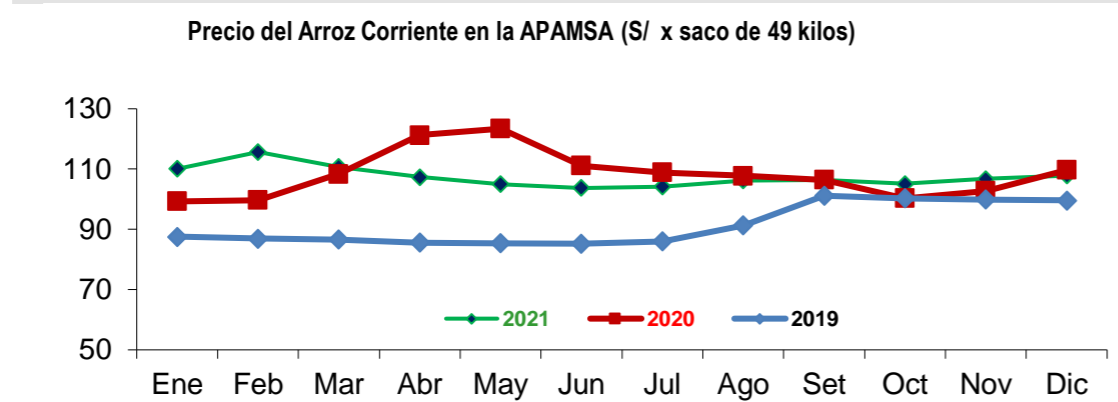

V INFORMACIÓN MENSUAL DE PRECIOS EN LA APAMSA ³

Notas:

¹ Fuente: ODEPA

² Superintendencia Nacional de Administración Tributaria SUNAT

³ Fuente: Asociación de Productores Agrícolas Mercado Santa Anita

Elaboración: DEIA- Area de Comercio Interno

CONSULTA PRECIOS DESDE TU CELULAR. MARCA *343# desde tu Movistar

EL DATERO AGRARIO

Información de precios al alcance de tus manos!

DESCARGA LOS APLICATIVOS DEL: Play Store

Siempre con el pueblo