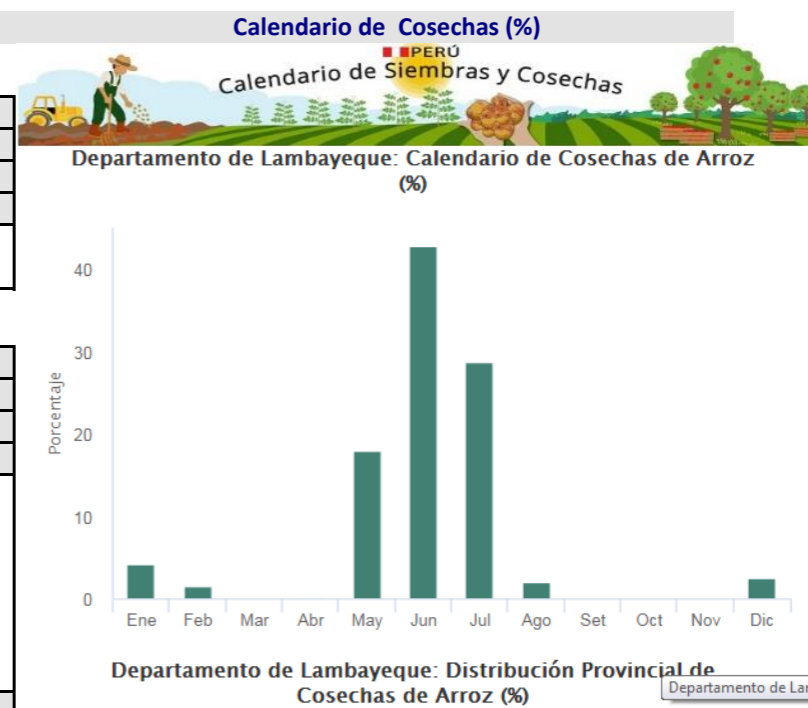

PRECIO DEL ARROZ EN MOLINOS

	Últimos 7 días		PRECIOS			
	Precio Máximo	Precio Mínimo	miércoles-05		jueves-06	
Arroz nor oriental						
Extra (50 kilos)						
Despuntado (50 kilos)						
Superior (50 kilos)						
Arroz criollo o norteño						
Extra (50 kilos)						
Despuntado (50 kilos)						
Superior (50 kilos)						

Moshoqueque: Precios del arroz criollo (S/ x saco de 50 kg)

III PRECIOS REFERENCIALES DE ARROZ EN PRINCIPALES ZONAS PRODUCTORAS DEL PAIS

	PILADO EN MOLINO (Soles)					
	Extra		Despuntado		Superior	
	Mín	Máx	Mín	Máx	Mín	Máx
LAMBAYEQUE	Saco de 50 kg.		Saco de 50 kg.		Saco de 50 kg.	
Nor Oriental	112.0	114.0	107.0	110.0	100.0	102.0
Norteño (Lambayeque)	118.0	120.0	110.0	112.0	105.0	108.0

	PILADO EN MOLINO (Soles)					
	Extra		Superior		Corriente	
	Mín	Máx	Mín	Máx	Mín	Máx
SAN MARTÍN	Saco de 50 kg.		Saco de 50 kg.		Saco de 50 kg.	
Rioja	105.0	110.0	97.0	100.0	92.0	95.0
Moyobamba	90.0	95.0
Bellavista	115.0	120.0	97.0	105.0	90.0	95.0
Tocache	105.0	110.0	95.0	100.0	85.0	90.0
San Martín	125.0	128.0	122.0	125.0	105.0	108.0
Picota	110.0	115.0	100.0	105.0
CAJAMARCA	Saco de 50 kg.		Saco de 50 kg.		Saco de 50 kg.	
Jaén (Variedad Moro)
Jaén (Variedad Capirona)
LA LIBERTAD	Saco de 50 kg.		Saco de 49 kg.		Saco de 49 kg.	
Chepén
Pacasmayo /Guadalupe
Gran Chimú

... Sin información

* Periodo de referencia 2009-2015

IV COMERCIO INTERNACIONAL

* La información de importaciones es preliminar, puede ser reajustada

Precios internac. del arroz (Arroz elaborado, 15 % grano partido FOB, Bangkok, Tailandia)