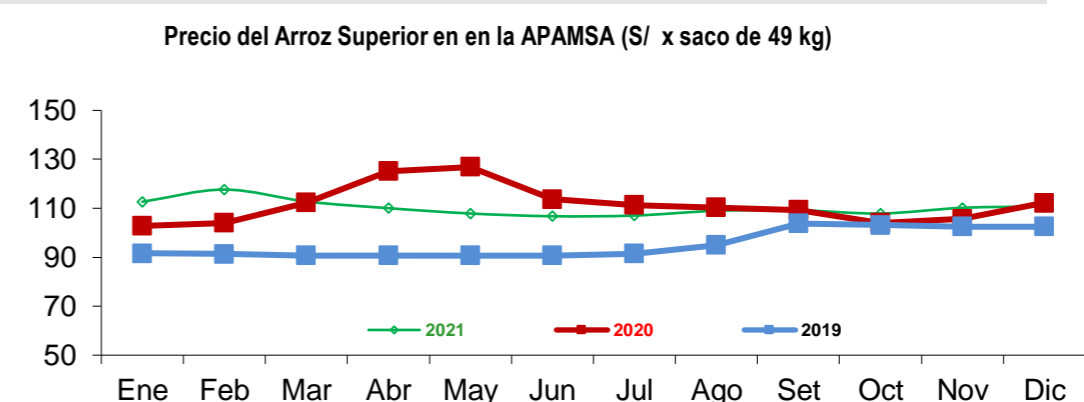

V INFORMACIÓN MENSUAL DE PRECIOS EN LA APAMSA ³

Notas:

¹ Fuente: ODEPA

² Superintendencia Nacional de Administración Tributaria SUNAT

³ Fuente: Asociación de Productores Agrícolas Mercado Santa Anita

Elaboración: DEIA- Area de Comercio Interno

CONSULTA PRECIOS DESDE TU CELULAR. MARCA *343# desde tu Movistar

EL DATERO AGRARIO

Información de precios al alcance de tus manos!

DESCARGA LOS APLICATIVOS DEL: Play Store

Siempre con el pueblo