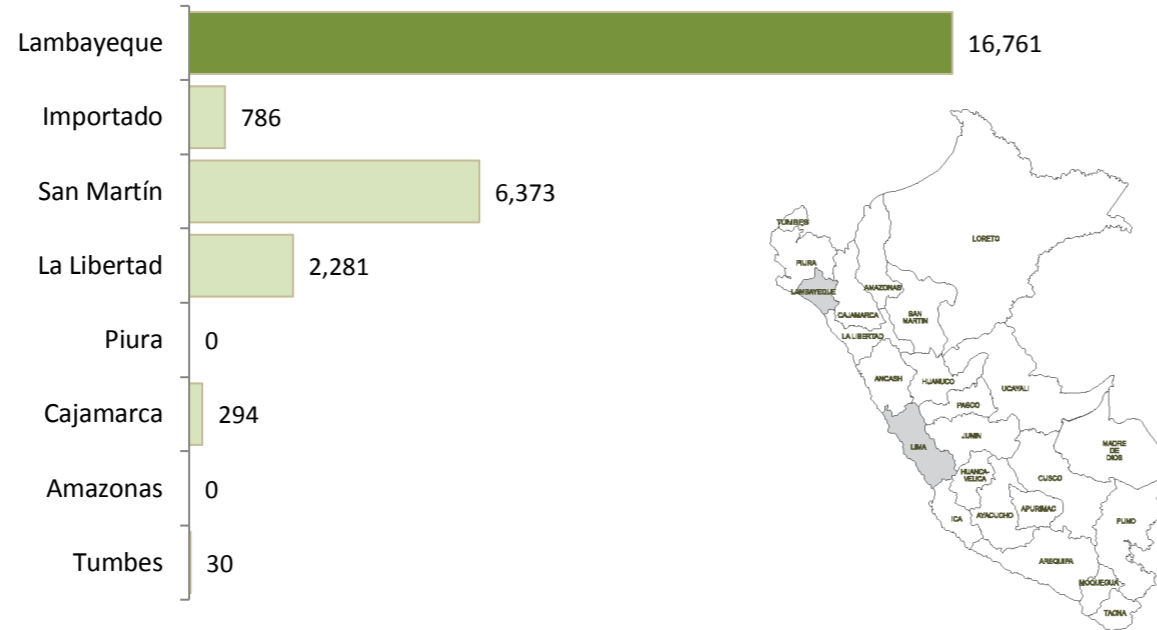

Ingreso de arroz a la APAMSA, según procedencia, últimos 30 días (t)

II PRECIOS DEL ARROZ EN LA REGIÓN LAMBAYEQUE

PRECIO DEL ARROZ EN EL MERCADO DE MOSHOQUEQUE

	Últimos 7 días		PRECIOS			
	Precio Máximo	Precio Mínimo	miércoles-05		jueves-06	
Arroz nor oriental						
Extra (50 kilos)						
Despuntado (50 kilos)						
Superior (50 kilos)						
Arroz criollo o norteño						
Extra (50 kilos)						
Despuntado (50 kilos)						
Superior (50 kilos)						

Moshoqueque: Precios del arroz nor oriental (S/ x saco de 50 kg)

	Precio Promedio Últ. 7 días	PRECIOS			Variación (%)
		mar-04	mié-05	jue-06	
De origen nor oriental					
Extra (50 kilos)					
Despuntado (50 kilos)					
Superior (50 kilos)					
Criollo o norteño					
Extra (50 kilos)					
Despuntado (50 kilos)					
Superior (50 kilos)					