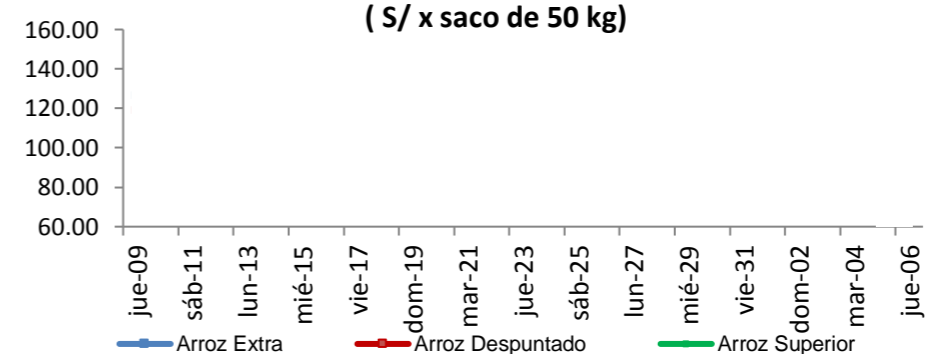

Ingreso de arroz a la APAMSA, según procedencia, últimos 30 días (t)

II PRECIOS DEL ARROZ EN LA REGIÓN LAMBAYEQUE

PRECIO DEL ARROZ EN EL MERCADO DE MOSHOQUEQUE

	Últimos 7 días		PRECIOS			
	Precio Máximo	Precio Mínimo	miércoles-05		jueves-06	
Arroz nor oriental						
Extra (50 kilos)						
Despuntado (50 kilos)						
Superior (50 kilos)						
Arroz criollo o norteño						
Extra (50 kilos)						
Despuntado (50 kilos)						
Superior (50 kilos)						

Moshoqueque: Precios del arroz nor oriental (S/ x saco de 50 kg)

	Precio Promedio Últ. 7 días	PRECIOS			Variación (%)
		mar-04	mié-05	jue-06	
De origen nor oriental					
Extra (50 kilos)					
Despuntado (50 kilos)					
Superior (50 kilos)					
Criollo o norteño					
Extra (50 kilos)					
Despuntado (50 kilos)					
Superior (50 kilos)					

PRECIO DEL ARROZ EN MOLINOS

	Últimos 7 días		PRECIOS			
	Precio Máximo	Precio Mínimo	miércoles-05		jueves-06	
Arroz nor oriental						
Extra (50 kilos)						
Despuntado (50 kilos)						
Superior (50 kilos)						
Arroz criollo o norteño						
Extra (50 kilos)						
Despuntado (50 kilos)						
Superior (50 kilos)						

Moshoqueque: Precios del arroz criollo (S/ x saco de 50 kg)

III PRECIOS REFERENCIALES DE ARROZ EN PRINCIPALES ZONAS PRODUCTORAS DEL PAIS

	PILADO EN MOLINO (Soles)					
	Extra		Despuntado		Superior	
	Mín	Máx	Mín	Máx	Mín	Máx
LAMBAYEQUE	Saco de 50 kg.		Saco de 50 kg.		Saco de 50 kg.	
Nor Oriental	112.0	114.0	107.0	110.0	100.0	102.0
Norteño (Lambayeque)	118.0	120.0	110.0	112.0	105.0	108.0