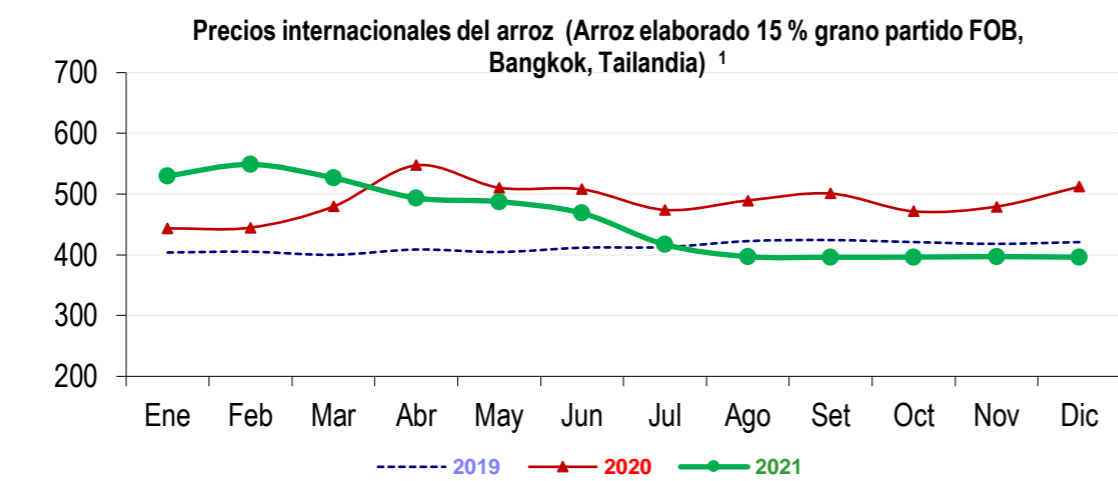

	PILADO EN MOLINO (Soles)					
	Extra		Superior		Corriente	
	Mín	Máx	Mín	Máx	Mín	Máx
SAN MARTÍN	Saco de 50 kg.		Saco de 50 kg.		Saco de 50 kg.	
Rioja	105.0	110.0	97.0	100.0	92.0	95.0
Moyobamba	90.0	95.0
Bellavista	115.0	120.0	97.0	105.0	90.0	95.0
Tocache	105.0	110.0	95.0	100.0	85.0	90.0
San Martín	125.0	128.0	122.0	125.0	105.0	108.0
Picota	110.0	115.0	100.0	105.0
CAJAMARCA	Saco de 50 kg.		Saco de 50 kg.		Saco de 50 kg.	
Jaén (Variedad Moro)
Jaén (Variedad Capirona)
LA LIBERTAD	Saco de 50 kg.		Saco de 49 kg.		Saco de 49 kg.	
Chepén
Pacasmayo /Guadalupe
Gran Chimú

... Sin información

* Periodo de referencia 2009-2015

IV COMERCIO INTERNACIONAL

* La información de importaciones es preliminar, puede ser reajustada

Precios internac. del arroz (Arroz elaborado, 15 % grano partido FOB, Bangkok, Tailandia)

	2016	2017	2018	2019	2020	2021
Enero	361.4	370.0	416.2	403.9	443.6	530.1
Febrero	377.3	364.1	427.1	405.2	444.9	548.8
Marzo	378.4	366.2	419.3	400.1	479.6	526.7
Abril	386.4	372.9	440.5	408.8	547.4	493.6
Mayo	412.2	396.6	444.0	404.7	510.5	487.6
Junio	430.5	439.6	426.6	411.8	507.9	468.5
Julio	432.2	412.7	395.6	412.7	474.0	417.1
Agosto	417.5	388.9	397.8	422.7	489.5	397.1
Setiembre	382.7	391.5	399.0	424.4	501.0	396.1
Octubre	368.2	387.2	403.0	421.1	471.7	396.3
Noviembre	362.5	389.9	395.9	418.1	479.5	397.1
Diciembre	369.3	402.0	398.4	421.0	512.2	396.2