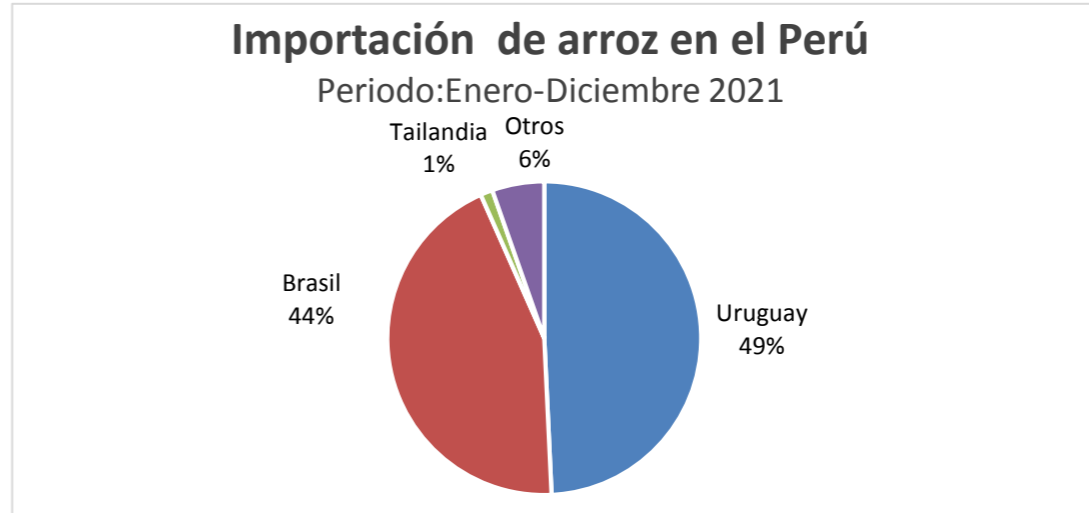

... Sin información

* Periodo de referencia 2009-2015

IV COMERCIO INTERNACIONAL

* La información de importaciones es preliminar, puede ser reajustada

Precios internac. del arroz (Arroz elaborado, 15 % grano partido FOB, Bangkok, Tailandia)

	2016	2017	2018	2019	2020	2021
Enero	361.4	370.0	416.2	403.9	443.6	530.1
Febrero	377.3	364.1	427.1	405.2	444.9	548.8
Marzo	378.4	366.2	419.3	400.1	479.6	526.7
Abril	386.4	372.9	440.5	408.8	547.4	493.6
Mayo	412.2	396.6	444.0	404.7	510.5	487.6
Junio	430.5	439.6	426.6	411.8	507.9	468.5
Julio	432.2	412.7	395.6	412.7	474.0	417.1
Agosto	417.5	388.9	397.8	422.7	489.5	397.1
Setiembre	382.7	391.5	399.0	424.4	501.0	396.1
Octubre	368.2	387.2	403.0	421.1	471.7	396.3
Noviembre	362.5	389.9	395.9	418.1	479.5	397.1
Diciembre	369.3	402.0	398.4	421.0	512.2	396.2