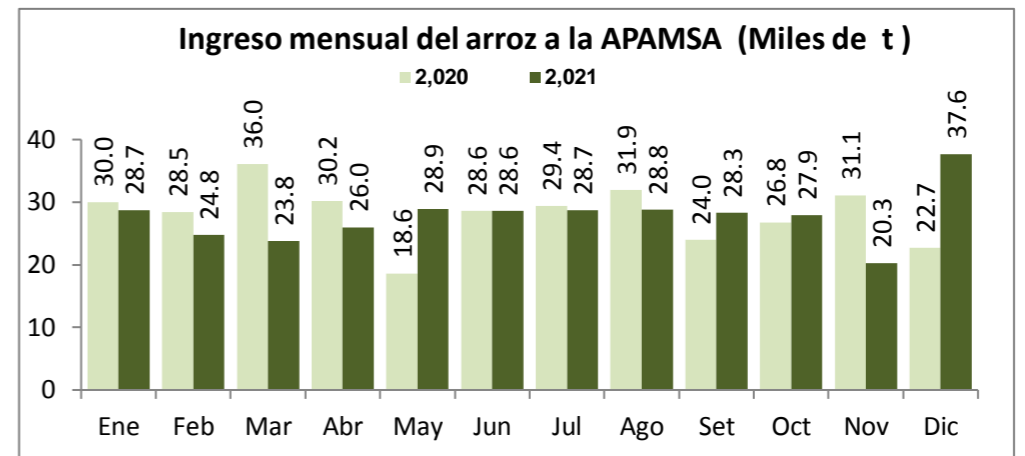

Lima 06 de enero del 2022

I ASOCIACIÓN DE PRODUCTORES AGRÍCOLAS MERCADO DE SANTA ANITA (APAMSA) - LIMA

Precios del arroz según calidad (S/ por Unidad de medida)

	Precio Promedio Últ 7 días	PRECIOS			Var. (%)
		mar-04	mié-05	jue-06	
Arroz nacional					
Corriente (49 kilos)	107.5	107.5	107.4	107.5	0.1%
Superior (49 kilos)	110.8	110.6	110.6	110.6	-0.1%
Sup.Despuntado (49 kilos)	116.9	117.0	116.9	117.0	0.1%
Extra (50 kilos)	126.9	126.9	127.0	126.7	-0.3%
Arroz de Uruguay					
Saman (50 kilos)	189.9	190.0	190.4	190.5	0.1%

Ingreso de arroz a la APAMSA, según procedencia, últimos 30 días (t)

II PRECIOS DEL ARROZ EN LA REGIÓN LAMBAYEQUE

PRECIO DEL ARROZ EN EL MERCADO DE MOSHOQUEQUE

	Últimos 7 días		PRECIOS			
	Precio Máximo	Precio Mínimo	miércoles-05		jueves-06	
Arroz nor oriental						
Extra (50 kilos)						
Despuntado (50 kilos)						
Superior (50 kilos)						
Arroz criollo o norteño						
Extra (50 kilos)						
Despuntado (50 kilos)						
Superior (50 kilos)						

Moshoqueque: Precios del arroz nor oriental (S/ x saco de 50 kg)

	Precio Promedio Últ. 7 días	PRECIOS			Variación (%)
		mar-04	mié-05	jue-06	
De origen nor oriental					
Extra (50 kilos)					
Despuntado (50 kilos)					
Superior (50 kilos)					
Criollo o norteño					
Extra (50 kilos)					
Despuntado (50 kilos)					
Superior (50 kilos)					

PRECIO DEL ARROZ EN MOLINOS

	Últimos 7 días		PRECIOS			
	Precio Máximo	Precio Mínimo	miércoles-05		jueves-06	
Arroz nor oriental						
Extra (50 kilos)						
Despuntado (50 kilos)						
Superior (50 kilos)						
Arroz criollo o norteño						
Extra (50 kilos)						
Despuntado (50 kilos)						
Superior (50 kilos)						