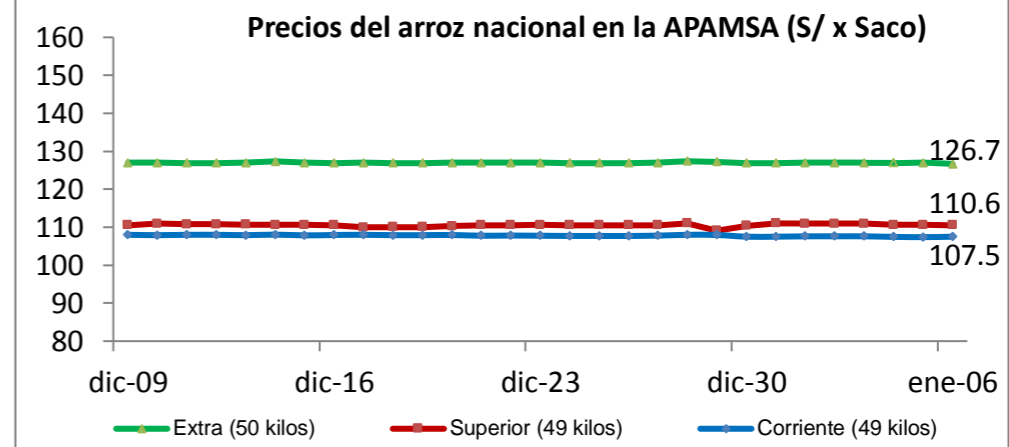

Lima 06 de enero del 2022

I ASOCIACIÓN DE PRODUCTORES AGRÍCOLAS MERCADO DE SANTA ANITA (APAMSA) - LIMA

Precios del arroz según calidad (S/ por Unidad de medida)

	Precio Promedio Últ 7 días	PRECIOS			Var. (%)
		mar-04	mié-05	jue-06	
Arroz nacional					
Corriente (49 kilos)	107.5	107.5	107.4	107.5	0.1%
Superior (49 kilos)	110.8	110.6	110.6	110.6	-0.1%
Sup.Despuntado (49 kilos)	116.9	117.0	116.9	117.0	0.1%
Extra (50 kilos)	126.9	126.9	127.0	126.7	-0.3%
Arroz de Uruguay					
Saman (50 kilos)	189.9	190.0	190.4	190.5	0.1%

Ingreso de arroz a la APAMSA, según procedencia, últimos 30 días (t)

II PRECIOS DEL ARROZ EN LA REGIÓN LAMBAYEQUE

PRECIO DEL ARROZ EN EL MERCADO DE MOSHOQUEQUE

	Últimos 7 días		PRECIOS			
	Precio Máximo	Precio Mínimo	miércoles-05		jueves-06	
Arroz nor oriental						
Extra (50 kilos)						
Despuntado (50 kilos)						
Superior (50 kilos)						
Arroz criollo o norteño						
Extra (50 kilos)						
Despuntado (50 kilos)						
Superior (50 kilos)						

Moshoqueque: Precios del arroz nor oriental (S/ x saco de 50 kg)

	Precio Promedio Últ. 7 días	PRECIOS			Variación (%)
		mar-04	mié-05	jue-06	
De origen nor oriental					
Extra (50 kilos)					
Despuntado (50 kilos)					
Superior (50 kilos)					
Criollo o norteño					
Extra (50 kilos)					
Despuntado (50 kilos)					
Superior (50 kilos)					