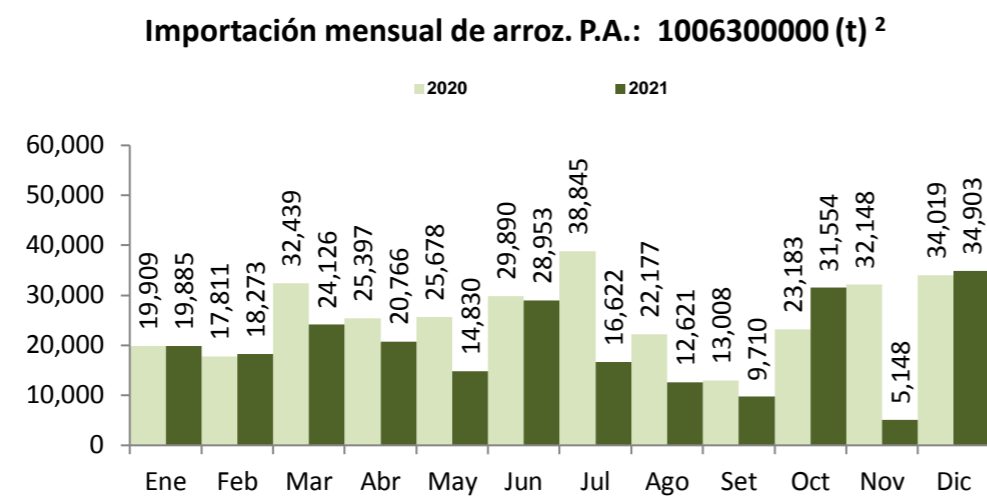

IV COMERCIO INTERNACIONAL

* La información de importaciones es preliminar, puede ser reajustada