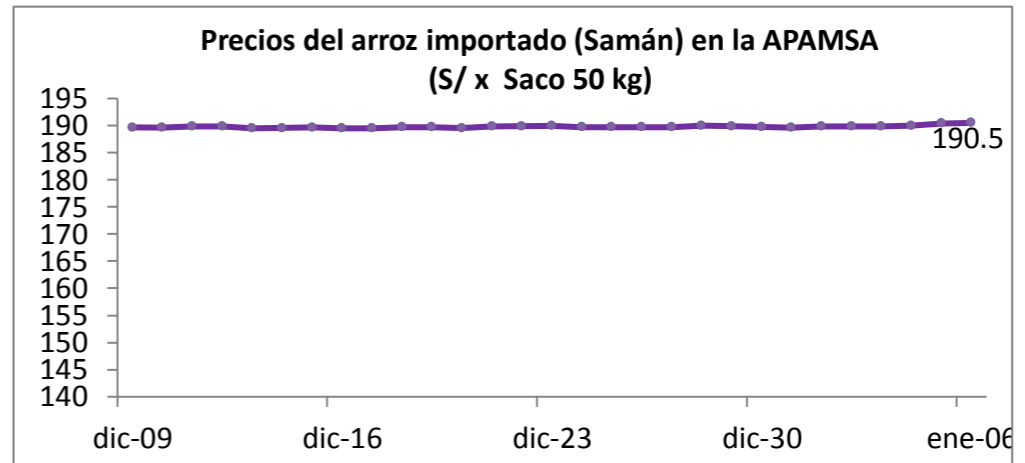

Lima 06 de enero del 2022

I ASOCIACIÓN DE PRODUCTORES AGRÍCOLAS MERCADO DE SANTA ANITA (APAMSA) - LIMA

Precios del arroz según calidad (S/ por Unidad de medida)

	Precio Promedio Últ 7 días	PRECIOS			Var. (%)
		mar-04	mié-05	jue-06	
Arroz nacional					
Corriente (49 kilos)	107.5	107.5	107.4	107.5	0.1%
Superior (49 kilos)	110.8	110.6	110.6	110.6	-0.1%
Sup.Despuntado (49 kilos)	116.9	117.0	116.9	117.0	0.1%
Extra (50 kilos)	126.9	126.9	127.0	126.7	-0.3%
Arroz de Uruguay					
Saman (50 kilos)	189.9	190.0	190.4	190.5	0.1%

Ingreso de arroz a la APAMSA, según procedencia, últimos 30 días (t)

II PRECIOS DEL ARROZ EN LA REGIÓN LAMBAYEQUE

PRECIO DEL ARROZ EN EL MERCADO DE MOSHOQUEQUE

	Últimos 7 días		PRECIOS			
	Precio Máximo	Precio Mínimo	miércoles-05		jueves-06	
Arroz nor oriental						
Extra (50 kilos)						
Despuntado (50 kilos)						
Superior (50 kilos)						
Arroz criollo o norteño						
Extra (50 kilos)						
Despuntado (50 kilos)						
Superior (50 kilos)						