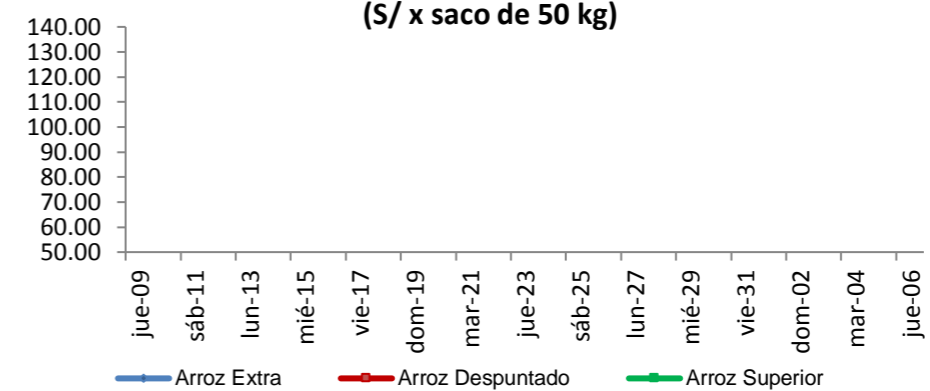

Lima 06 de enero del 2022

I ASOCIACIÓN DE PRODUCTORES AGRÍCOLAS MERCADO DE SANTA ANITA (APAMSA) - LIMA

Precios del arroz según calidad (S/ por Unidad de medida)

	Precio Promedio Últ 7 días	PRECIOS			Var. (%)
		mar-04	mié-05	jue-06	
Arroz nacional					
Corriente (49 kilos)	107.5	107.5	107.4	107.5	0.1%
Superior (49 kilos)	110.8	110.6	110.6	110.6	-0.1%
Sup.Despuntado (49 kilos)	116.9	117.0	116.9	117.0	0.1%
Extra (50 kilos)	126.9	126.9	127.0	126.7	-0.3%
Arroz de Uruguay					
Saman (50 kilos)	189.9	190.0	190.4	190.5	0.1%

Ingreso de arroz a la APAMSA, según procedencia, últimos 30 días (t)

II PRECIOS DEL ARROZ EN LA REGIÓN LAMBAYEQUE

PRECIO DEL ARROZ EN EL MERCADO DE MOSHOQUEQUE

	Últimos 7 días		PRECIOS			
	Precio Máximo	Precio Mínimo	miércoles-05		jueves-06	
Arroz nor oriental						
Extra (50 kilos)						
Despuntado (50 kilos)						
Superior (50 kilos)						
Arroz criollo o norteño						
Extra (50 kilos)						
Despuntado (50 kilos)						
Superior (50 kilos)						

Moshoqueque: Precios del arroz nor oriental (S/ x saco de 50 kg)

	Precio Promedio Últ. 7 días	PRECIOS			Variación (%)
		mar-04	mié-05	jue-06	
De origen nor oriental					
Extra (50 kilos)					
Despuntado (50 kilos)					
Superior (50 kilos)					
Criollo o norteño					
Extra (50 kilos)					
Despuntado (50 kilos)					
Superior (50 kilos)					

PRECIO DEL ARROZ EN MOLINOS

	Últimos 7 días		PRECIOS			
	Precio Máximo	Precio Mínimo	miércoles-05		jueves-06	
Arroz nor oriental						
Extra (50 kilos)						
Despuntado (50 kilos)						
Superior (50 kilos)						
Arroz criollo o norteño						
Extra (50 kilos)						
Despuntado (50 kilos)						
Superior (50 kilos)						