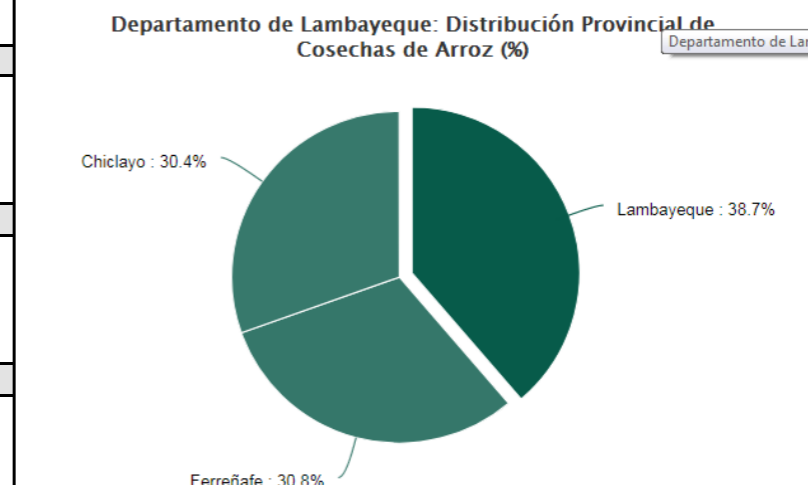

PRECIO DEL ARROZ EN MOLINOS

	Últimos 7 días		PRECIOS			
	Precio Máximo	Precio Mínimo	miércoles-05		jueves-06	
Arroz nor oriental						
Extra (50 kilos)						
Despuntado (50 kilos)						
Superior (50 kilos)						
Arroz criollo o norteño						
Extra (50 kilos)						
Despuntado (50 kilos)						
Superior (50 kilos)						

Moshoqueque: Precios del arroz criollo (S/ x saco de 50 kg)

III PRECIOS REFERENCIALES DE ARROZ EN PRINCIPALES ZONAS PRODUCTORAS DEL PAIS

	PILADO EN MOLINO (Soles)					
	Extra		Despuntado		Superior	
	Mín	Máx	Mín	Máx	Mín	Máx
LAMBAYEQUE	Saco de 50 kg.		Saco de 50 kg.		Saco de 50 kg.	
Nor Oriental	112.0	114.0	107.0	110.0	100.0	102.0
Norteño (Lambayeque)	118.0	120.0	110.0	112.0	105.0	108.0

	PILADO EN MOLINO (Soles)					
	Extra		Superior		Corriente	
	Mín	Máx	Mín	Máx	Mín	Máx
SAN MARTÍN	Saco de 50 kg.		Saco de 50 kg.		Saco de 50 kg.	
Rioja	105.0	110.0	97.0	100.0	92.0	95.0
Moyobamba	90.0	95.0
Bellavista	115.0	120.0	97.0	105.0	90.0	95.0
Tocache	105.0	110.0	95.0	100.0	85.0	90.0
San Martín	125.0	128.0	122.0	125.0	105.0	108.0
Picota	110.0	115.0	100.0	105.0
CAJAMARCA	Saco de 50 kg.		Saco de 50 kg.		Saco de 50 kg.	
Jaén (Variedad Moro)
Jaén (Variedad Capirona)
LA LIBERTAD	Saco de 50 kg.		Saco de 49 kg.		Saco de 49 kg.	
Chepén
Pacasmayo /Guadalupe
Gran Chimú

... Sin información

* Periodo de referencia 2009-2015

IV COMERCIO INTERNACIONAL

* La información de importaciones es preliminar, puede ser reajustada

Precios internac. del arroz (Arroz elaborado, 15 % grano partido FOB, Bangkok, Tailandia)