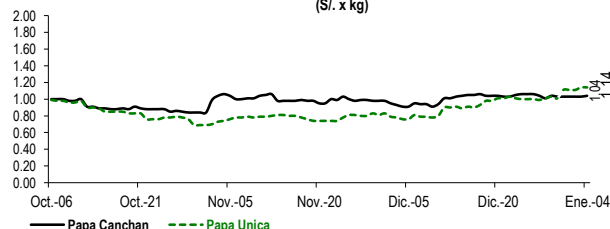

PRECIOS DE PAPA CANCHAN Y UNICA EN EL GRAN MERCADO MAYORISTA DE LIMA (S/. x kg)

GRAN MERCADO MAYORISTA DE LIMA : ABASTECIMIENTO DE PAPA SEGÚN PROCEDENCIA (t)

	Dic mar-28	Dic mié-29	Dic jue-30	Dic vie-31	Ene sáb-01	Ene dom-02	Ene lun-03	Ene mar-04
Lima	768	1,077	866	681	20	62	429	867
Arequipa	74		21	31				
Apurímac				13				
Huánuco	800	503	1,108	1,023	61	156	321	898
Junín	575	454	793	588	8	73	138	532
Pasco	112	26	191	41				24
Ica			31					
Otros	108	0	122	36	0	0	43	105
TOTAL	2,437	2,091	3,101	2,413	89	291	931	2,426

... Sin información