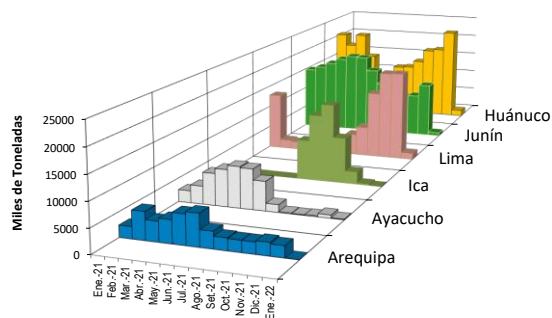

INGRESO DE PAPA DURANTE LAS ÚLTIMAS CUATRO SEMANAS AL GRAN MERCADO MAYORISTA DE LIMA (t)

2/ El año 2021 esta actualizado al día 04 de Enero

	Ingreso Total (t)			Precio de Papa Blanca (S/. por kg)		
	2021	2022	Var	2021	2022	Var.
Enero 3/	3,483	3,737	7.3%	0.74	1.10	48.6%
Febrero	48,047			0.61		
Marzo	55,879			0.80		
Abril	55,689			0.83		
Mayo	53,363			0.78		
Junio	52,523			0.83		
Julio	55,853			0.93		
Agosto	53,776			1.02		
Setiembre	55,115			1.14		
Octubre	56,929			1.08		
Noviembre	55,155			1.09		
Diciembre	60,841			1.06