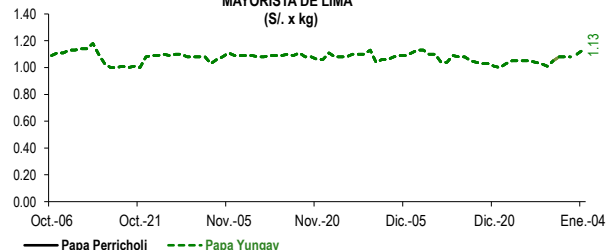

PRECIOS DE PAPA PERRICHOLI Y YUNGAY EN EL GRAN MERCADO MAYORISTA DE LIMA (S/. x kg)