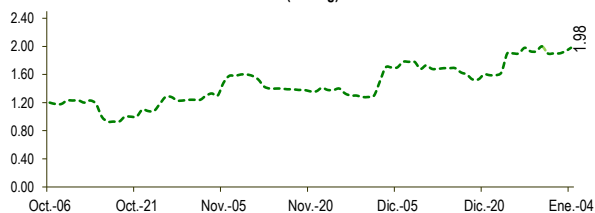

PRECIOS DE PAPA AMARILLA EN EL GRAN MERCADO MAYORISTA DE LIMA (S/. x kg)

VARIEDAD	Precio Promedio (Ult. 7 días)	PRECIO (S/. x Kg.)		
		lun-03	mar-04	Variación
Perricholi				
Yungay	1.06	1.10	1.13	2.7%
Canchan	1.03	1.03	1.04	1.0%
Unica	1.07	1.14	1.14	0.0%
Huamantanga	1.37	1.38	1.43	3.6%
Tumbay (amarilla)	1.93	1.93	1.98	2.6%
Peruanita	1.41	1.38	1.43	3.6%
Huayro	1.48	1.50	1.53	2.0%