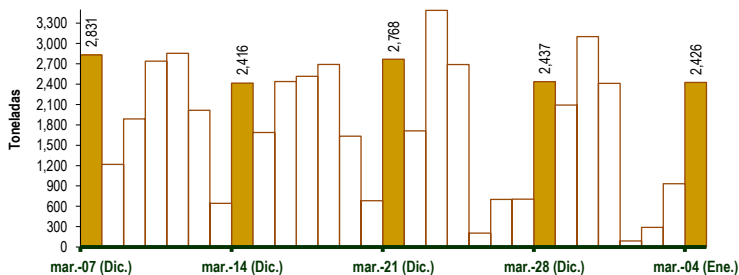

INGRESO DE PAPA DURANTE LAS ÚLTIMAS CUATRO SEMANAS AL GRAN MERCADO MAYORISTA DE LIMA (t)

2/ El año 2021 esta actualizado al día 04 de Enero

	Ingreso Total (t)			Precio de Papa Blanca (S/. por kg)		
	2021	2022	Var	2021	2022	Var.
Enero 3/	3,483	3,737	7.3%	0.74	1.10	48.6%
Febrero	48,047			0.61		
Marzo	55,879			0.80		
Abril	55,689			0.83		
Mayo	53,363			0.78		
Junio	52,523			0.83		
Julio	55,853			0.93		
Agosto	53,776			1.02		
Setiembre	55,115			1.14		
Octubre	56,929			1.08		
Noviembre	55,155			1.09		
Diciembre	60,841			1.06