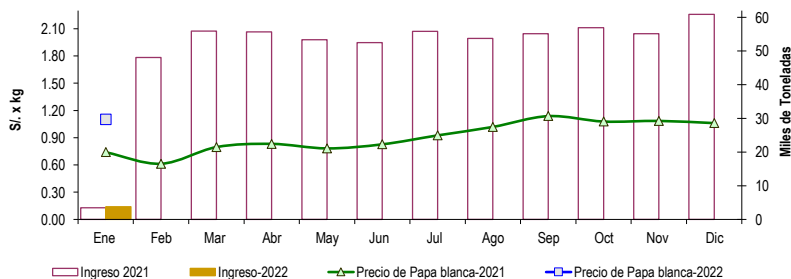

INGRESOS Y PRECIOS MENSUALES DE PAPA EN EL GRAN MERCADO MAYORISTA DE LIMA: 2021 -2022

3/ En Enero del 2021 y 2022 está actualizado al día 04

Nota

La información de abastecimiento está actualizada al día de hoy.

Fuente: EMMSA

CONSULTA PRECIOS DESDE TU CELULAR. MARCA *343# desde tu Movistar

EL DATERO AGRARIO Información de precios al alcance de tus manos!

DESCARGA LOS APLICATIVOS DEL: Play Store