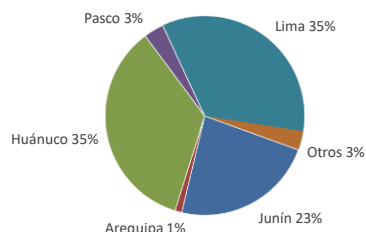

LIMA METROPOLITANA: PRECIOS DE PAPA SEGÚN VARIEDAD

Lima, martes 04 de Enero del 2022

Oferta de Papa en el Gran Mercado Mayorista de Lima los últimos siete días, según procedencia