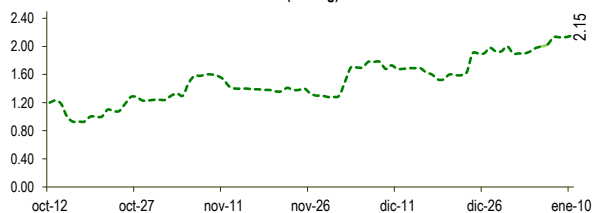

PRECIOS DE PAPA AMARILLA EN EL GRAN MERCADO MAYORISTA DE LIMA ($/. x kg)