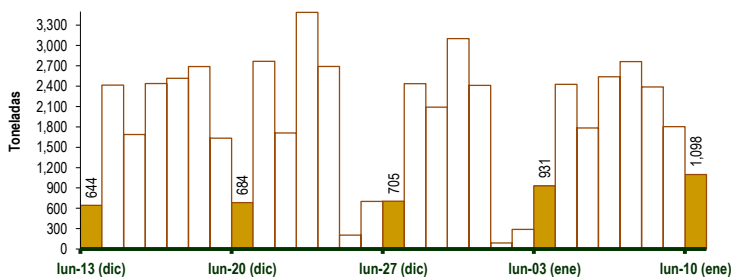

INGRESO DE PAPA DURANTE LAS ÚLTIMAS CUATRO SEMANAS AL GRAN MERCADO MAYORISTA DE LIMA (t)