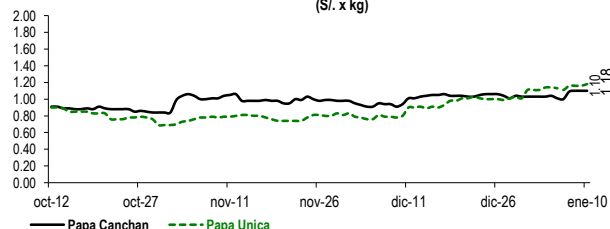

PRECIOS DE PAPA CANCHAN Y UNICA EN EL GRAN MERCADO MAYORISTA DE LIMA ($/. x kg)

GRAN MERCADO MAYORISTA DE LIMA : ABASTECIMIENTO DE PAPA SEGÚN PROCEDENCIA (t)

	ene lun-03	ene mar-04	ene mié-05	ene jue-06	ene vie-07	ene sáb-08	ene dom-09	ene lun-10
Lima	429	867	675	787	573	758	495	270
Arequipa				60	59	126	56	44
Apurímac					32	50	18	
Huánuco	321	898	506	887	1,401	824	799	413
Junín	138	532	549	689	549	488	387	325
Pasco		24	45	51	69	19	10	
Ayacucho	20	105	9	65	40	112	40	46
Otros	23	0	0	0	41	11	0	0
TOTAL	931	2,426	1,784	2,539	2,764	2,388	1,805	1,098

... Sin información