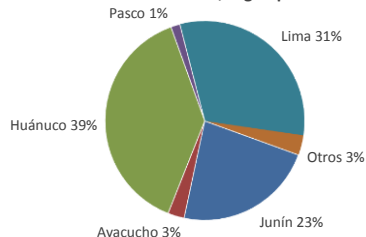

Lima, lunes 10 de enero del 2022

Oferta de Papa en el Gran Mercado Mayorista de Lima los últimos siete días, según procedencia

LIMA METROPOLITANA: PRECIOS DE PAPA SEGÚN VARIEDAD

VARIEDAD	Precio Promedio (Ult. 7 días)	PRECIO ($/. x Kg.)		
		dom-09	lun-10	Variación
Perricholi				
Yungay	1.10	1.11	1.13	1.8%
Canchan	1.05	1.10	1.10	0.0%
Unica	1.14	1.16	1.18	1.7%
Huamantanga	1.37	1.30	1.31	0.8%
Tumbay (amarilla)	2.05	2.13	2.15	0.9%
Peruanita	1.47	1.51	1.53	1.3%
Huayro	1.51	1.50	1.50	0.0%