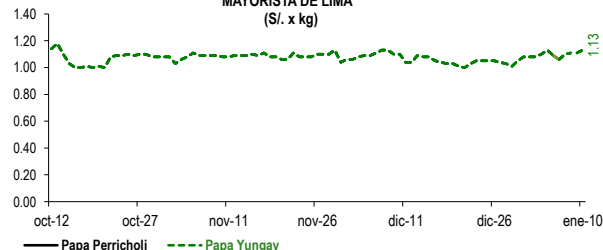

PRECIOS DE PAPA PERRICHOLI Y YUNGAY EN EL GRAN MERCADO MAYORISTA DE LIMA ($/. x kg)