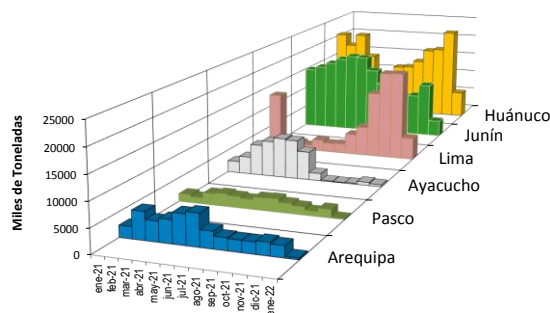

INGRESO DE PAPA DURANTE LAS ÚLTIMAS CUATRO SEMANAS AL GRAN MERCADO MAYORISTA DE LIMA (t)