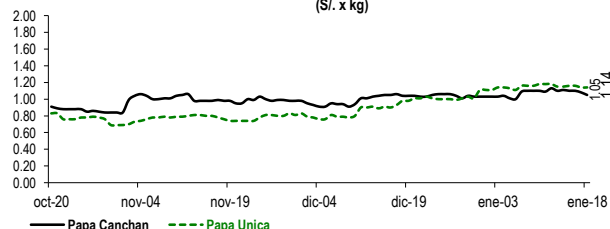

PRECIOS DE PAPA CANCHAN Y UNICA EN EL GRAN MERCADO MAYORISTA DE LIMA (S/. x kg)

GRAN MERCADO MAYORISTA DE LIMA : ABASTECIMIENTO DE PAPA SEGÚN PROCEDENCIA (t)

	ene mar-11	ene mié-12	ene jue-13	ene vie-14	ene sáb-15	ene dom-16	ene lun-17	ene mar-18
Lima	422	551	385	491	700	297	235	427
Arequipa		32	168	60	87	41	11	86
Apurímac		10	10	34	17			6
Huánuco	932	392	679	696	627	734	245	618
Junín	469	360	520	633	612	313	62	532
Pasco	55	74	49	20				49
Ayacucho	74	33	55	124	101	46	15	57
Otros	21	0	0	63	84	0	33	34
TOTAL	1,973	1,378	1,891	2,150	2,248	1,431	607	1,803