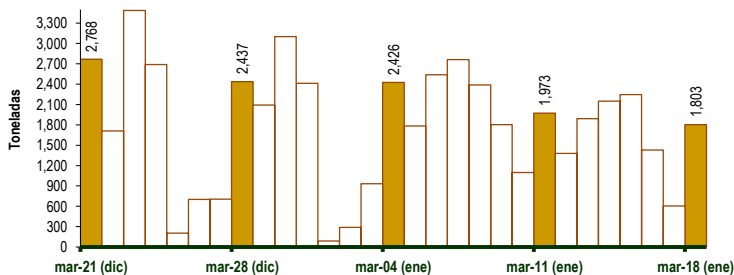

INGRESO DE PAPA DURANTE LAS ÚLTIMAS CUATRO SEMANAS AL GRAN MERCADO MAYORISTA DE LIMA (t)

	Ingreso Total (t)			Precio de Papa Blanca (S/. por kg)		
	2021	2022	Var	2021	2022	Var.
Enero 3/	30,047	29,596	-1.5%	0.74	1.09	47.7%
Febrero	48,047			0.61		
Marzo	55,879			0.80		
Abril	55,689			0.83		
Mayo	53,363			0.78		
Junio	52,523			0.83		
Julio	55,853			0.93		
Agosto	53,776			1.02		
Setiembre	55,115			1.14		
Octubre	56,929			1.08		
Noviembre	55,155			1.09		
Diciembre	60,841			1.06