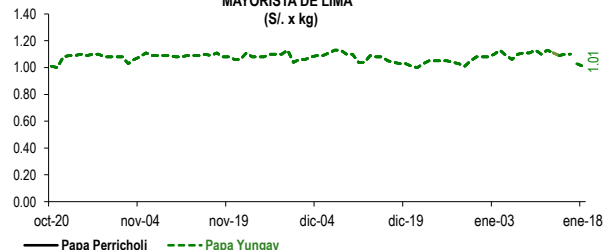

PRECIOS DE PAPA PERRICHOLI Y YUNGAY EN EL GRAN MERCADO MAYORISTA DE LIMA (S/. x kg)