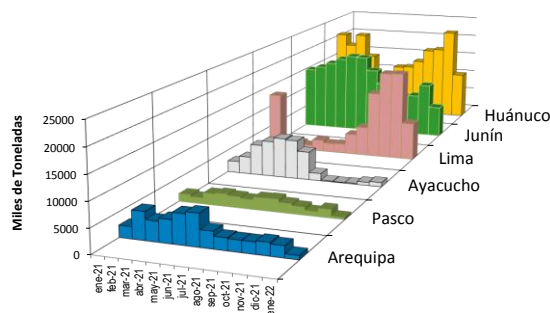

PRINCIPALES REGIONES QUE ABASTECEN DE PAPA A LIMA METROPOLITANA Período: Enero 2021 - Enero 2022 (t) 2/

2/ El año 2022 está actualizado al día 18 de Enero