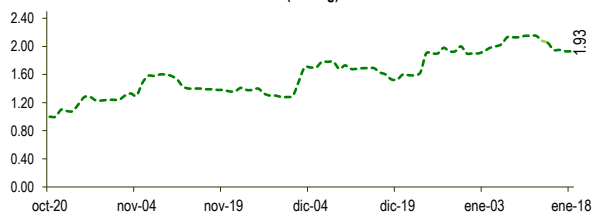

PRECIOS DE PAPA AMARILLA EN EL GRAN MERCADO MAYORISTA DE LIMA (S/. x kg)

Papa	Precio Promedio (Ult. 7 días)	PRECIO (S/. x Kg.)		
		lun-17	mar-18	Variación
Perricholi				
Yungay	1.09	1.03	1.01	-1.9%
Canchan	1.10	1.08	1.05	-2.8%
Unica	1.16	1.14	1.14	0.0%
Huamantanga	1.31	1.33	1.30	-2.3%
Tumbay (amarilla)	2.04	1.93	1.93	0.0%
Peruanita	1.50	1.53	1.50	-2.0%
Huayro	1.50	1.51	1.49	-1.3%