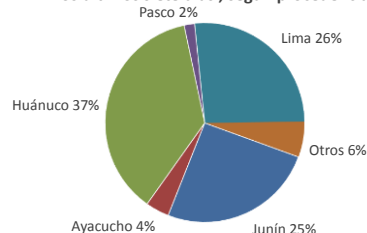

LIMA METROPOLITANA: PRECIOS DE PAPA SEGÚN VARIEDAD

Lima, martes 18 de enero del 2022

Oferta de Papa en el Gran Mercado Mayorista de Lima los últimos siete días, según procedencia