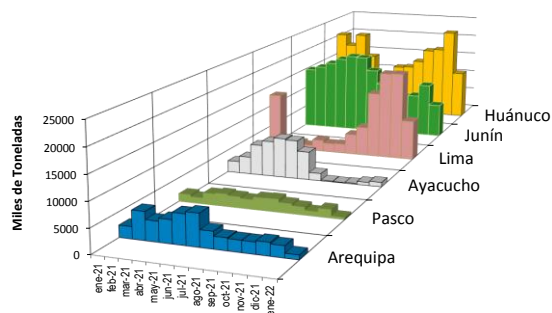

INGRESO DE PAPA DURANTE LAS ÚLTIMAS CUATRO SEMANAS AL GRAN MERCADO MAYORISTA DE LIMA (t)