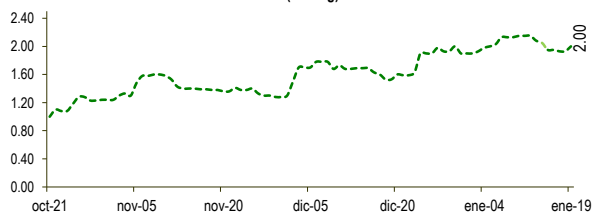

PRECIOS DE PAPA AMARILLA EN EL GRAN MERCADO MAYORISTA DE LIMA (S/. x kg)

Papa	Precio Promedio (Ult. 7 días)	PRECIO (S/. x Kg.)		
		mar-18	mié-19	Variación
Perricholi				
Yungay	1.08	1.01	1.04	3.0%
Canchan	1.10	1.05	1.05	0.0%
Unica	1.15	1.14	1.16	1.8%
Huamantanga	1.31	1.30	1.28	-1.5%
Tumbay (amarilla)	2.01	1.93	2.00	3.6%
Peruanita	1.50	1.50	1.48	-1.3%
Huayro	1.50	1.49	1.48	-0.7%