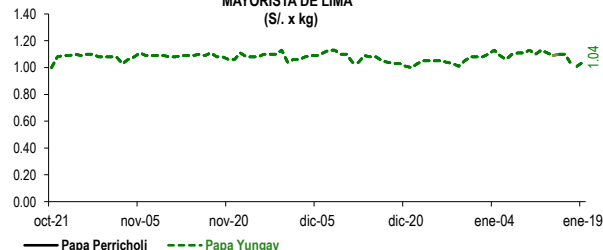

PRECIOS DE PAPA PERRICHOLI Y YUNGAY EN EL GRAN MERCADO MAYORISTA DE LIMA (S/. x kg)