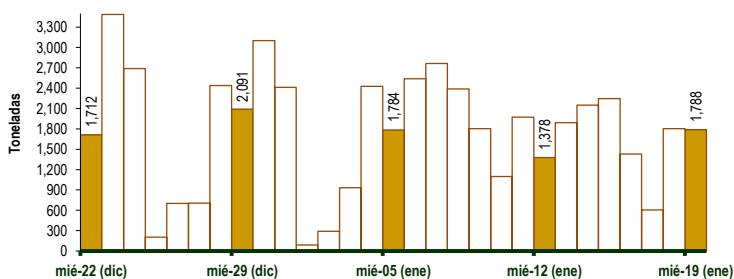

INGRESO DE PAPA DURANTE LAS ÚLTIMAS CUATRO SEMANAS AL GRAN MERCADO MAYORISTA DE LIMA (t)