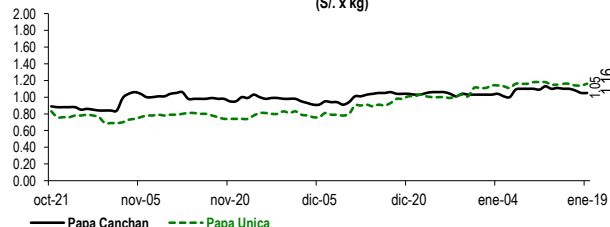

PRECIOS DE PAPA CANCHAN Y UNICA EN EL GRAN MERCADO MAYORISTA DE LIMA (S/. x kg)

GRAN MERCADO MAYORISTA DE LIMA : ABASTECIMIENTO DE PAPA SEGÚN PROCEDENCIA (t)

	ene mié-12	ene jue-13	ene vie-14	ene sáb-15	ene dom-16	ene lun-17	ene mar-18	ene mié-19
Lima	551	385	491	700	297	235	427	612
Arequipa	32	168	60	87	41	11	86	92
Apurímac	10	10	34	17		6		35
Huánuco	392	679	696	627	734	245	618	410
Junín	360	520	633	612	313	62	532	578
Pasco		74	49	20			49	26
Ayacucho	33	55	124	101	46	15	57	35
Otros	0	0	63	84	0	33	34	0
TOTAL	1,378	1,891	2,150	2,248	1,431	607	1,803	1,788

... Sin información