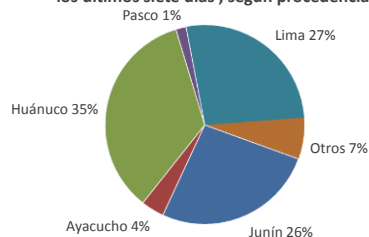

LIMA METROPOLITANA: PRECIOS DE PAPA SEGÚN VARIEDAD

Lima, miércoles 19 de enero del 2022

Oferta de Papa en el Gran Mercado Mayorista de Lima los últimos siete días, según procedencia