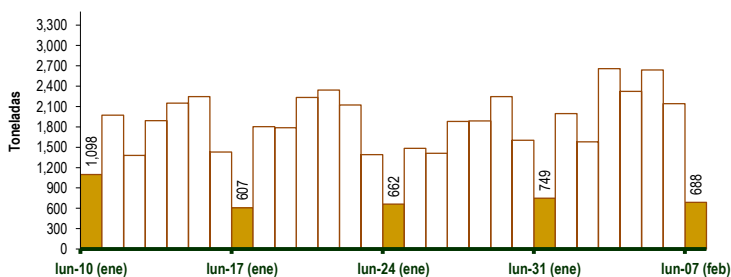

INGRESO DE PAPA DURANTE LAS ÚLTIMAS CUATRO SEMANAS AL GRAN MERCADO MAYORISTA DE LIMA (t)