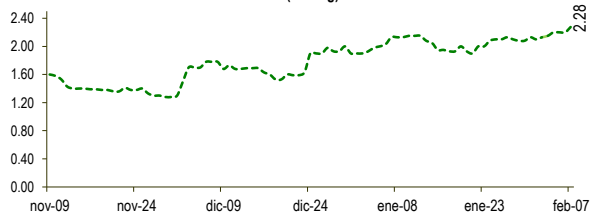

PRECIOS DE PAPA AMARILLA EN EL GRAN MERCADO MAYORISTA DE LIMA (S/./ x kg)

VARIEDAD	Precio Promedio (Ult. 7 días)	PRECIO (S/./ x Kg.)		
		dom-06	lun-07	Variación
Perricholi				
Yungay	1.32	1.40	1.55	10.7%
Canchan	1.37	1.53	1.64	7.2%
Unica	1.52	1.63	1.75	7.4%
Huamantanga	1.70	1.88	1.88	0.0%
Tumbay (amarilla)	2.16	2.20	2.28	3.6%
Peruanita	1.79	1.88	1.88	0.0%
Huayro	1.76	1.83	1.73	-5.5%