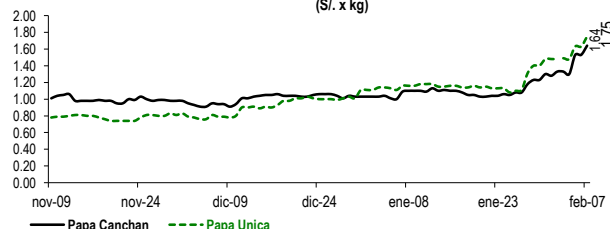

PRECIOS DE PAPA CANCHAN Y UNICA EN EL GRAN MERCADO MAYORISTA DE LIMA (S/./ x kg)

GRAN MERCADO MAYORISTA DE LIMA : ABASTECIMIENTO DE PAPA SEGÚN PROCEDENCIA (t)

	ene lun-31	feb mar-01	feb mié-02	feb jue-03	feb vie-04	feb sáb-05	feb dom-06	feb lun-07
Lima	58	185	157	220	227	120	227	54
Arequipa	94	58	146	275	214	247	127	106
Apurímac	30	5		32		32		
Huánuco	279	946	569	1,088	638	1,211	907	131
Junín	134	540	535	738	752	670	663	201
Pasco		17	18	48	25	38		
Ayacucho	140	146	98	196	375	250	154	174
Otros	14	97	58	62	93	72	65	22
TOTAL	749	1,994	1,581	2,659	2,324	2,640	2,143	688

... Sin información