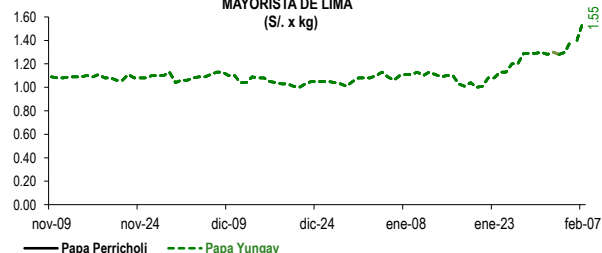

PRECIOS DE PAPA PERRICHOLI Y YUNGAY EN EL GRAN MERCADO MAYORISTA DE LIMA (S/./ x kg)