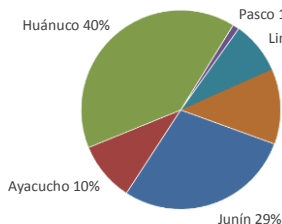

LIMA METROPOLITANA: PRECIOS DE PAPA SEGÚN VARIEDAD

Lima, lunes 07 de febrero del 2022

Oferta de Papa en el Gran Mercado Mayorista de Lima los últimos siete días, según procedencia