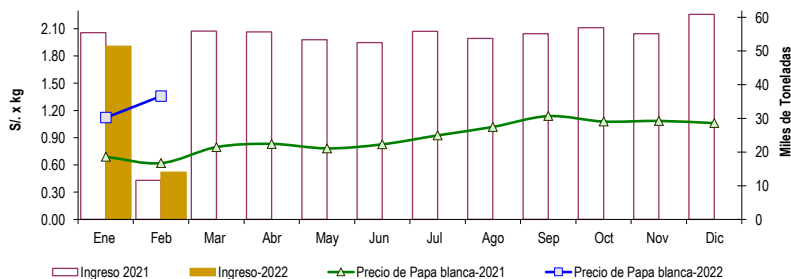

INGRESOS Y PRECIOS MENSUALES DE PAPA EN EL GRAN MERCADO MAYORISTA DE LIMA: 2021 -2022

	Ingreso Total (t)			Precio de Papa Blanca (S/./ por kg)		
	2021	2022	Var	2021	2022	Var.
Enero	55,419	51,397	-7.3%	0.69	1.12	62.3%
Febrero 3/	11,619	14,029	20.7%	0.62	1.36	119.1%
Marzo	55,879			0.80		
Abril	55,689			0.83		
Mayo	53,363			0.78		
Junio	52,523			0.83		
Julio	55,853			0.93		
Agosto	53,776			1.02		
Setiembre	55,115			1.14		
Octubre	56,929			1.08		
Noviembre	55,155			1.09		
Diciembre	60,841			1.06