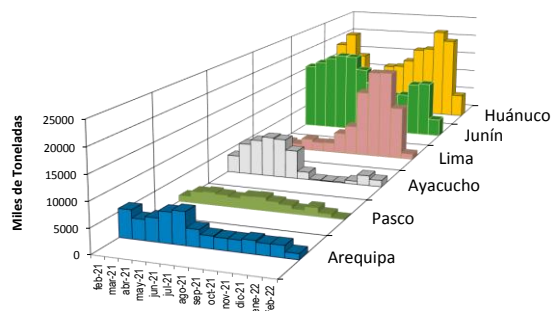

INGRESO DE PAPA DURANTE LAS ÚLTIMAS CUATRO SEMANAS AL GRAN MERCADO MAYORISTA DE LIMA (t)