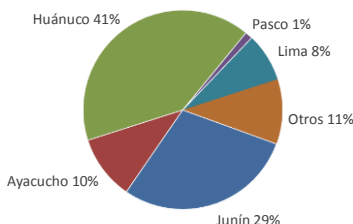

LIMA METROPOLITANA: PRECIOS DE PAPA SEGÚN VARIEDAD

Lima, jueves 10 de febrero del 2022

Oferta de Papa en el Gran Mercado Mayorista de Lima los últimos siete días, según procedencia