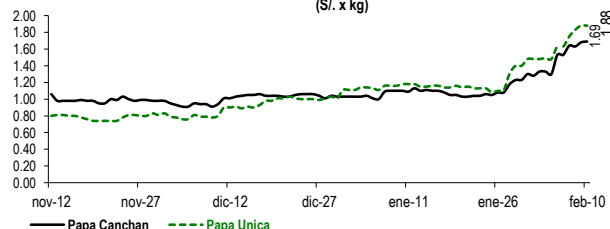

PRECIOS DE PAPA CANCHAN Y UNICA EN EL GRAN MERCADO MAYORISTA DE LIMA (S/./ x kg)

GRAN MERCADO MAYORISTA DE LIMA : ABASTECIMIENTO DE PAPA SEGÚN PROCEDENCIA (t)

	feb jue-03	feb vie-04	feb sáb-05	feb dom-06	feb lun-07	feb mar-08	feb mié-09	feb jue-10
Lima	220	227	120	227	54	219	87	132
Arequipa	275	214	247	127	106	64	68	153
Apurímac	32		32			15		
Huánuco	1,088	638	1,211	907	131	1,544	481	1,189
Junín	738	752	670	663	201	647	588	590
Pasco	48	25	38			56	11	31
Ayacucho	196	375	250	154	174	180	212	173
Otros	62	93	72	65	22	54	0	0
TOTAL	2,659	2,324	2,640	2,143	688	2,779	1,447	2,268

... Sin información