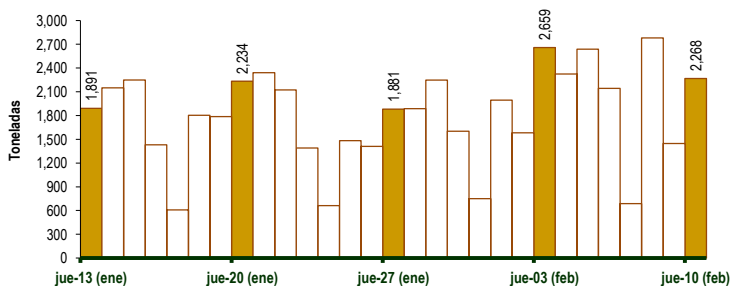

INGRESO DE PAPA DURANTE LAS ÚLTIMAS CUATRO SEMANAS AL GRAN MERCADO MAYORISTA DE LIMA (t)