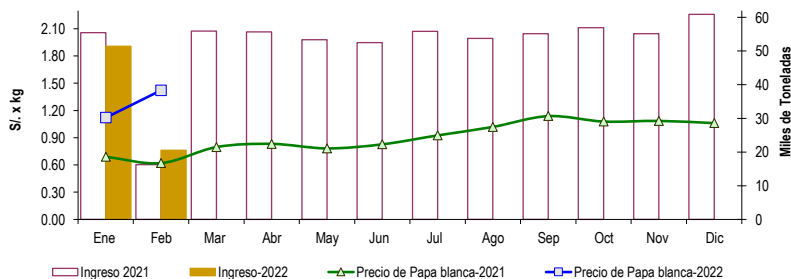

INGRESOS Y PRECIOS MENSUALES DE PAPA EN EL GRAN MERCADO MAYORISTA DE LIMA: 2021 -2022

	Ingreso Total (t)			Precio de Papa Blanca (S/./ por kg)		
	2021	2022	Var	2021	2022	Var.
Enero	55,419	51,397	-7.3%	0.69	1.12	62.3%
Febrero 3/	16,235	20,523	26.4%	0.62	1.42	129.4%
Marzo	55,879			0.80		
Abril	55,689			0.83		
Mayo	53,363			0.78		
Junio	52,523			0.83		
Julio	55,853			0.93		
Agosto	53,776			1.02		
Setiembre	55,115			1.14		
Octubre	56,929			1.08		
Noviembre	55,155			1.09		
Diciembre	60,841			1.06