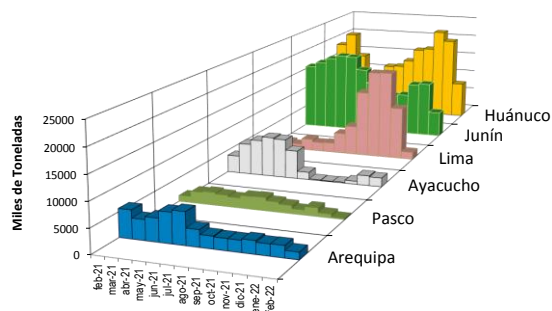

INGRESO DE PAPA DURANTE LAS ÚLTIMAS CUATRO SEMANAS AL GRAN MERCADO MAYORISTA DE LIMA (t)