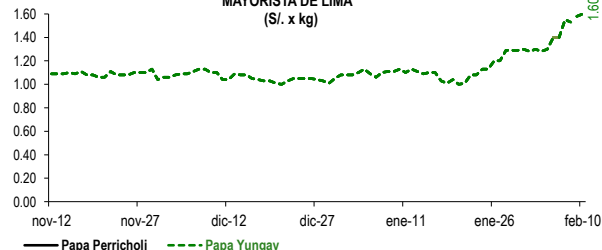

PRECIOS DE PAPA PERRICHOLI Y YUNGAY EN EL GRAN MERCADO MAYORISTA DE LIMA (S/./ x kg)