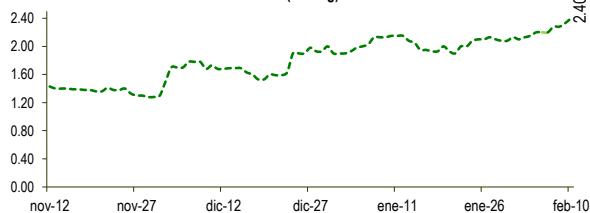

PRECIOS DE PAPA AMARILLA EN EL GRAN MERCADO MAYORISTA DE LIMA (S/./ x kg)

VARIEDAD	Precio Promedio (Ult. 7 días)	PRECIO (S/./ x Kg.)		
		mié-09	jue-10	Variación
Perricholi				
Yungay	1.43	1.58	1.60	1.3%
Canchan	1.52	1.68	1.69	0.6%
Unica	1.67	1.88	1.88	0.0%
Huamantanga	1.83	1.90	1.85	-2.6%
Tumbay (amarilla)	2.23	2.33	2.40	3.0%
Peruanita	1.87	1.90	1.88	-1.1%
Huayro	1.78	1.75	1.75	0.0%