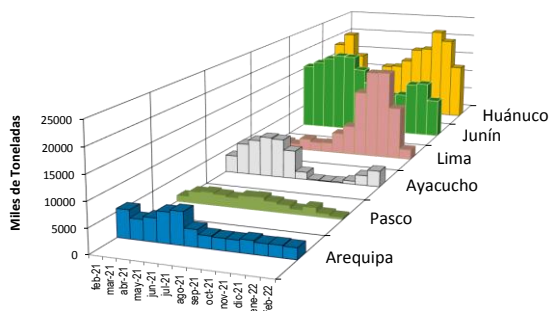

INGRESO DE PAPA DURANTE LAS ÚLTIMAS CUATRO SEMANAS AL GRAN MERCADO MAYORISTA DE LIMA (t)