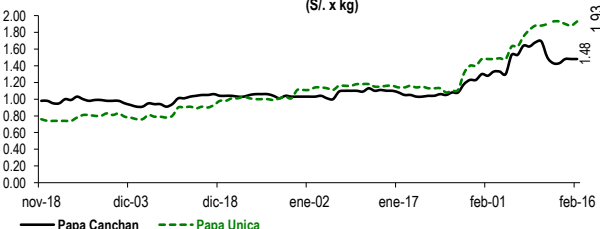

PRECIOS DE PAPA CANCHAN Y UNICA EN EL GRAN MERCADO MAYORISTA DE LIMA (S/. x kg)

GRAN MERCADO MAYORISTA DE LIMA : ABASTECIMIENTO DE PAPA SEGÚN PROCEDENCIA (t)

	feb mié-09	feb jue-10	feb vie-11	feb sáb-12	feb dom-13	feb lun-14	feb mar-15	feb mié-16
Lima	87	132	87	231	68	16	19	182
Arequipa	68	153	191	152	158	18	83	189
Apurímac			17	8	54	15	20	19
Huánuco	481	1,189	1,016	742	920	224	1,011	596
Junín	588	590	607	574	468	167	645	544
Pasco	11	31	78	22	19		59	32
Ayacucho	212	173	345	392	298	103	288	70
Otros	0	0	56	23	24	0	24	20
TOTAL	1,447	2,268	2,397	2,144	2,009	543	2,149	1,652

... Sin información