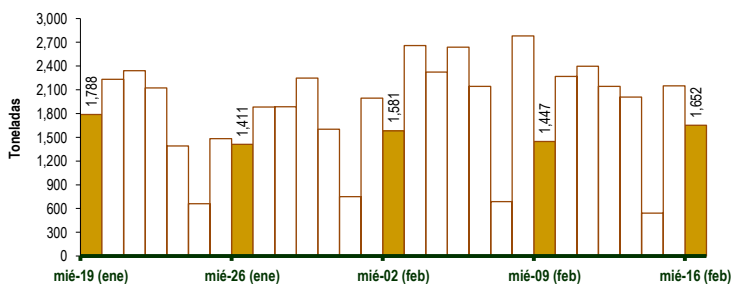

INGRESO DE PAPA DURANTE LAS ÚLTIMAS CUATRO SEMANAS AL GRAN MERCADO MAYORISTA DE LIMA (t)