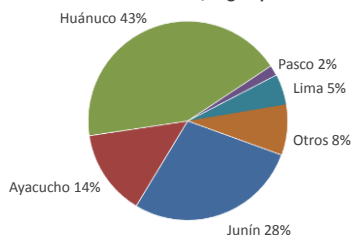

Lima, miércoles 16 de febrero del 2022

Oferta de Papa en el Gran Mercado Mayorista de Lima los últimos siete días, según procedencia

LIMA METROPOLITANA: PRECIOS DE PAPA SEGÚN VARIEDAD

Papa	Precio Promedio (Ult. 7 días)	PRECIO (S/. x Kg.)		
		mar-15	mié-16	Variación
Perricholi				
Yungay	1.37	1.18	1.19	0.8%
Canchan	1.53	1.48	1.48	0.0%
Unica	1.90	1.88	1.93	2.7%
Huamantanga	1.90	1.90	1.88	-1.1%
Tumbay (amarilla)	2.28	2.28	2.30	0.9%
Peruanita	1.75	1.70	1.73	1.8%
Huayro	1.62	1.60	1.59	-0.6%