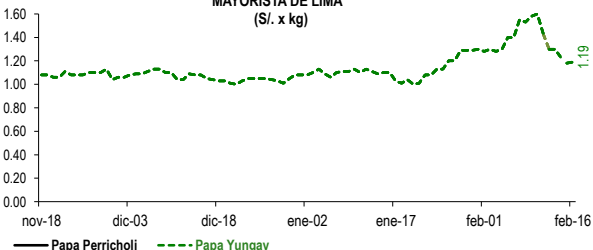

PRECIOS DE PAPA PERRICHOLI Y YUNGAY EN EL GRAN MERCADO MAYORISTA DE LIMA (S/. x kg)