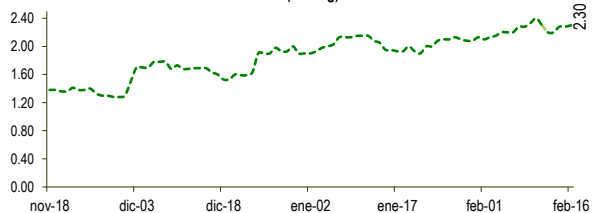

PRECIOS DE PAPA AMARILLA EN EL GRAN MERCADO MAYORISTA DE LIMA (S/. x kg)