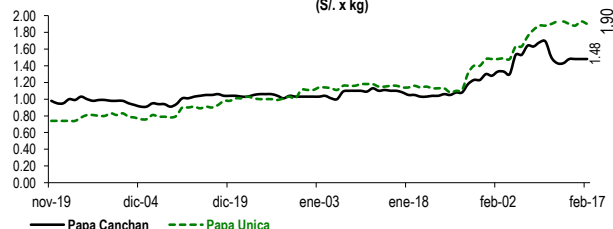

PRECIOS DE PAPA CANCHAN Y UNICA EN EL GRAN MERCADO MAYORISTA DE LIMA (S/. x kg)

GRAN MERCADO MAYORISTA DE LIMA : ABASTECIMIENTO DE PAPA SEGÚN PROCEDENCIA (t)

	feb jue-10	feb vie-11	feb sáb-12	feb dom-13	feb lun-14	feb mar-15	feb mié-16	feb jue-17
Lima	132	87	231	68	16	19	182	52
Arequipa	153	191	152	158	18	83	189	101
Apurímac	17	8	54	15	20	19	25	
Huánuco	1,189	1,016	742	920	224	1,011	596	785
Junín	590	607	574	468	167	645	544	821
Pasco	31	78	22	19	59	32	76	
Ayacucho	173	345	392	298	103	288	70	177
Otros	0	56	23	24	0	24	20	32
TOTAL	2,268	2,397	2,144	2,009	543	2,149	1,652	2,069

... Sin información