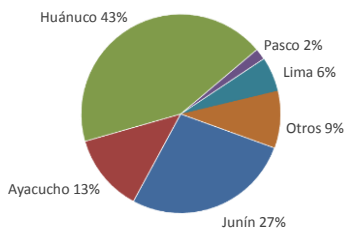

Lima, jueves 17 de febrero del 2022

Oferta de Papa en el Gran Mercado Mayorista de Lima los últimos siete días, según procedencia

LIMA METROPOLITANA: PRECIOS DE PAPA SEGÚN VARIEDAD

VARIEDAD	Precio Promedio (Ult. 7 días)	PRECIO (S/. x Kg.)		
		mié-16	jue-17	Variación
Perricholi				
Yungay	1.32	1.19	1.18	-0.8%
Canchan	1.50	1.48	1.48	0.0%
Unica	1.91	1.93	1.90	-1.6%
Huamantanga	1.89	1.88	1.85	-1.6%
Tumbay (amarilla)	2.28	2.30	2.28	-0.9%
Peruanita	1.73	1.73	1.68	-2.9%
Huayro	1.60	1.59	1.59	0.0%