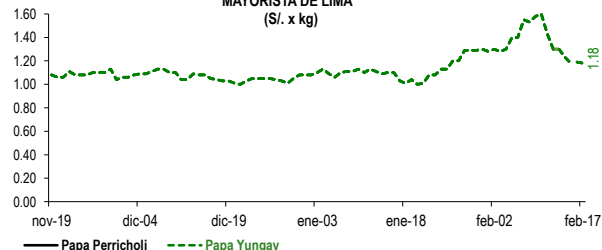

PRECIOS DE PAPA PERRICHOLI Y YUNGAY EN EL GRAN MERCADO MAYORISTA DE LIMA (S/. x kg)