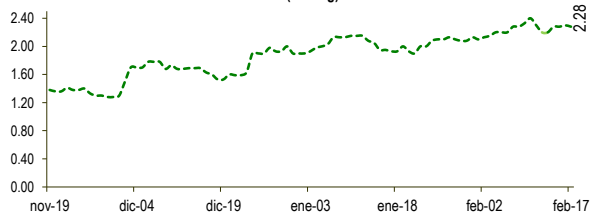

PRECIOS DE PAPA AMARILLA EN EL GRAN MERCADO MAYORISTA DE LIMA (S/. x kg)