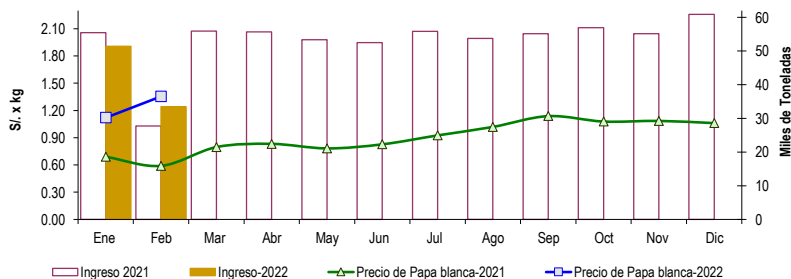

INGRESOS Y PRECIOS MENSUALES DE PAPA EN EL GRAN MERCADO MAYORISTA DE LIMA: 2021 -2022

	Ingreso Total (t)			Precio de Papa Blanca (S/. por kg)		
	2021	2022	Var	2021	2022	Var.
Enero	55,419	51,397	-7.3%	0.69	1.12	62.3%
Febrero 3/	27,770	33,486	20.6%	0.59	1.35	129.6%
Marzo	55,879			0.80		
Abril	55,689			0.83		
Mayo	53,363			0.78		
Junio	52,523			0.83		
Julio	55,853			0.93		
Agosto	53,776			1.02		
Setiembre	55,115			1.14		
Octubre	56,929			1.08		
Noviembre	55,155			1.09		
Diciembre	60,841			1.06