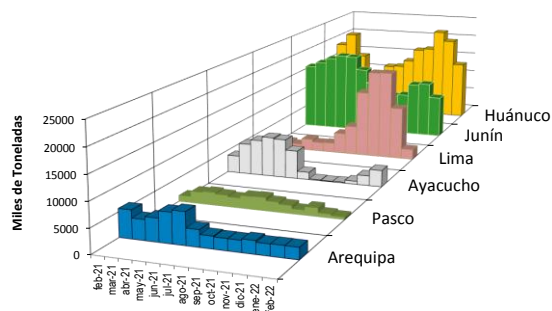

INGRESO DE PAPA DURANTE LAS ÚLTIMAS CUATRO SEMANAS AL GRAN MERCADO MAYORISTA DE LIMA (t)