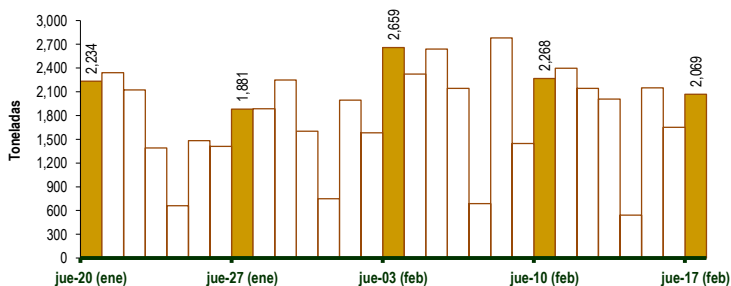

INGRESO DE PAPA DURANTE LAS ÚLTIMAS CUATRO SEMANAS AL GRAN MERCADO MAYORISTA DE LIMA (t)