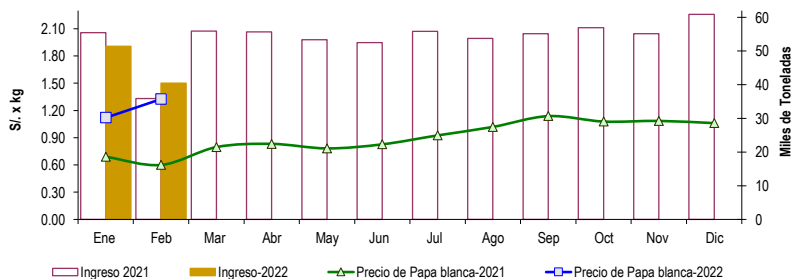

INGRESOS Y PRECIOS MENSUALES DE PAPA EN EL GRAN MERCADO MAYORISTA DE LIMA: 2021 -2022

	Ingreso Total (t)			Precio de Papa Blanca (S/. por kg)		
	2021	2022	Var	2021	2022	Var.
Enero	55,419	51,397	-7.3%	0.69	1.12	62.3%
Febrero 3/	35,918	40,447	12.6%	0.60	1.33	120.9%
Marzo	55,879			0.80		
Abril	55,689			0.83		
Mayo	53,363			0.78		
Junio	52,523			0.83		
Julio	55,853			0.93		
Agosto	53,776			1.02		
Setiembre	55,115			1.14		
Octubre	56,929			1.08		
Noviembre	55,155			1.09		
Diciembre	60,841			1.06