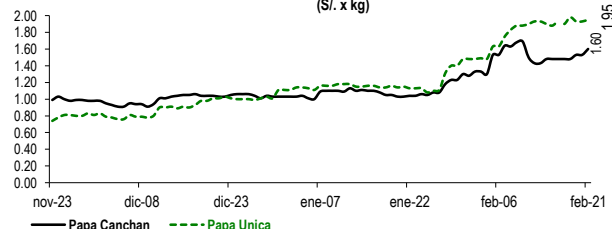

PRECIOS DE PAPA CANCHAN Y UNICA EN EL GRAN MERCADO MAYORISTA DE LIMA (S/. x kg)

GRAN MERCADO MAYORISTA DE LIMA : ABASTECIMIENTO DE PAPA SEGÚN PROCEDENCIA (t)

	feb lun-14	feb mar-15	feb mié-16	feb jue-17	feb vie-18	feb sáb-19	feb dom-20	feb lun-21
Lima	16	19	182	52	66	48	19	26
Arequipa	18	83	189	101	244	114	166	84
Apurímac	15	20	19	25		49	22	16
Huánuco	224	1,011	596	785	831	668	750	244
Junín	167	645	544	821	758	846	705	128
Pasco		59	32	76	48	56		
Ayacucho	103	288	70	177	126	397	289	104
Otros	0	24	20	32	80	53	4	20
TOTAL	543	2,149	1,652	2,069	2,153	2,231	1,955	622

... Sin información