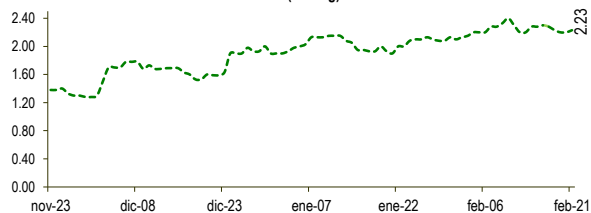

PRECIOS DE PAPA AMARILLA EN EL GRAN MERCADO MAYORISTA DE LIMA (S/. x kg)