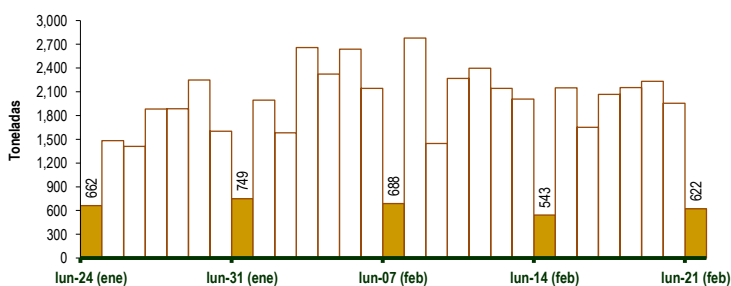

INGRESO DE PAPA DURANTE LAS ÚLTIMAS CUATRO SEMANAS AL GRAN MERCADO MAYORISTA DE LIMA (t)