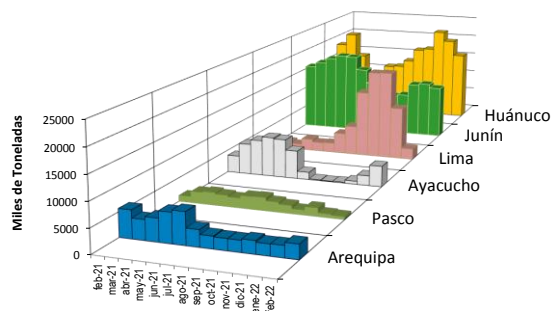

INGRESO DE PAPA DURANTE LAS ÚLTIMAS CUATRO SEMANAS AL GRAN MERCADO MAYORISTA DE LIMA (t)