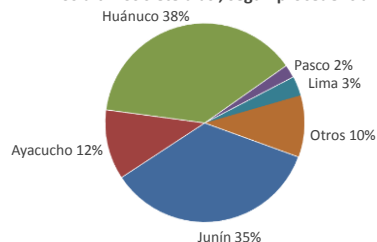

Lima, lunes 21 de febrero del 2022

Oferta de Papa en el Gran Mercado Mayorista de Lima los últimos siete días, según procedencia

LIMA METROPOLITANA: PRECIOS DE PAPA SEGÚN VARIEDAD

Papa	Precio Promedio (Ult. 7 días)	PRECIO (S/. x Kg.)		
		dom-20	lun-21	Variación
Perricholi				
Yungay	1.20	1.20	1.20	0.0%
Canchan	1.49	1.53	1.60	4.6%
Unica	1.92	1.93	1.95	1.0%
Huamantanga	1.88	1.86	1.88	1.1%
Tumbay (amarilla)	2.25	2.20	2.23	1.4%
Peruanita	1.70	1.70	1.80	5.9%
Huayro	1.56	1.51	1.58	4.6%