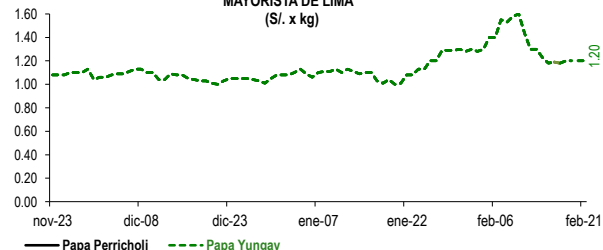

PRECIOS DE PAPA PERRICHOLI Y YUNGAY EN EL GRAN MERCADO MAYORISTA DE LIMA (S/. x kg)