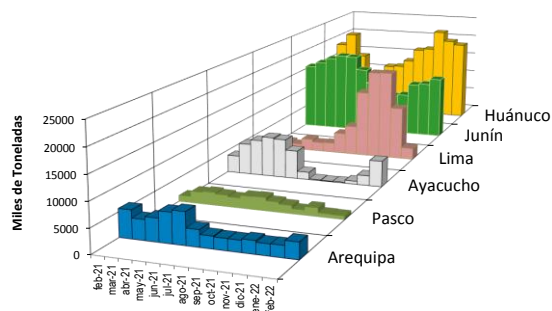

INGRESO DE PAPA DURANTE LAS ÚLTIMAS CUATRO SEMANAS AL GRAN MERCADO MAYORISTA DE LIMA (t)