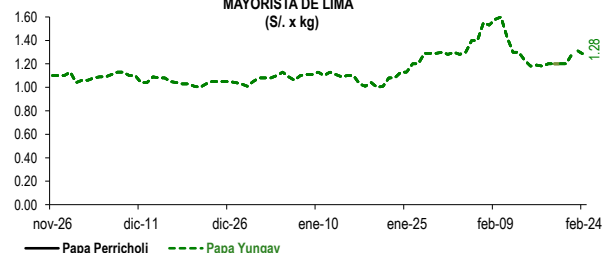

PRECIOS DE PAPA PERRICHOLI Y YUNGAY EN EL GRAN MERCADO MAYORISTA DE LIMA (S/. x kg)