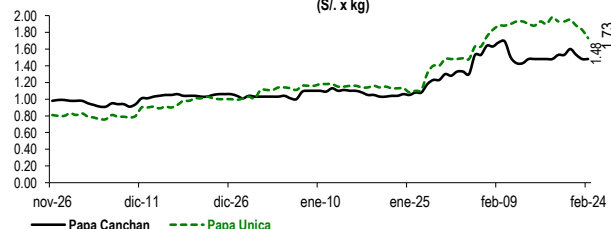

PRECIOS DE PAPA CANCHAN Y UNICA EN EL GRAN MERCADO MAYORISTA DE LIMA (S/. x kg)

GRAN MERCADO MAYORISTA DE LIMA : ABASTECIMIENTO DE PAPA SEGÚN PROCEDENCIA (t)

	feb jue-17	feb vie-18	feb sáb-19	feb dom-20	feb lun-21	feb mar-22	feb mié-23	feb jue-24
Lima	52	66	48	19	26	13	18	69
Arequipa	101	244	114	166	84	161	87	124
Apurímac	25	49	22	16				
Huánuco	785	831	668	750	244	1,404	440	1,043
Junín	821	758	846	705	128	728	649	880
Pasco	76	48	56			77	13	38
Ayacucho	177	126	397	289	104	220	483	419
Otros	32	80	53	4	20	105	111	54
TOTAL	2,069	2,153	2,231	1,955	622	2,708	1,801	2,627

... Sin información