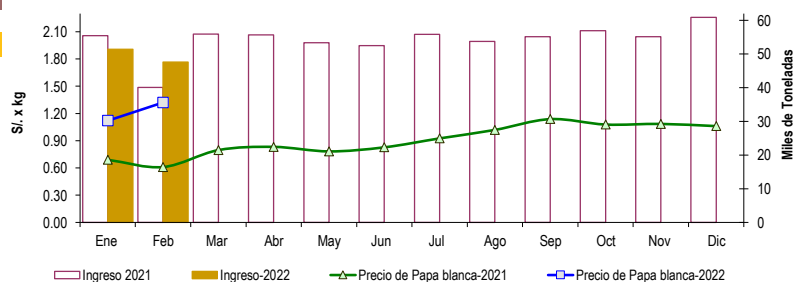

INGRESOS Y PRECIOS MENSUALES DE PAPA EN EL GRAN MERCADO MAYORISTA DE LIMA: 2021 -2022

	Ingreso Total (t)			Precio de Papa Blanca (S/. por kg)		
	2021	2022	Var	2021	2022	Var.
Enero	55,419	51,397	-7.3%	0.69	1.12	62.3%
Febrero 3/	40,067	47,583	18.8%	0.61	1.32	116.5%
Marzo	55,879			0.80		
Abril	55,689			0.83		
Mayo	53,363			0.78		
Junio	52,523			0.83		
Julio	55,853			0.93		
Agosto	53,776			1.02		
Setiembre	55,115			1.14		
Octubre	56,929			1.08		
Noviembre	55,155			1.09		
Diciembre	60,841			1.06