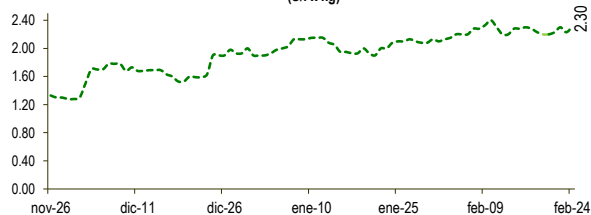

PRECIOS DE PAPA AMARILLA EN EL GRAN MERCADO MAYORISTA DE LIMA (S/. x kg)