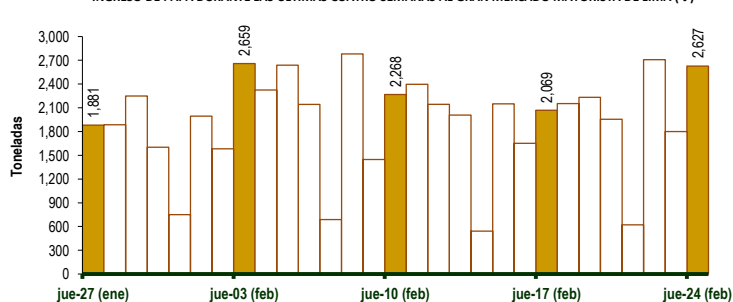

INGRESO DE PAPA DURANTE LAS ÚLTIMAS CUATRO SEMANAS AL GRAN MERCADO MAYORISTA DE LIMA (t)