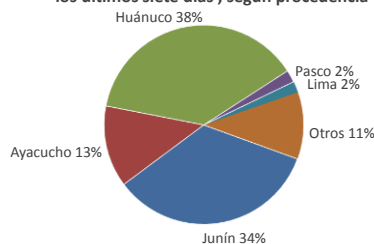

Lima, jueves 24 de febrero del 2022

Oferta de Papa en el Gran Mercado Mayorista de Lima los últimos siete días, según procedencia

LIMA METROPOLITANA: PRECIOS DE PAPA SEGÚN VARIEDAD

VARIEDAD	Precio Promedio (Ult. 7 días)	PRECIO (S/. x Kg.)		
		mié-23	jue-24	Variación
Perricholi				
Yungay	1.22	1.31	1.28	-2.3%
Canchan	1.52	1.48	1.48	0.0%
Unica	1.91	1.83	1.73	-5.5%
Huamantanga	1.86	1.83	1.90	3.8%
Tumbay (amarilla)	2.24	2.23	2.30	3.1%
Peruanita	1.75	1.88	1.90	1.1%
Huayro	1.56	1.58	1.58	0.0%