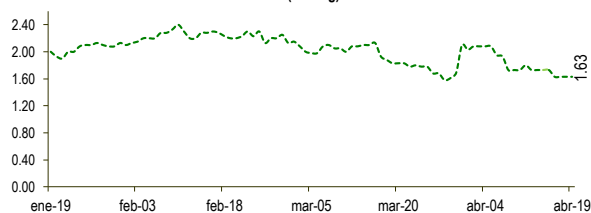

PRECIOS DE PAPA AMARILLA EN EL GRAN MERCADO MAYORISTA DE LIMA (S/. x kg)

VARIEDAD	Precio Promedio (Ult. 7 días)	PRECIO (S/. x Kg.)		
		lun-18	mar-19	Variación
Perricholi				
Yungay	1.30	1.14	1.19	4.4%
Canchan	1.26	1.23	1.30	5.7%
Unica	1.71	1.68	1.53	-8.9%
Huamantanga	1.71	1.70	1.70	0.0%
Tumbay (amarilla)	1.69	1.63	1.63	0.0%
Peruanita	1.52	1.48	1.48	0.0%
Huayro	1.43	1.45	1.43	-1.4%