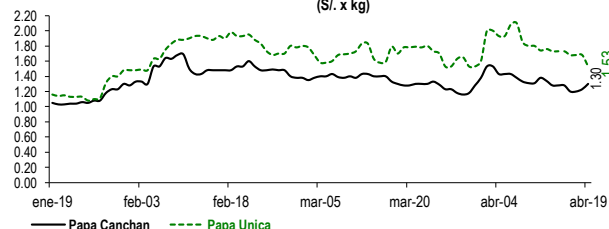

PRECIOS DE PAPA CANCHAN Y UNICA EN EL GRAN MERCADO MAYORISTA DE LIMA (S/. x kg)

GRAN MERCADO MAYORISTA DE LIMA : ABASTECIMIENTO DE PAPA SEGÚN PROCEDENCIA (t)

	abr mar-12	abr mié-13	abr jue-14	abr vie-15	abr sáb-16	abr dom-17	abr lun-18	abr mar-19
Lima	8		12	22	15	19	1	7
Arequipa	229	350	383	243	154		310	221
Apurímac	198	100	134	34	42	33	96	53
Huánuco	728	396	519	126	452	175	204	661
Junín	983	732	959	499	1,094	239	267	925
Pasco	172	73	145	90	140		10	188
Ayacucho	933	697	598	331	593	480	236	662
Otros	165	50	83	157	27	17	22	225
TOTAL	3,416	2,398	2,833	1,502	2,517	963	1,146	2,942

... Sin información