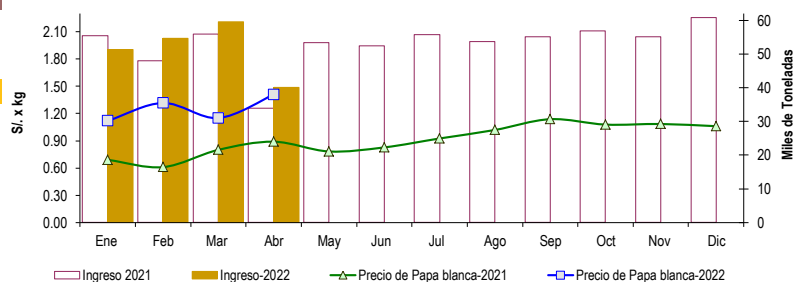

INGRESOS Y PRECIOS MENSUALES DE PAPA EN EL GRAN MERCADO MAYORISTA DE LIMA: 2021 -2022

	Ingreso Total (t)			Precio de Papa Blanca (S/. por kg)		
	2021	2022	Var	2021	2022	Var.
Enero	55,419	51,397	-7.3%	0.69	1.12	62.3%
Febrero	48,047	54,703	13.9%	0.61	1.32	115.7%
Marzo	55,879	59,619	6.7%	0.80	1.15	43.8%
Abril 3/	33,866	40,033	18.2%	0.89	1.41	58.4%
Mayo	53,363			0.78		
Junio	52,523			0.83		
Julio	55,853			0.93		
Agosto	53,776			1.02		
Setiembre	55,115			1.14		
Octubre	56,929			1.08		
Noviembre	55,155			1.09		
Diciembre	60,841			1.06