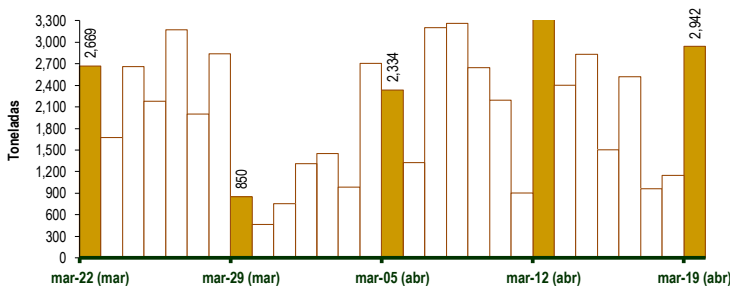

INGRESO DE PAPA DURANTE LAS ÚLTIMAS CUATRO SEMANAS AL GRAN MERCADO MAYORISTA DE LIMA (t)