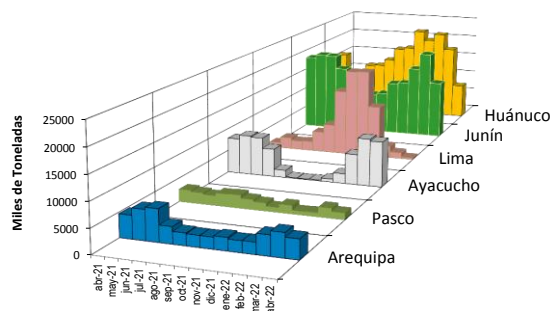

INGRESO DE PAPA DURANTE LAS ÚLTIMAS CUATRO SEMANAS AL GRAN MERCADO MAYORISTA DE LIMA (t)