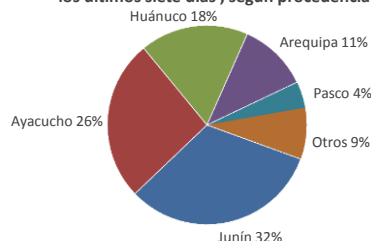

LIMA METROPOLITANA: PRECIOS DE PAPA SEGÚN VARIEDAD

Lima, martes 19 de abril del 2022

Oferta de Papa en el Gran Mercado Mayorista de Lima los últimos siete días, según procedencia