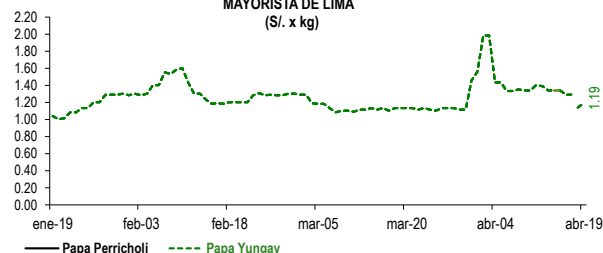

PRECIOS DE PAPA PERRICHOLI Y YUNGAY EN EL GRAN MERCADO MAYORISTA DE LIMA (S/. x kg)