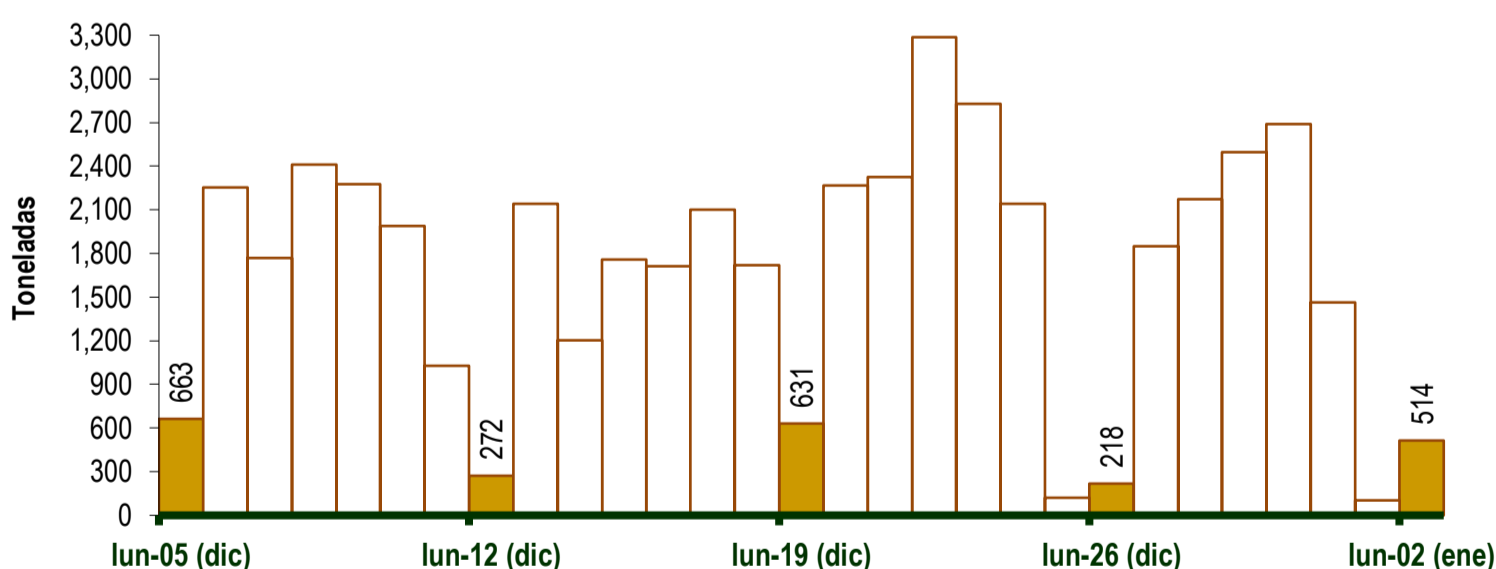

INGRESO DE PAPA DURANTE LAS ÚLTIMAS CUATRO SEMANAS AL GRAN MERCADO MAYORISTA DE LIMA (t)