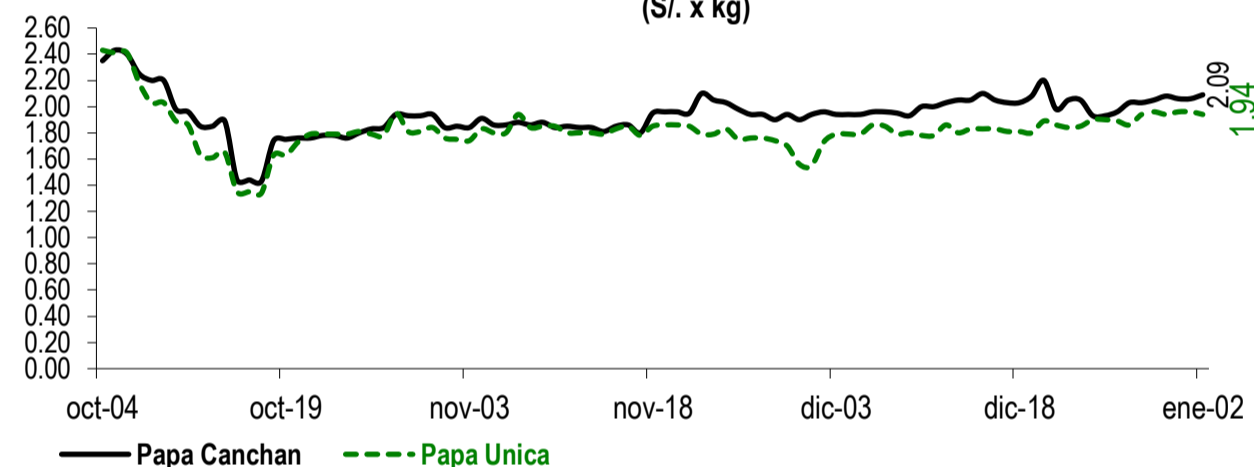

PRECIOS DE PAPA CANCHAN Y UNICA EN EL GRAN MERCADO MAYORISTA DE LIMA ($/. x kg)

GRAN MERCADO MAYORISTA DE LIMA : ABASTECIMIENTO DE PAPA SEGÚN PROCEDENCIA (t)

	dic lun-26	dic mar-27	dic mié-28	dic jue-29	dic vie-30	dic sáb-31	ene dom-01	ene lun-02
Lima	41	754	866	619	765	404	6	31
Arequipa			98	96	235	122	57	111
Ica								
Huánuco	88	590	603	937	956	553	6	228
Junín	75	458	588	674	589	337	34	101
Pasco		20	10	89	70			
Ayacucho	14	26	9	77	49	29		22
Otros	0	0	0	5	23	17	0	21
TOTAL	218	1,848	2,174	2,497	2,687	1,462	103	514

... Sin información