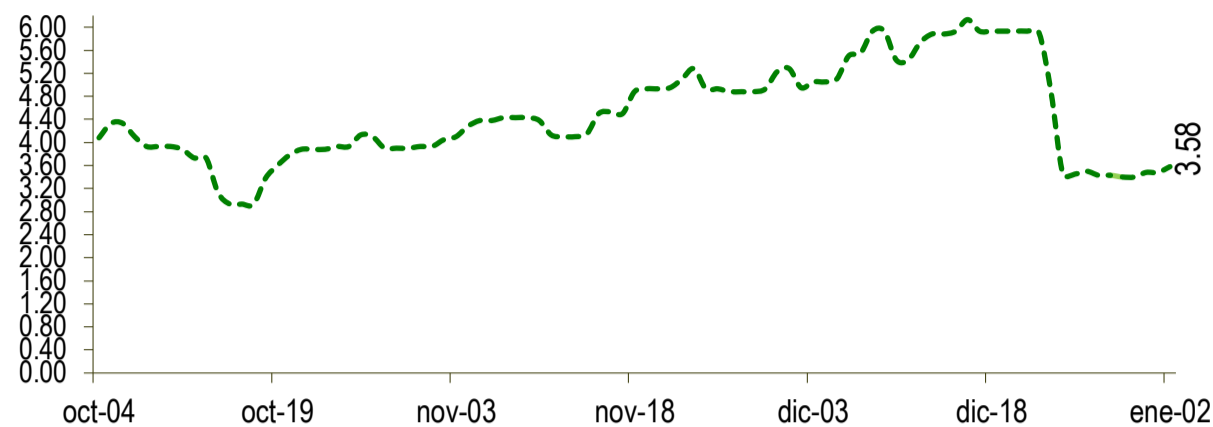

Lima, lunes 02 de enero del 2023

Oferta de Papa en el Gran Mercado Mayorista de Lima los últimos siete días, según procedencia

PRECIOS DE PAPA AMARILLA EN EL GRAN MERCADO MAYORISTA DE LIMA (\$/. x kg)

LIMA METROPOLITANA: PRECIOS DE PAPA SEGÚN VARIEDAD

Papa	Precio Promedio (Ult. 7 días)	PRECIO (\$/. x Kg.)		
		dom-01	lun-02	Variación
Perricholi				
Yungay	2.09	2.13	2.08	-2.3%
Canchan	2.04	2.06	2.09	1.5%
Unica	1.93	1.96	1.94	-1.0%
Huamantanga	2.72	2.44	2.54	4.1%
Tumbay (amarilla)	3.45	3.48	3.58	2.9%
Peruanita	3.50	3.48	3.68	5.7%
Huayro	3.25	3.20	3.40	6.3%