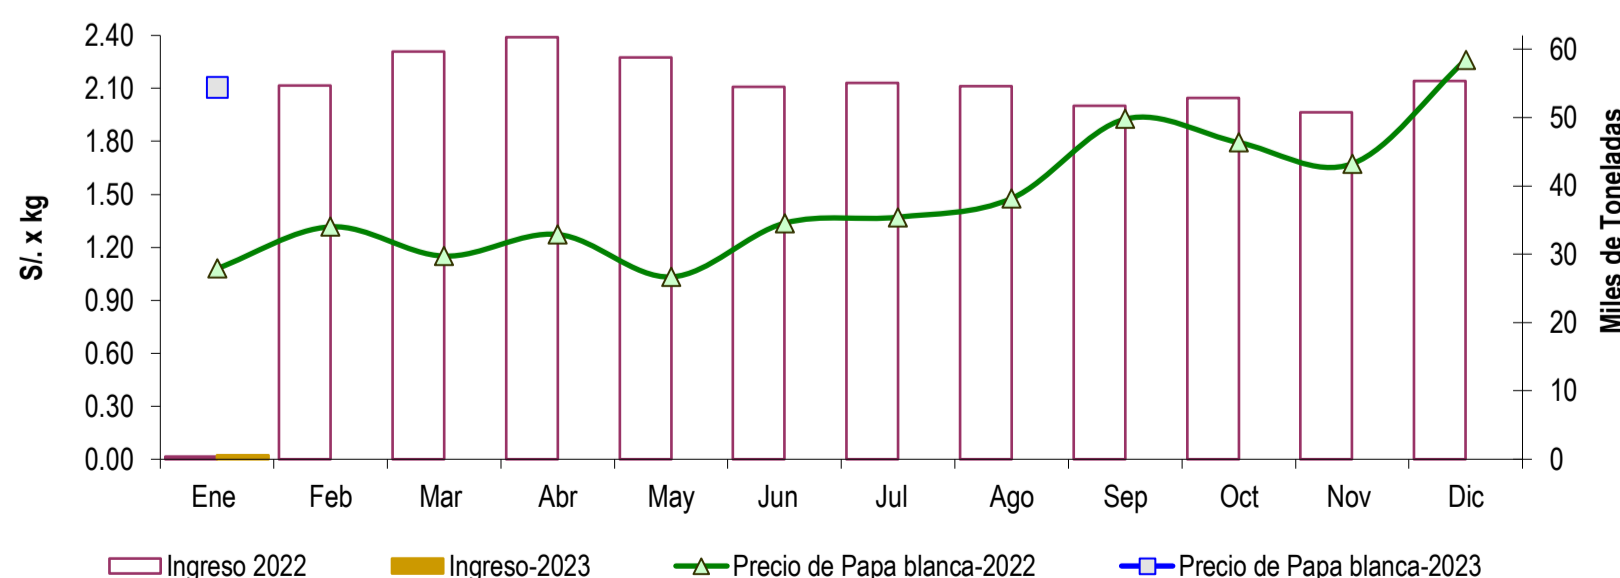

... Sin información

INGRESO DE PAPA DURANTE LAS ÚLTIMAS CUATRO SEMANAS AL GRAN MERCADO MAYORISTA DE LIMA (t)

PRINCIPALES REGIONES QUE ABASTECEN DE PAPA A LIMA METROPOLITANA Periodo: Enero 2022 - Enero 2023 (t) 2/

2/ El año 2023 esta actualizado al día 02 de Enero

INGRESOS Y PRECIOS MENSUALES DE PAPA EN EL GRAN MERCADO MAYORISTA DE LIMA: 2022 -2023

	Ingreso Total (t)			Precio de Papa Blanca (\$/. por kg)		
	2022	2023	Var	2022	2023	Var.
Enero 3/	380	617	62.4%	1.08	2.11	94.9%
Febrero	54,703			1.32		
Marzo	59,619			1.15		
Abril	61,760			1.27		
Mayo	58,827			1.03		
Junio	54,495			1.34		
Julio	55,079			1.37		
Agosto	54,540			1.48		
Setiembre	51,694			1.93		
Octubre	52,888			1.79		
Noviembre	50,793			1.67		
Diciembre	55,317			2.26		

3/ En Enero del 2022 y 2023 está actualizado al día 02

Nota

La información de abastecimiento está actualizada al día de hoy.

Fuente: EMMSA - Gran Mercado Mayorista de Lima

Elaboración: Sistema Integrado de Estadística Agraria (SIEA)