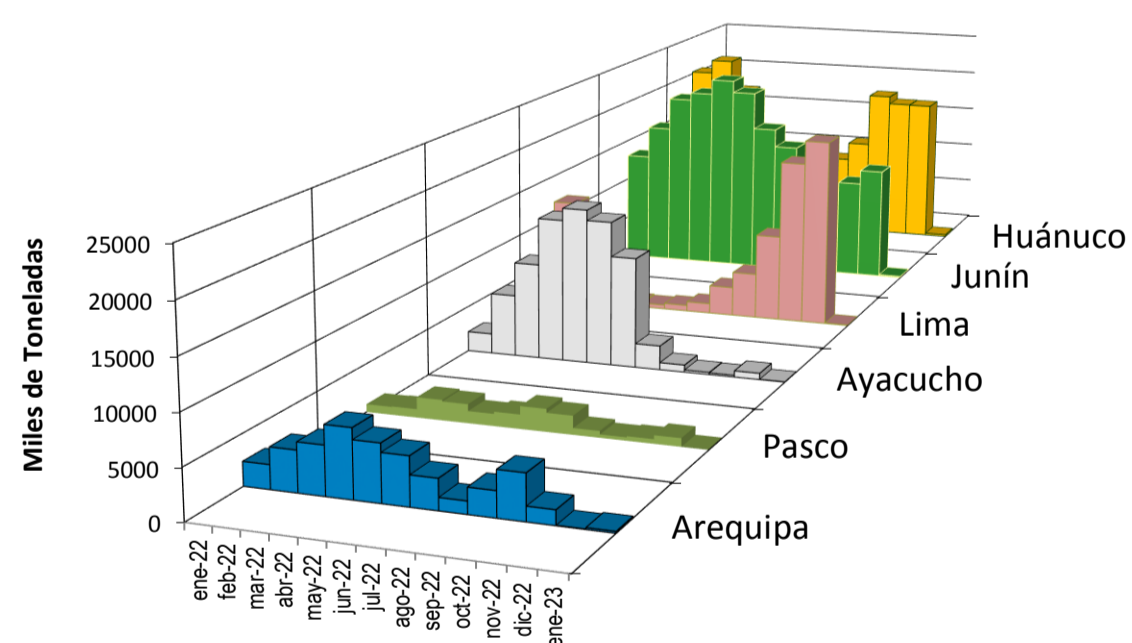

Papa	Precio Promedio (Ult. 7 días)	PRECIO (\$/. x Kg.)		
		dom-01	lun-02	Variación
Perricholi				
Yungay	2.09	2.13	2.08	-2.3%
Canchan	2.04	2.06	2.09	1.5%
Unica	1.93	1.96	1.94	-1.0%
Huamantanga	2.72	2.44	2.54	4.1%
Tumbay (amarilla)	3.45	3.48	3.58	2.9%
Peruanita	3.50	3.48	3.68	5.7%
Huayro	3.25	3.20	3.40	6.3%

PRECIOS DE PAPA PERRICHOLI Y YUNGAY EN EL GRAN MERCADO MAYORISTA DE LIMA (\$/. x kg)

PRECIOS DE PAPA CANCHAN Y UNICA EN EL GRAN MERCADO MAYORISTA DE LIMA (\$/. x kg)

GRAN MERCADO MAYORISTA DE LIMA : ABASTECIMIENTO DE PAPA SEGÚN PROCEDENCIA (t)

	dic lun-26	dic mar-27	dic mié-28	dic jue-29	dic vie-30	dic sáb-31	ene dom-01	ene lun-02
Lima	41	754	866	619	765	404	6	31
Arequipa			98	96	235	122	57	111
Ica								
Huánuco	88	590	603	937	956	553	6	228
Junín	75	458	588	674	589	337	34	101
Pasco		20	10	89	70			
Ayacucho	14	26	9	77	49	29		22
Otros	0	0	0	5	23	17	0	21
TOTAL	218	1,848	2,174	2,497	2,687	1,462	103	514

... Sin información

INGRESO DE PAPA DURANTE LAS ÚLTIMAS CUATRO SEMANAS AL GRAN MERCADO MAYORISTA DE LIMA (t)

PRINCIPALES REGIONES QUE ABASTECEN DE PAPA A LIMA METROPOLITANA Periodo: Enero 2022 - Enero 2023 (t) 2/