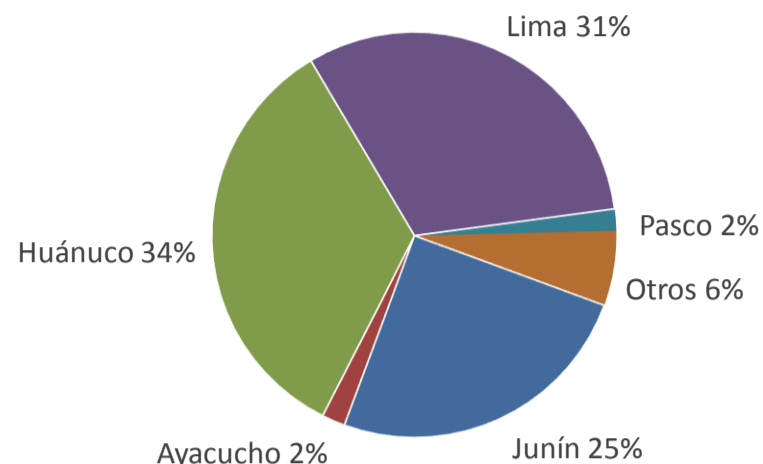

Lima, lunes 02 de enero del 2023

Oferta de Papa en el Gran Mercado Mayorista de Lima los últimos siete días, según procedencia

PRECIOS DE PAPA AMARILLA EN EL GRAN MERCADO MAYORISTA DE LIMA (\$/. x kg)

LIMA METROPOLITANA: PRECIOS DE PAPA SEGÚN VARIEDAD

Papa	Precio Promedio (Ult. 7 días)	PRECIO (\$/. x Kg.)		
		dom-01	lun-02	Variación
Perricholi				
Yungay	2.09	2.13	2.08	-2.3%
Canchan	2.04	2.06	2.09	1.5%
Unica	1.93	1.96	1.94	-1.0%
Huamantanga	2.72	2.44	2.54	4.1%
Tumbay (amarilla)	3.45	3.48	3.58	2.9%
Peruanita	3.50	3.48	3.68	5.7%
Huayro	3.25	3.20	3.40	6.3%

... Sin información

INGRESO DE PAPA DURANTE LAS ÚLTIMAS CUATRO SEMANAS AL GRAN MERCADO MAYORISTA DE LIMA (t)

PRINCIPALES REGIONES QUE ABASTECEN DE PAPA A LIMA METROPOLITANA Periodo: Enero 2022 - Enero 2023 (t) 2/