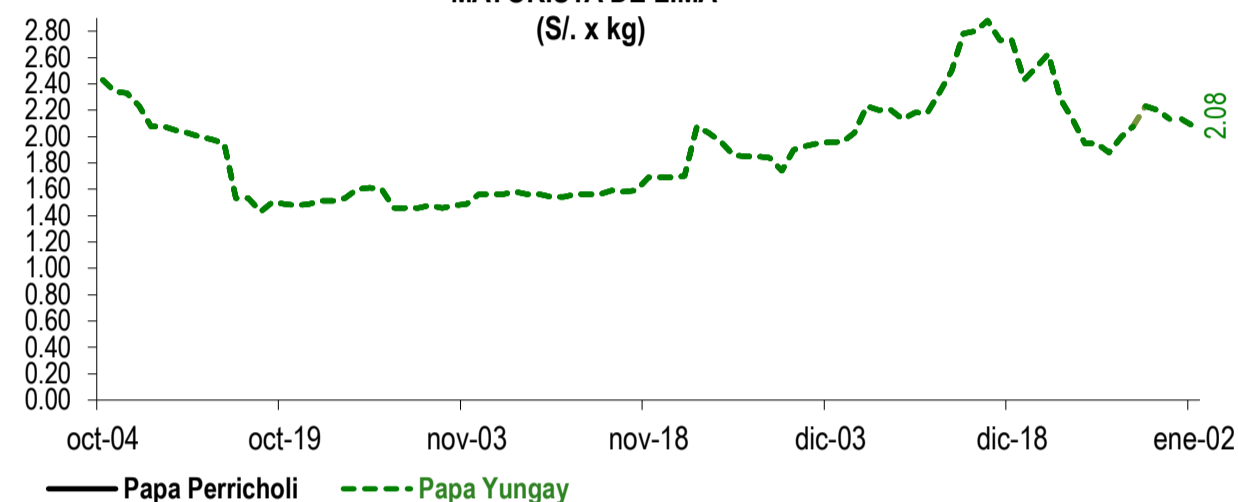

PRECIOS DE PAPA PERRICHOLI Y YUNGAY EN EL GRAN MERCADO MAYORISTA DE LIMA ($/. x kg)