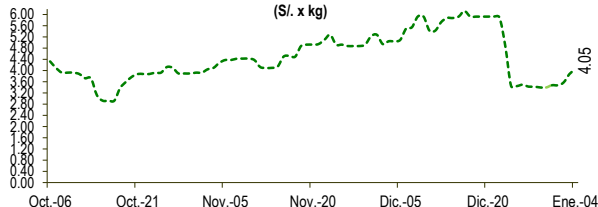

PRECIOS DE PAPA AMARILLA EN EL GRAN MERCADO MAYORISTA DE LIMA (S/. x kg)