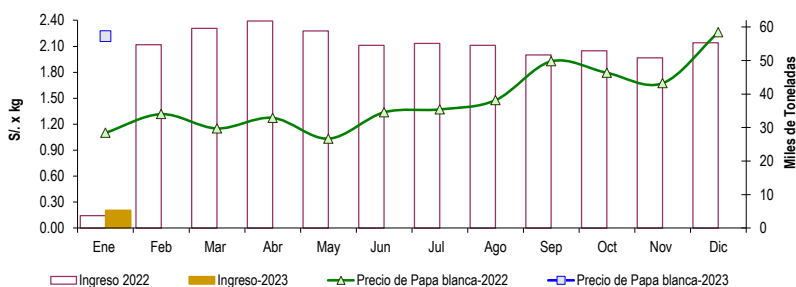

GRAN MERCADO MAYORISTA DE LIMA : ABASTECIMIENTO DE PAPA SEGÚN PROCEDENCIA (t)

	Dic mié-28	Dic jue-29	Dic vie-30	Dic sáb-31	Ene dom-01	Ene lun-02	Ene mar-03	Ene mié-04
Lima	866	619	765	404	6	31	496	1,025
Arequipa	98	96	235	122	57	111	105	314
Ica								
Huánuco	603	937	956	553	6	228	931	567
Junín	588	674	589	337	34	101	319	689
Pasco	10	89	70				38	32
Ayacucho	9	77	49	29		22	51	85
Otros	0	5	23	17	0	21	48	0
TOTAL	2,174	2,497	2,687	1,462	103	514	1,988	2,712

... Sin información

INGRESO DE PAPA DURANTE LAS ÚLTIMAS CUATRO SEMANAS AL GRAN MERCADO MAYORISTA DE LIMA (t)

PRINCIPALES REGIONES QUE ABASTECEN DE PAPA A LIMA METROPOLITANA Periodo: Enero 2022 - Enero 2023 (t) 2/

2/ El año 2023 esta actualizado al día 04 de Enero

INGRESOS Y PRECIOS MENSUALES DE PAPA EN EL GRAN MERCADO MAYORISTA DE LIMA: 2022 -2023

	Ingreso Total (t)			Precio de Papa Blanca (S/. por kg)		
	2022	2023	Var.	2022	2023	Var.
Enero 3/	3,737	5,317	42.3%	1.10	2.22	101.6%
Febrero	54,703			1.32		
Marzo	59,619			1.15		
Abril	61,760			1.27		
Mayo	58,827			1.03		
Junio	54,495			1.34		
Julio	55,079			1.37		
Agosto	54,540			1.48		
Setiembre	51,694			1.93		
Octubre	52,888			1.79		
Noviembre	50,793			1.67		
Diciembre	55,317			2.26		