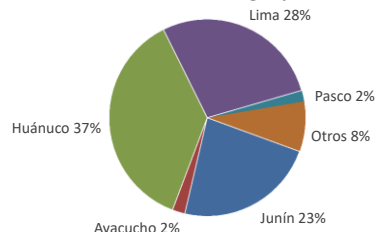

Lima, miércoles 04 de Enero del 2023

Oferta de Papa en el Gran Mercado Mayorista de Lima los últimos siete días, según procedencia

LIMA METROPOLITANA: PRECIOS DE PAPA SEGÚN VARIEDAD

Papa	Precio Promedio (Ult. 7 días)	PRECIO (S/. x Kg.)		
		mar-03	mié-04	Variación
Perricholi				
Yungay	2.17	2.33	2.33	0.0%
Canchan	2.06	2.08	2.13	2.4%
Unica	1.97	2.11	2.03	-3.8%
Huamantanga	2.57	2.74	2.70	-1.5%
Tumbay (amarilla)	3.52	3.88	4.05	4.4%
Peruanita	3.55	3.98	4.03	1.3%
Huayro	3.31	3.73	3.83	2.7%

PRECIOS DE PAPA AMARILLA EN EL GRAN MERCADO MAYORISTA DE LIMA (S/. x kg)

PRECIOS DE PAPA PERRICHOLI Y YUNGAY EN EL GRAN MERCADO MAYORISTA DE LIMA (S/. x kg)

PRECIOS DE PAPA CANCHAN Y UNICA EN EL GRAN MERCADO MAYORISTA DE LIMA (S/. x kg)

GRAN MERCADO MAYORISTA DE LIMA : ABASTECIMIENTO DE PAPA SEGÚN PROCEDENCIA (t)

	Dic mié-28	Dic jue-29	Dic vie-30	Dic sáb-31	Ene dom-01	Ene lun-02	Ene mar-03	Ene mié-04
Lima	866	619	765	404	6	31	496	1,025
Arequipa	98	96	235	122	57	111	105	314
Ica								
Huánuco	603	937	956	553	6	228	931	567
Junín	588	674	589	337	34	101	319	689
Pasco	10	89	70				38	32
Ayacucho	9	77	49	29		22	51	85
Otros	0	5	23	17	0	21	48	0
TOTAL	2,174	2,497	2,687	1,462	103	514	1,988	2,712