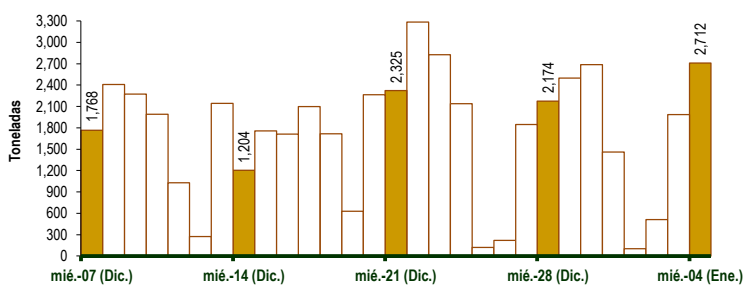

INGRESO DE PAPA DURANTE LAS ÚLTIMAS CUATRO SEMANAS AL GRAN MERCADO MAYORISTA DE LIMA (t)