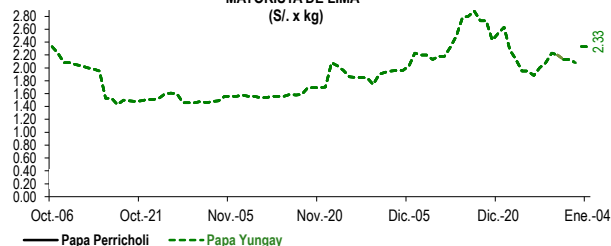

PRECIOS DE PAPA PERRICHOLI Y YUNGAY EN EL GRAN MERCADO MAYORISTA DE LIMA (S/. x kg)