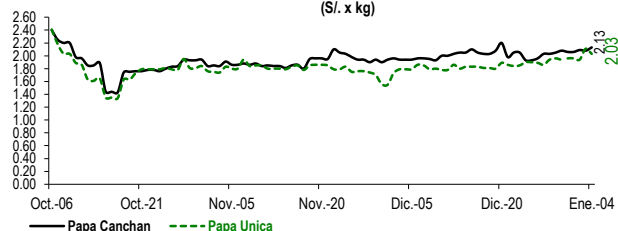

PRECIOS DE PAPA CANCHAN Y UNICA EN EL GRAN MERCADO MAYORISTA DE LIMA (S/. x kg)

GRAN MERCADO MAYORISTA DE LIMA : ABASTECIMIENTO DE PAPA SEGÚN PROCEDENCIA (t)

	Dic mié-28	Dic jue-29	Dic vie-30	Dic sáb-31	Ene dom-01	Ene lun-02	Ene mar-03	Ene mié-04
Lima	866	619	765	404	6	31	496	1,025
Arequipa	98	96	235	122	57	111	105	314
Ica								
Huánuco	603	937	956	553	6	228	931	567
Junín	588	674	589	337	34	101	319	689
Pasco	10	89	70				38	32
Ayacucho	9	77	49	29		22	51	85
Otros	0	5	23	17	0	21	48	0
TOTAL	2,174	2,497	2,687	1,462	103	514	1,988	2,712

... Sin información