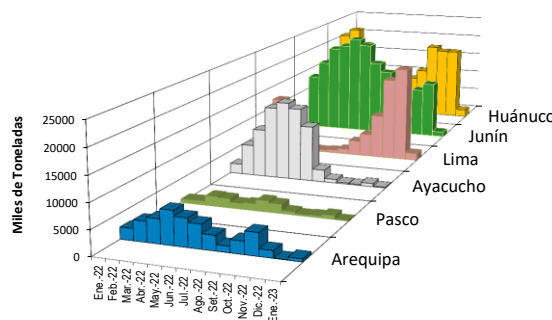

GRAN MERCADO MAYORISTA DE LIMA : ABASTECIMIENTO DE PAPA SEGÚN PROCEDENCIA (t)

	Dic mié-28	Dic jue-29	Dic vie-30	Dic sáb-31	Ene dom-01	Ene lun-02	Ene mar-03	Ene mié-04
Lima	866	619	765	404	6	31	496	1,025
Arequipa	98	96	235	122	57	111	105	314
Ica								
Huánuco	603	937	956	553	6	228	931	567
Junín	588	674	589	337	34	101	319	689
Pasco	10	89	70				38	32
Ayacucho	9	77	49	29		22	51	85
Otros	0	5	23	17	0	21	48	0
TOTAL	2,174	2,497	2,687	1,462	103	514	1,988	2,712

... Sin información

INGRESO DE PAPA DURANTE LAS ÚLTIMAS CUATRO SEMANAS AL GRAN MERCADO MAYORISTA DE LIMA (t)

PRINCIPALES REGIONES QUE ABASTECEN DE PAPA A LIMA METROPOLITANA Periodo: Enero 2022 - Enero 2023 (t) 2/