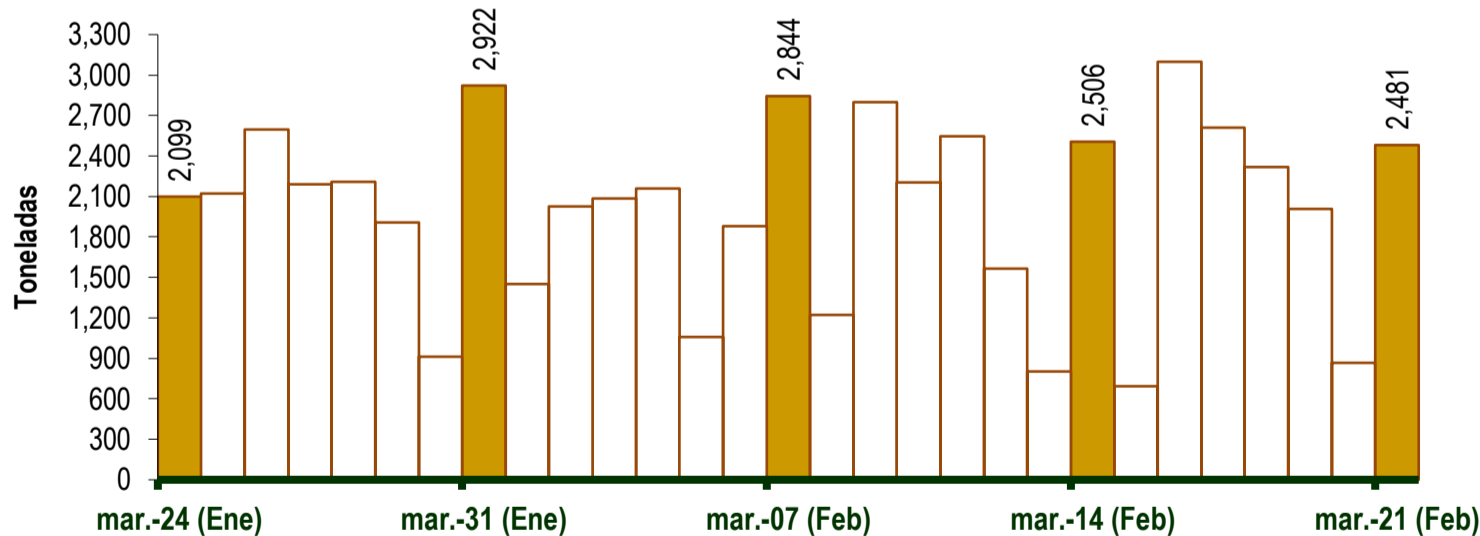

Lima, martes 21 de Febrero del 2023

Oferta de Papa en el Gran Mercado Mayorista de Lima los últimos siete días, según procedencia

LIMA METROPOLITANA: PRECIOS DE PAPA SEGÚN VARIEDAD

Papa	Precio Promedio (Ult. 7 días)	PRECIO (S/. x Kg.)		
		Jan-20	Mar-21	Variación
Perricholi				
Yungay	1.47	1.45	1.36	-6.2%
Canchan	1.81	1.80	1.70	-5.6%
Unica	2.26	2.23	2.13	-4.5%
Huamantanga	2.26	2.28	2.05	-10.1%
Tumbay (amarilla)	2.48	2.43	2.43	0.0%
Peruanita	2.40	2.20	1.93	-12.3%
Huayro	1.84	1.93	1.73	-10.4%

PRECIOS DE PAPA AMARILLA EN EL GRAN MERCADO MAYORISTA DE LIMA (S/. x kg)

PRECIOS DE PAPA PERRICHOLI Y YUNGAY EN EL GRAN MERCADO MAYORISTA DE LIMA (S/. x kg)

PRECIOS DE PAPA CANCHAN Y UNICA EN EL GRAN MERCADO MAYORISTA DE LIMA (S/. x kg)

GRAN MERCADO MAYORISTA DE LIMA : ABASTECIMIENTO DE PAPA SEGÚN PROCEDENCIA (t)

	Feb mar-14	Feb mié-15	Feb jue-16	Feb vie-17	Feb sáb-18	Feb dom-19	Feb lun-20	Feb mar-21
Lima	42	28	38	30	1	20	5	61
Arequipa	146	291	398	406	299	436	205	82
Huancavelica	6		2	30	20		21	18
Huánuco	1,494	220	1,118	1,145	1,301	839	358	1,176
Junín	604	30	1,148	834	563	452	113	798
Pasco	45		112	69	5	10	13	104
Ayacucho	146	126	282	80	87	218	80	226
Otros	23	0	0	15	40	33	72	16
TOTAL	2,506	695	3,098	2,609	2,316	2,008	867	2,481

... Sin información

INGRESO DE PAPA DURANTE LAS ÚLTIMAS CUATRO SEMANAS AL GRAN MERCADO MAYORISTA DE LIMA (t)

2/ El año 2023 esta actualizado al día 21 de Febrero

INGRESOS Y PRECIOS MENSUALES DE PAPA EN EL GRAN MERCADO MAYORISTA DE LIMA: 2022 -2023