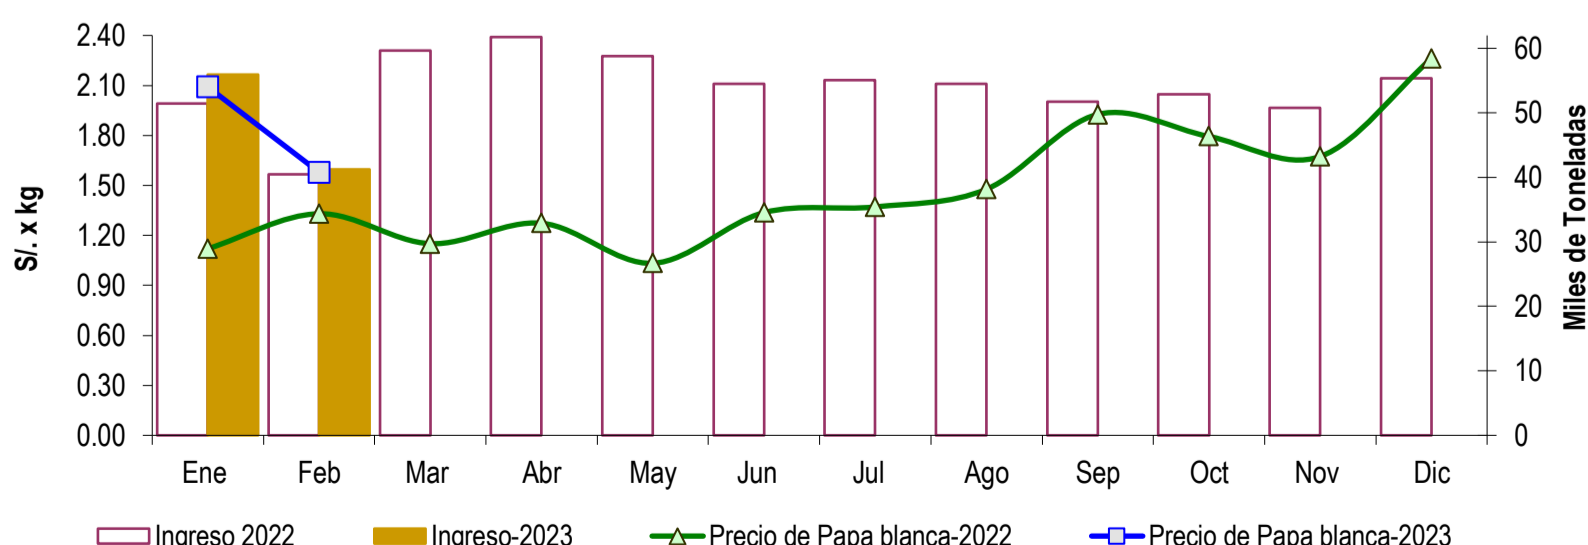

GRAN MERCADO MAYORISTA DE LIMA : ABASTECIMIENTO DE PAPA SEGÚN PROCEDENCIA (t)

	Feb mar-14	Feb mié-15	Feb jue-16	Feb vie-17	Feb sáb-18	Feb dom-19	Feb lun-20	Feb mar-21
Lima	42	28	38	30	1	20	5	61
Arequipa	146	291	398	406	299	436	205	82
Huancavelica	6		2	30	20		21	18
Huánuco	1,494	220	1,118	1,145	1,301	839	358	1,176
Junín	604	30	1,148	834	563	452	113	798
Pasco	45		112	69	5	10	13	104
Ayacucho	146	126	282	80	87	218	80	226
Otros	23	0	0	15	40	33	72	16
TOTAL	2,506	695	3,098	2,609	2,316	2,008	867	2,481

... Sin información

INGRESO DE PAPA DURANTE LAS ÚLTIMAS CUATRO SEMANAS AL GRAN MERCADO MAYORISTA DE LIMA (t)

2/ El año 2023 esta actualizado al día 21 de Febrero

INGRESOS Y PRECIOS MENSUALES DE PAPA EN EL GRAN MERCADO MAYORISTA DE LIMA: 2022 -2023

	Ingreso Total (t)			Precio de Papa Blanca (S/. por kg)		
	2022	2023	Var	2022	2023	Var.
Enero	51,419	55,956	8.8%	1.12	2.09	86.7%
Febrero 3/	40,447	41,222	1.9%	1.33	1.58	18.7%
Marzo	59,619			1.15		
Abril	61,760			1.27		
Mayo	58,827			1.03		
Junio	54,495			1.34		
Julio	55,079			1.37		
Agosto	54,540			1.48		
Setiembre	51,694			1.93		
Octubre	52,888			1.79		
Noviembre	50,793			1.67		
Diciembre	55,317			2.26		

3/ En Febrero del 2022 y 2023 está actualizado al día 21

Nota

La información de abastecimiento está actualizada al día de hoy.

Fuente: EMMSA - Gran Mercado Mayorista de Lima

Elaboración : Sistema Integrado de Estadística Agraria (SIEA)