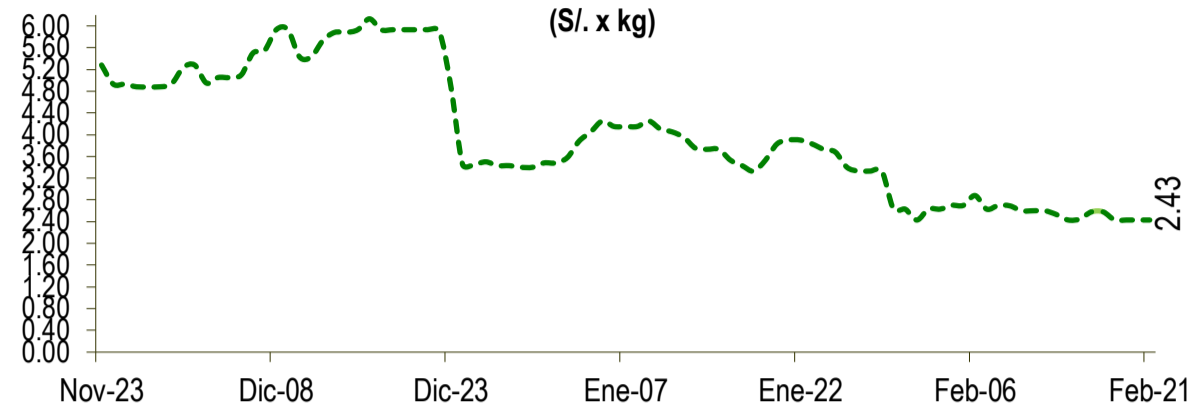

PRECIOS DE PAPA AMARILLA EN EL GRAN MERCADO MAYORISTA DE LIMA (S/. x kg)