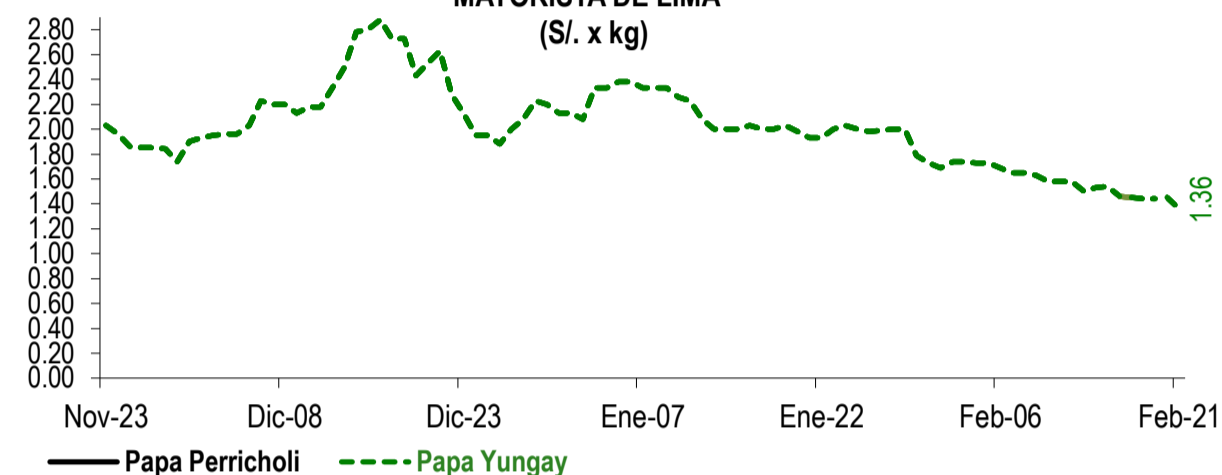

Lima, martes 21 de Febrero del 2023

Oferta de Papa en el Gran Mercado Mayorista de Lima los últimos siete días, según procedencia

LIMA METROPOLITANA: PRECIOS DE PAPA SEGÚN VARIEDAD

Papa	Precio Promedio (Ult. 7 días)	PRECIO (S/. x Kg.)		
		Jan-20	Mar-21	Variación
Perricholi				
Yungay	1.47	1.45	1.36	-6.2%
Canchan	1.81	1.80	1.70	-5.6%
Unica	2.26	2.23	2.13	-4.5%
Huamantanga	2.26	2.28	2.05	-10.1%
Tumbay (amarilla)	2.48	2.43	2.43	0.0%
Peruanita	2.40	2.20	1.93	-12.3%
Huayro	1.84	1.93	1.73	-10.4%

PRECIOS DE PAPA AMARILLA EN EL GRAN MERCADO MAYORISTA DE LIMA (S/. x kg)

PRECIOS DE PAPA PERRICHOLI Y YUNGAY EN EL GRAN MERCADO MAYORISTA DE LIMA (S/. x kg)

PRECIOS DE PAPA CANCHAN Y UNICA EN EL GRAN MERCADO MAYORISTA DE LIMA (S/. x kg)

GRAN MERCADO MAYORISTA DE LIMA : ABASTECIMIENTO DE PAPA SEGÚN PROCEDENCIA (t)

	Feb mar-14	Feb mié-15	Feb jue-16	Feb vie-17	Feb sáb-18	Feb dom-19	Feb lun-20	Feb mar-21
Lima	42	28	38	30	1	20	5	61
Arequipa	146	291	398	406	299	436	205	82
Huancavelica	6		2	30	20		21	18
Huánuco	1,494	220	1,118	1,145	1,301	839	358	1,176
Junín	604	30	1,148	834	563	452	113	798
Pasco	45		112	69	5	10	13	104
Ayacucho	146	126	282	80	87	218	80	226
Otros	23	0	0	15	40	33	72	16
TOTAL	2,506	695	3,098	2,609	2,316	2,008	867	2,481

... Sin información

INGRESO DE PAPA DURANTE LAS ÚLTIMAS CUATRO SEMANAS AL GRAN MERCADO MAYORISTA DE LIMA (t)

2/ El año 2023 esta actualizado al día 21 de Febrero

INGRESOS Y PRECIOS MENSUALES DE PAPA EN EL GRAN MERCADO MAYORISTA DE LIMA: 2022 -2023