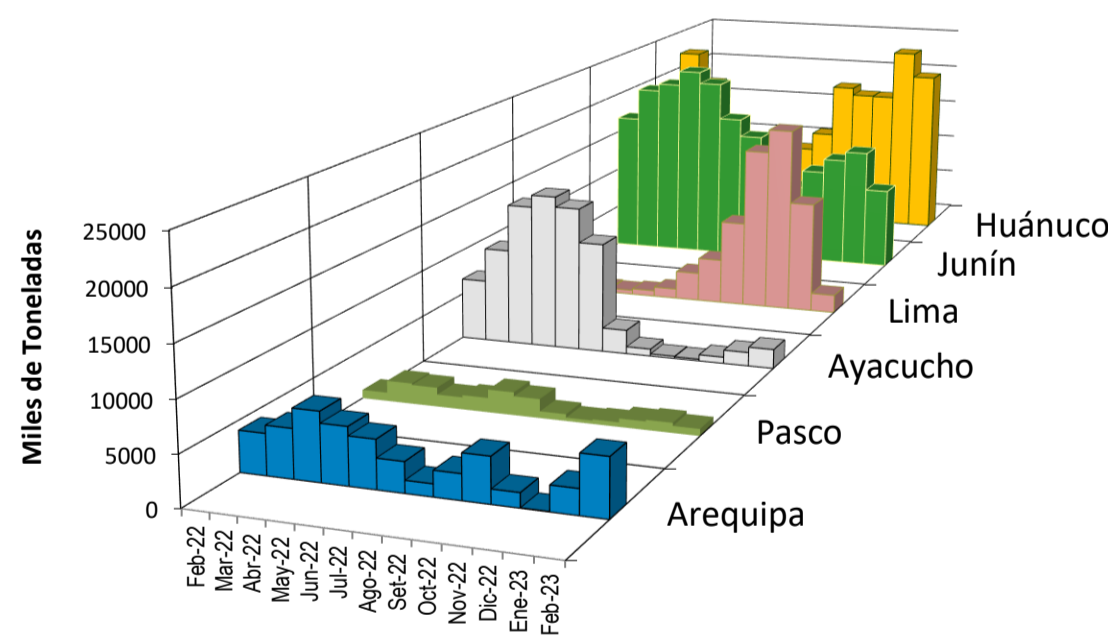

INGRESO DE PAPA DURANTE LAS ÚLTIMAS CUATRO SEMANAS AL GRAN MERCADO MAYORISTA DE LIMA (t)

2/ El año 2023 esta actualizado al día 21 de Febrero

INGRESOS Y PRECIOS MENSUALES DE PAPA EN EL GRAN MERCADO MAYORISTA DE LIMA: 2022 -2023

	Ingreso Total (t)			Precio de Papa Blanca (S/. por kg)		
	2022	2023	Var	2022	2023	Var.
Enero	51,419	55,956	8.8%	1.12	2.09	86.7%
Febrero 3/	40,447	41,222	1.9%	1.33	1.58	18.7%
Marzo	59,619			1.15		
Abril	61,760			1.27		
Mayo	58,827			1.03		
Junio	54,495			1.34		
Julio	55,079			1.37		
Agosto	54,540			1.48		
Setiembre	51,694			1.93		
Octubre	52,888			1.79		
Noviembre	50,793			1.67		
Diciembre	55,317			2.26