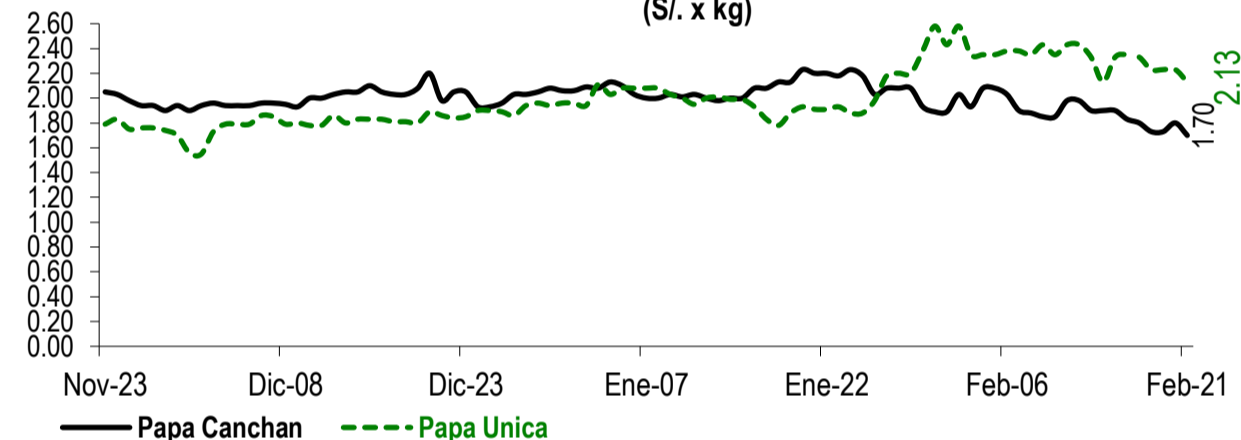

Lima, martes 21 de Febrero del 2023

Oferta de Papa en el Gran Mercado Mayorista de Lima los últimos siete días, según procedencia

LIMA METROPOLITANA: PRECIOS DE PAPA SEGÚN VARIEDAD

Papa	Precio Promedio (Ult. 7 días)	PRECIO (S/. x Kg.)		
		Jan-20	Mar-21	Variación
Perricholi				
Yungay	1.47	1.45	1.36	-6.2%
Canchan	1.81	1.80	1.70	-5.6%
Unica	2.26	2.23	2.13	-4.5%
Huamantanga	2.26	2.28	2.05	-10.1%
Tumbay (amarilla)	2.48	2.43	2.43	0.0%
Peruanita	2.40	2.20	1.93	-12.3%
Huayro	1.84	1.93	1.73	-10.4%

GRAN MERCADO MAYORISTA DE LIMA : ABASTECIMIENTO DE PAPA SEGÚN PROCEDENCIA (t)

	Feb mar-14	Feb mié-15	Feb jue-16	Feb vie-17	Feb sáb-18	Feb dom-19	Feb lun-20	Feb mar-21
Lima	42	28	38	30	1	20	5	61
Arequipa	146	291	398	406	299	436	205	82
Huancavelica	6		2	30	20		21	18
Huánuco	1,494	220	1,118	1,145	1,301	839	358	1,176
Junín	604	30	1,148	834	563	452	113	798
Pasco	45		112	69	5	10	13	104
Ayacucho	146	126	282	80	87	218	80	226
Otros	23	0	0	15	40	33	72	16
TOTAL	2,506	695	3,098	2,609	2,316	2,008	867	2,481

... Sin información

INGRESO DE PAPA DURANTE LAS ÚLTIMAS CUATRO SEMANAS AL GRAN MERCADO MAYORISTA DE LIMA (t)

2/ El año 2023 esta actualizado al día 21 de Febrero

INGRESOS Y PRECIOS MENSUALES DE PAPA EN EL GRAN MERCADO MAYORISTA DE LIMA: 2022 -2023