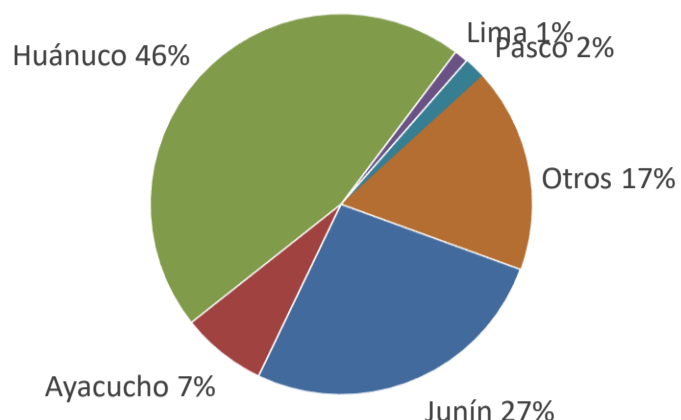

Lima, martes 21 de Febrero del 2023

Oferta de Papa en el Gran Mercado Mayorista de Lima los últimos siete días, según procedencia

LIMA METROPOLITANA: PRECIOS DE PAPA SEGÚN VARIEDAD

Papa	Precio Promedio (Ult. 7 días)	PRECIO (S/. x Kg.)		
		Jan-20	Mar-21	Variación
Perricholi				
Yungay	1.47	1.45	1.36	-6.2%
Canchan	1.81	1.80	1.70	-5.6%
Unica	2.26	2.23	2.13	-4.5%
Huamantanga	2.26	2.28	2.05	-10.1%
Tumbay (amarilla)	2.48	2.43	2.43	0.0%
Peruanita	2.40	2.20	1.93	-12.3%
Huayro	1.84	1.93	1.73	-10.4%

PRECIOS DE PAPA AMARILLA EN EL GRAN MERCADO MAYORISTA DE LIMA (S/. x kg)

PRECIOS DE PAPA PERRICHOLI Y YUNGAY EN EL GRAN MERCADO MAYORISTA DE LIMA (S/. x kg)

PRECIOS DE PAPA CANCHAN Y UNICA EN EL GRAN MERCADO MAYORISTA DE LIMA (S/. x kg)

GRAN MERCADO MAYORISTA DE LIMA : ABASTECIMIENTO DE PAPA SEGÚN PROCEDENCIA (t)

	Feb mar-14	Feb mié-15	Feb jue-16	Feb vie-17	Feb sáb-18	Feb dom-19	Feb lun-20	Feb mar-21
Lima	42	28	38	30	1	20	5	61
Arequipa	146	291	398	406	299	436	205	82
Huancavelica	6		2	30	20		21	18
Huánuco	1,494	220	1,118	1,145	1,301	839	358	1,176
Junín	604	30	1,148	834	563	452	113	798
Pasco	45		112	69	5	10	13	104
Ayacucho	146	126	282	80	87	218	80	226
Otros	23	0	0	15	40	33	72	16
TOTAL	2,506	695	3,098	2,609	2,316	2,008	867	2,481