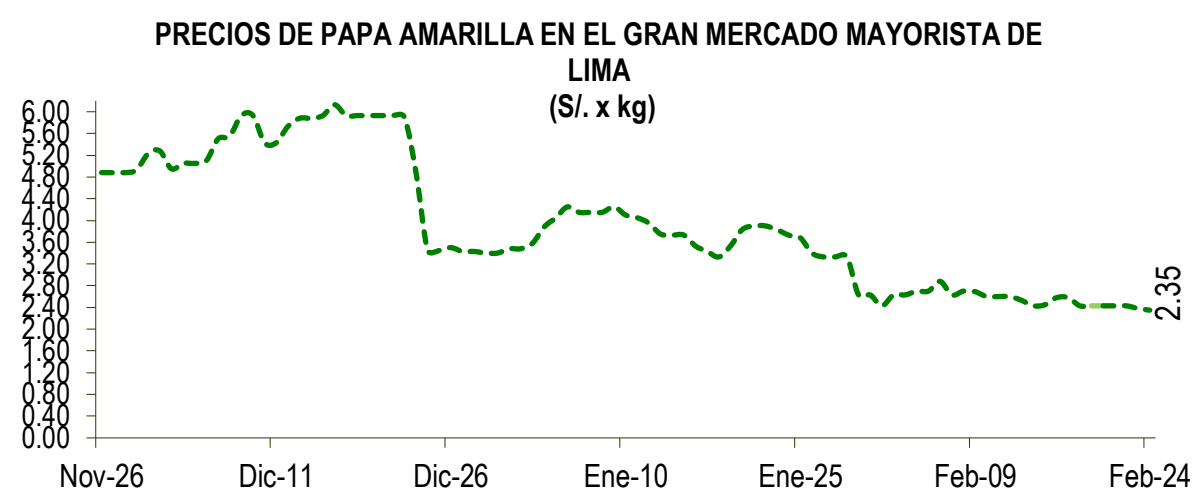

Lima, viernes 24 de Febrero del 2023

Oferta de Papa en el Gran Mercado Mayorista de Lima los últimos siete días, según procedencia

LIMA METROPOLITANA: PRECIOS DE PAPA SEGÚN VARIEDAD

Papa	Precio Promedio (Ult. 7 días)	PRECIO (S/. x Kg.)		
		jue-23	vie-24	Variación
Perricholi				
Yungay	1.39	1.24	1.23	-0.8%
Canchan	1.73	1.68	1.66	-1.2%
Unica	2.23	2.28	2.28	0.0%
Huamantanga	2.20	2.20	2.18	-0.9%
Tumbay (amarilla)	2.44	2.38	2.35	-1.3%
Peruanita	2.16	2.10	2.08	-1.0%
Huayro	1.79	1.68	1.68	0.0%