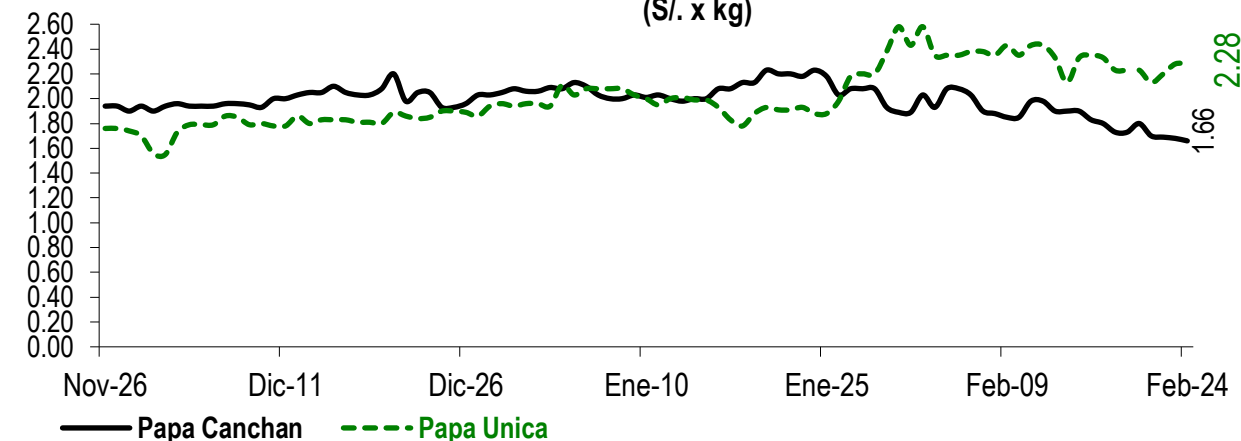

Lima, viernes 24 de Febrero del 2023

Oferta de Papa en el Gran Mercado Mayorista de Lima los últimos siete días, según procedencia

LIMA METROPOLITANA: PRECIOS DE PAPA SEGÚN VARIEDAD

Papa	Precio Promedio (Ult. 7 días)	PRECIO (S/. x Kg.)		
		jue-23	vie-24	Variación
Perricholi				
Yungay	1.39	1.24	1.23	-0.8%
Canchan	1.73	1.68	1.66	-1.2%
Unica	2.23	2.28	2.28	0.0%
Huamantanga	2.20	2.20	2.18	-0.9%
Tumbay (amarilla)	2.44	2.38	2.35	-1.3%
Peruanita	2.16	2.10	2.08	-1.0%
Huayro	1.79	1.68	1.68	0.0%

PRECIOS DE PAPA PERRICHOLI Y YUNGAY EN EL GRAN MERCADO MAYORISTA DE LIMA

PRECIOS DE PAPA CANCHAN Y UNICA EN EL GRAN MERCADO MAYORISTA DE LIMA

GRAN MERCADO MAYORISTA DE LIMA : ABASTECIMIENTO DE PAPA SEGÚN PROCEDENCIA (t)

... Sin información

INGRESO DE PAPA DURANTE LAS ÚLTIMAS CUATRO SEMANAS AL GRAN MERCADO MAYORISTA DE LIMA (t)

2/ El año 2023 esta actualizado al día 24 de Febrero

INGRESOS Y PRECIOS MENSUALES DE PAPA EN EL GRAN MERCADO MAYORISTA DE LIMA: 2022 -2023