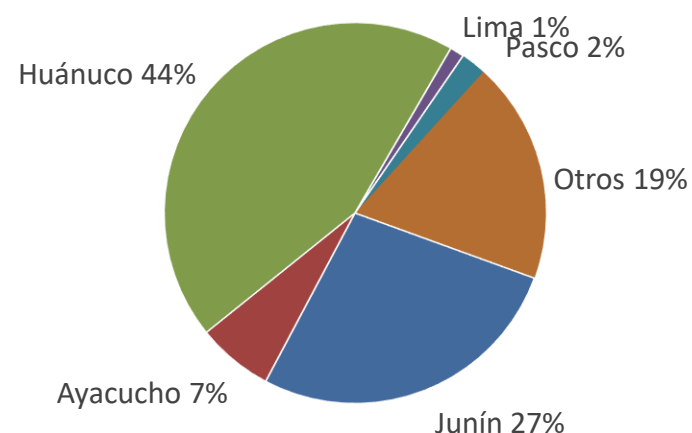

Lima, viernes 24 de Febrero del 2023

Oferta de Papa en el Gran Mercado Mayorista de Lima los últimos siete días, según procedencia

LIMA METROPOLITANA: PRECIOS DE PAPA SEGÚN VARIEDAD

Papa	Precio Promedio (Ult. 7 días)	PRECIO (S/. x Kg.)		
		jue-23	vie-24	Variación
Perricholi				
Yungay	1.39	1.24	1.23	-0.8%
Canchan	1.73	1.68	1.66	-1.2%
Unica	2.23	2.28	2.28	0.0%
Huamantanga	2.20	2.20	2.18	-0.9%
Tumbay (amarilla)	2.44	2.38	2.35	-1.3%
Peruanita	2.16	2.10	2.08	-1.0%
Huayro	1.79	1.68	1.68	0.0%

PRECIOS DE PAPA PERRICHOLI Y YUNGAY EN EL GRAN MERCADO MAYORISTA DE LIMA

PRECIOS DE PAPA CANCHAN Y UNICA EN EL GRAN MERCADO MAYORISTA DE LIMA

GRAN MERCADO MAYORISTA DE LIMA : ABASTECIMIENTO DE PAPA SEGÚN PROCEDENCIA (t)

	Feb vie-17	Feb sáb-18	Feb dom-19	Feb lun-20	Feb mar-21	Feb mié-22	Feb jue-23	Feb vie-24
Lima	30	1	20	5	61	34	20	5
Arequipa	406	299	436	205	82	377	585	342
Huancavelica	30	20		21	18		19	11
Huánuco	1,145	1,301	839	358	1,176	642	885	1,008
Junín	834	563	452	113	798	463	685	694
Pasco	69	5	10	13	104	38	72	40
Ayacucho	80	87	218	80	226	134	103	147
Otros	15	40	33	72	16	31	0	24
<b>TOTAL</b>	<b>2,609</b>	<b>2,316</b>	<b>2,008</b>	<b>867</b>	<b>2,481</b>	<b>1,719</b>	<b>2,369</b>	<b>2,271</b>