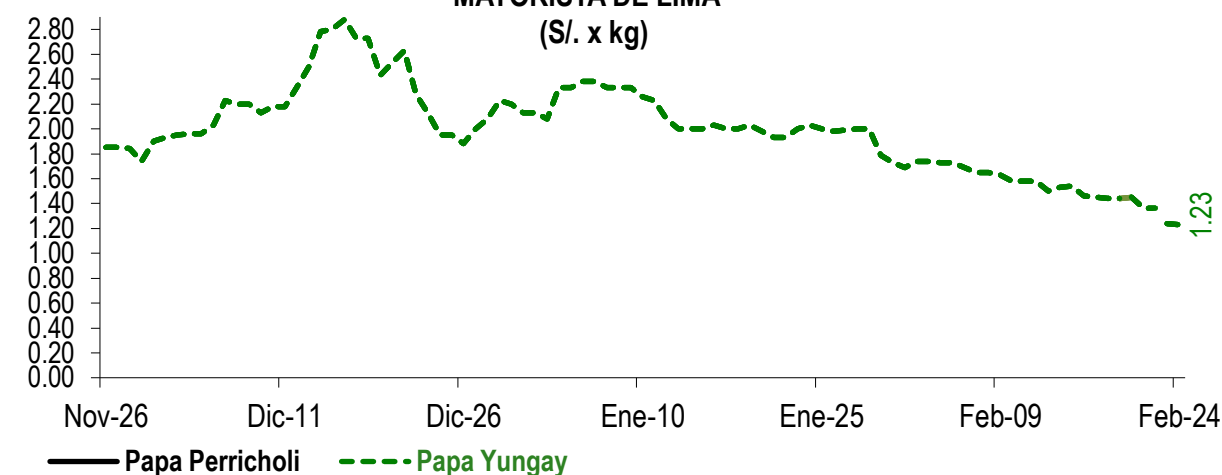

Lima, viernes 24 de Febrero del 2023

Oferta de Papa en el Gran Mercado Mayorista de Lima los últimos siete días, según procedencia

LIMA METROPOLITANA: PRECIOS DE PAPA SEGÚN VARIEDAD

Papa	Precio Promedio (Ult. 7 días)	PRECIO (S/. x Kg.)		
		jue-23	vie-24	Variación
Perricholi				
Yungay	1.39	1.24	1.23	-0.8%
Canchan	1.73	1.68	1.66	-1.2%
Unica	2.23	2.28	2.28	0.0%
Huamantanga	2.20	2.20	2.18	-0.9%
Tumbay (amarilla)	2.44	2.38	2.35	-1.3%
Peruanita	2.16	2.10	2.08	-1.0%
Huayro	1.79	1.68	1.68	0.0%

PRECIOS DE PAPA PERRICHOLI Y YUNGAY EN EL GRAN MERCADO MAYORISTA DE LIMA

PRECIOS DE PAPA CANCHAN Y UNICA EN EL GRAN MERCADO MAYORISTA DE LIMA

GRAN MERCADO MAYORISTA DE LIMA : ABASTECIMIENTO DE PAPA SEGÚN PROCEDENCIA (t)

... Sin información

INGRESO DE PAPA DURANTE LAS ÚLTIMAS CUATRO SEMANAS AL GRAN MERCADO MAYORISTA DE LIMA (t)

2/ El año 2023 esta actualizado al día 24 de Febrero

INGRESOS Y PRECIOS MENSUALES DE PAPA EN EL GRAN MERCADO MAYORISTA DE LIMA: 2022 -2023