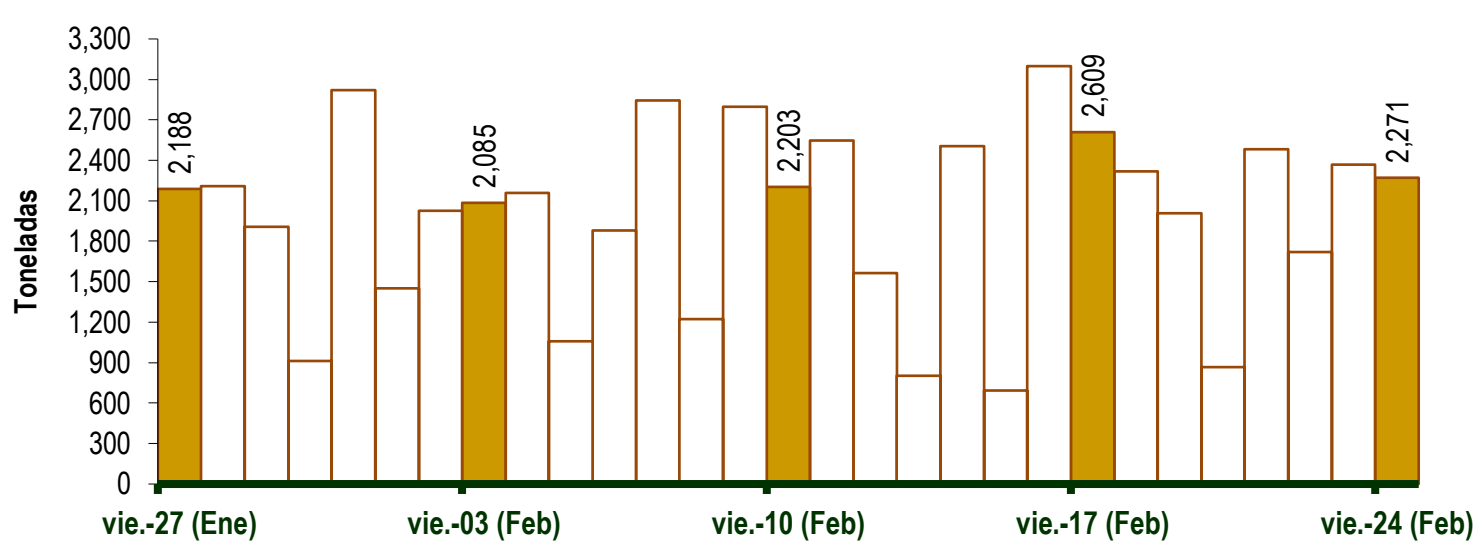

Lima, viernes 24 de Febrero del 2023

Oferta de Papa en el Gran Mercado Mayorista de Lima los últimos siete días, según procedencia

LIMA METROPOLITANA: PRECIOS DE PAPA SEGÚN VARIEDAD

Papa	Precio Promedio (Ult. 7 días)	PRECIO (S/. x Kg.)		
		jue-23	vie-24	Variación
Perricholi				
Yungay	1.39	1.24	1.23	-0.8%
Canchan	1.73	1.68	1.66	-1.2%
Unica	2.23	2.28	2.28	0.0%
Huamantanga	2.20	2.20	2.18	-0.9%
Tumbay (amarilla)	2.44	2.38	2.35	-1.3%
Peruanita	2.16	2.10	2.08	-1.0%
Huayro	1.79	1.68	1.68	0.0%

PRECIOS DE PAPA PERRICHOLI Y YUNGAY EN EL GRAN MERCADO MAYORISTA DE LIMA

PRECIOS DE PAPA CANCHAN Y UNICA EN EL GRAN MERCADO MAYORISTA DE LIMA

GRAN MERCADO MAYORISTA DE LIMA : ABASTECIMIENTO DE PAPA SEGÚN PROCEDENCIA (t)

	Feb vie-17	Feb sáb-18	Feb dom-19	Feb lun-20	Feb mar-21	Feb mié-22	Feb jue-23	Feb vie-24
Lima	30	1	20	5	61	34	20	5
Arequipa	406	299	436	205	82	377	585	342
Huancavelica	30	20		21	18		19	11
Huánuco	1,145	1,301	839	358	1,176	642	885	1,008
Junín	834	563	452	113	798	463	685	694
Pasco	69	5	10	13	104	38	72	40
Ayacucho	80	87	218	80	226	134	103	147
Otros	15	40	33	72	16	31	0	24
<b>TOTAL</b>	<b>2,609</b>	<b>2,316</b>	<b>2,008</b>	<b>867</b>	<b>2,481</b>	<b>1,719</b>	<b>2,369</b>	<b>2,271</b>

... Sin información

INGRESO DE PAPA DURANTE LAS ÚLTIMAS CUATRO SEMANAS AL GRAN MERCADO MAYORISTA DE LIMA (t)

2/ El año 2023 esta actualizado al día 24 de Febrero

INGRESOS Y PRECIOS MENSUALES DE PAPA EN EL GRAN MERCADO MAYORISTA DE LIMA: 2022 -2023