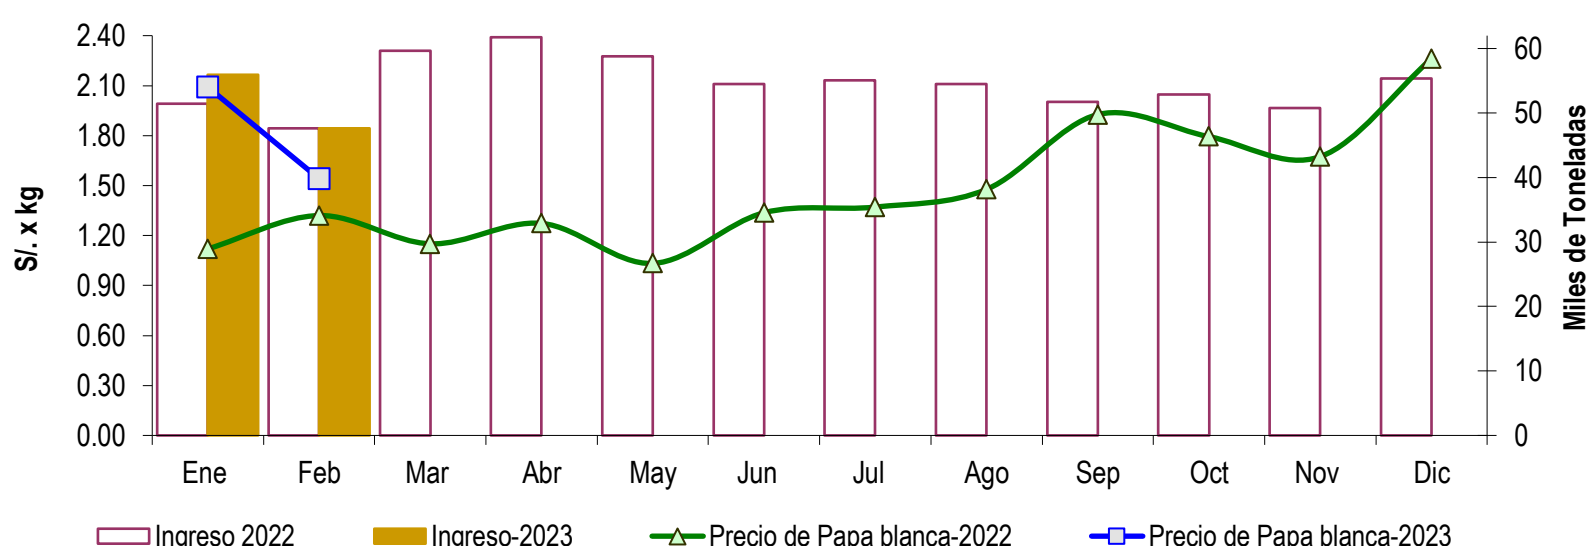

	Feb vie-17	Feb sáb-18	Feb dom-19	Feb lun-20	Feb mar-21	Feb mié-22	Feb jue-23	Feb vie-24
Lima	30	1	20	5	61	34	20	5
Arequipa	406	299	436	205	82	377	585	342
Huancavelica	30	20		21	18		19	11
Huánuco	1,145	1,301	839	358	1,176	642	885	1,008
Junín	834	563	452	113	798	463	685	694
Pasco	69	5	10	13	104	38	72	40
Ayacucho	80	87	218	80	226	134	103	147
Otros	15	40	33	72	16	31	0	24
<b>TOTAL</b>	<b>2,609</b>	<b>2,316</b>	<b>2,008</b>	<b>867</b>	<b>2,481</b>	<b>1,719</b>	<b>2,369</b>	<b>2,271</b>

... Sin información

INGRESO DE PAPA DURANTE LAS ÚLTIMAS CUATRO SEMANAS AL GRAN MERCADO MAYORISTA DE LIMA (t)

2/ El año 2023 esta actualizado al día 24 de Febrero

INGRESOS Y PRECIOS MENSUALES DE PAPA EN EL GRAN MERCADO MAYORISTA DE LIMA: 2022 -2023

	Ingreso Total (t)			Precio de Papa Blanca (S/. por kg)		
	2022	2023	Var	2022	2023	Var.
Enero	51,419	55,956	8.8%	1.12	2.09	86.7%
<b>Febrero 3/</b>	<b>47,583</b>	<b>47,581</b>	<b>0.0%</b>	<b>1.32</b>	<b>1.54</b>	<b>16.8%</b>
Marzo	59,619			1.15		
Abril	61,760			1.27		
Mayo	58,827			1.03		
Junio	54,495			1.34		
Julio	55,079			1.37		
Agosto	54,540			1.48		
Setiembre	51,694			1.93		
Octubre	52,888			1.79		
Noviembre	50,793			1.67		
Diciembre	55,317			2.26		

3/ En Febrero del 2022 y 2023 está actualizado al día 24

Nota

La información de abastecimiento está actualizada al día de hoy.

Fuente: EMMSA - Gran Mercado Mayorista de Lima

Elaboración : Sistema Integrado de Estadística Agraria (SIEA)