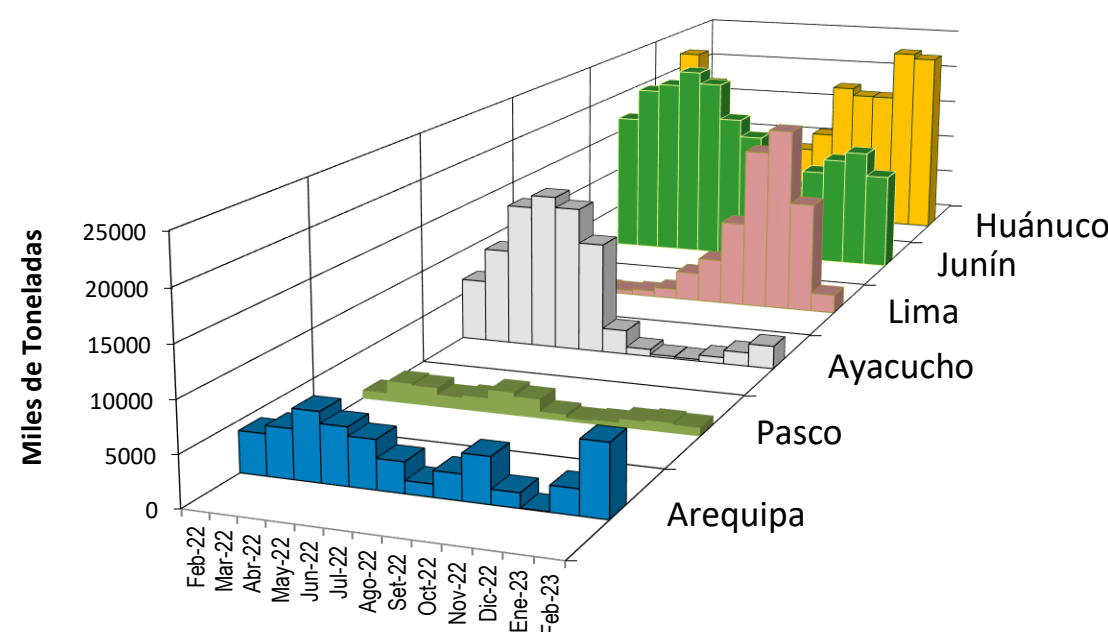

INGRESO DE PAPA DURANTE LAS ÚLTIMAS CUATRO SEMANAS AL GRAN MERCADO MAYORISTA DE LIMA (t)

2/ El año 2023 esta actualizado al día 24 de Febrero

INGRESOS Y PRECIOS MENSUALES DE PAPA EN EL GRAN MERCADO MAYORISTA DE LIMA: 2022 -2023

	Ingreso Total (t)			Precio de Papa Blanca (S/. por kg)		
	2022	2023	Var	2022	2023	Var.
Enero	51,419	55,956	8.8%	1.12	2.09	86.7%
Febrero 3/	47,583	47,581	0.0%	1.32	1.54	16.8%
Marzo	59,619			1.15		
Abril	61,760			1.27		
Mayo	58,827			1.03		
Junio	54,495			1.34		
Julio	55,079			1.37		
Agosto	54,540			1.48		
Setiembre	51,694			1.93		
Octubre	52,888			1.79		
Noviembre	50,793			1.67		
Diciembre	55,317			2.26