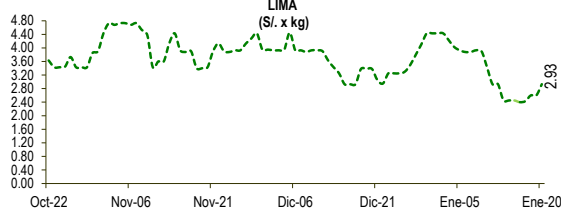

PRECIOS DE PAPA AMARILLA EN EL GRAN MERCADO MAYORISTA DE LIMA

LIMA METROPOLITANA: PRECIOS DE PAPA SEGÚN VARIEDAD

Papa	Precio Promedio (Ult. 7 días)	PRECIO (S/. x Kg.)		
		vie-19	sáb-20	Variación
Perricholi	0.97	0.91	1.03	13.2%
Yungay	1.24	1.11	1.18	6.3%
Canchan	1.24	1.20	1.16	-3.3%
Unica	1.78	1.88	1.88	0.0%
Huamantanga	2.48	2.60	2.93	12.7%
Tumbay (amarilla)	2.55	2.43	2.30	-5.3%
Peruanita	1.95	2.10	1.95	-7.1%