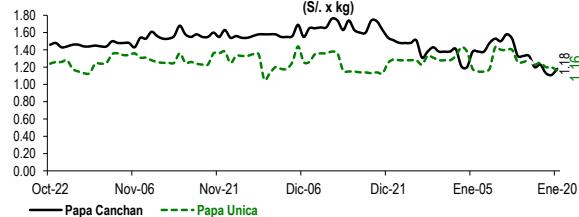

PRECIOS DE PAPA CANCHAN Y UNICA EN EL GRAN MERCADO MAYORISTA DE LIMA

GRAN MERCADO MAYORISTA DE LIMA : ABASTECIMIENTO DE PAPA SEGÚN PROCEDENCIA

	(t)							
	Ene sáb-13	Ene dom-14	Ene lun-15	Ene mar-16	Ene mié-17	Ene jue-18	Ene vie-19	Ene sáb-20
Lima	418	326	53	331	196	184	131	134
Arequipa	140	81	54	249	208	500	431	390
Ica				21				4
Huánuco	924	439	221	969	659	969	611	800
Junín	664	326	59	634	298	458	521	647
Pasco	62	8	14	157	44	31	31	15
Ayacucho	286	231	126	357	139	204	242	381
Otros	17	35	34	79	24	38	48	4
TOTAL	2,511	1,446	561	2,797	1,524	2,397	2,019	2,371

PRINCIPALES REGIONES QUE ABASTECEN DE PAPA A LIMA METROPOLITANA Periodo: Enero 2023 - Enero 2024 (t) 2/