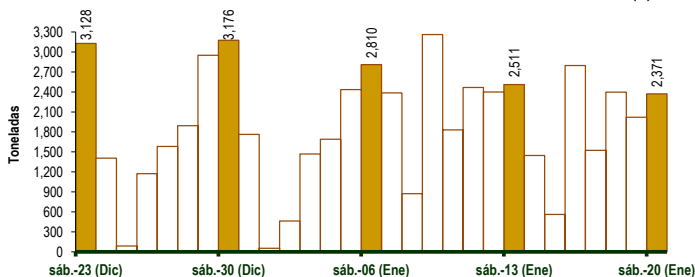

INGRESO DE PAPA DURANTE LAS ÚLTIMAS CUATRO SEMANAS AL GRAN MERCADO MAYORISTA DE LIMA (t)

INGRESOS Y PRECIOS MENSUALES DE PAPA EN EL GRAN MERCADO MAYORISTA DE LIMA: 2023 -2024

	Ingreso Total (t)			Precio de Papa Blanca (S/. por kg)		
	2023	2024	Var.	2023	2024	Var.
Enero 3/	34,671	37,764	8.9%	2.16	1.14	-47.2%
Febrero	55,647			1.49		
Marzo	62,971			1.05		
Abril	60,027			0.89		
Mayo	58,768			0.82		
Junio	56,267			0.78		
Julio	55,636			0.81		
Agosto	53,962			0.72		
Septiembre	54,213			0.78		
Octubre	55,155			0.90		
Noviembre	55,713			1.19		
Diciembre	62,628			1.37