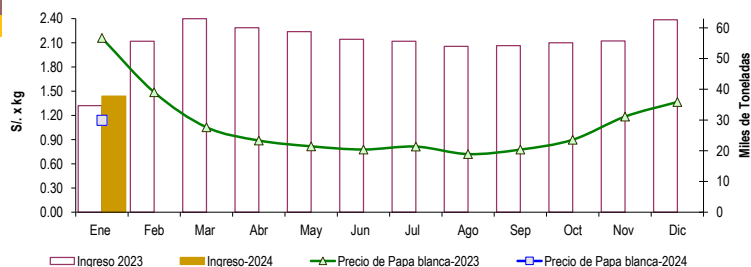

3/ En Enero del 2023 y 2024 está actualizado al día 20

Nota

Fuente: EMMSA - Gran Mercado Mayorista de Lima