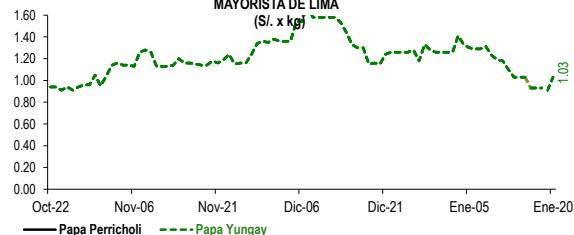

PRECIOS DE PAPA PERRICHOLI Y YUNGAY EN EL GRAN MERCADO MAYORISTA DE LIMA