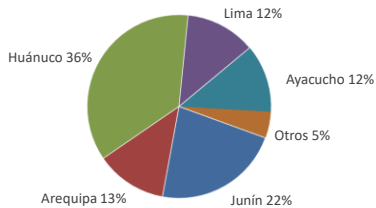

Oferta de Papa en el Gran Mercado Mayorista de Lima los últimos siete días, según procedencia