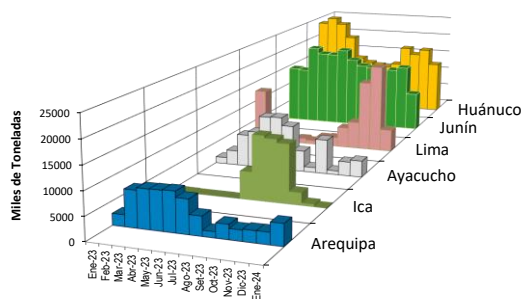

2/ El año 2024 esta actualizado al día 20 de Enero