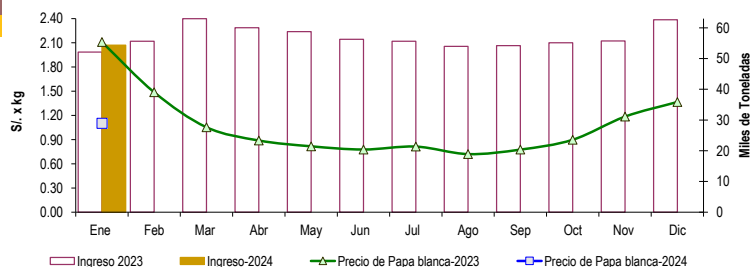

3/ En Enero del 2023 y 2024 está actualizado al día 29

Nota

Fuente: EMMSA - Gran Mercado Mayorista de Lima