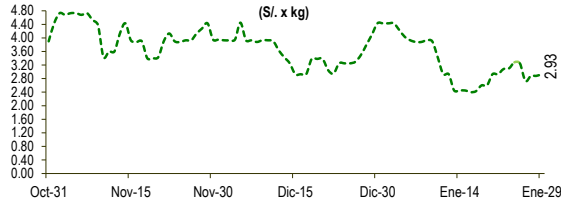

PRECIOS DE PAPA AMARILLA EN EL GRAN MERCADO MAYORISTA DE LIMA (S/. x kg)