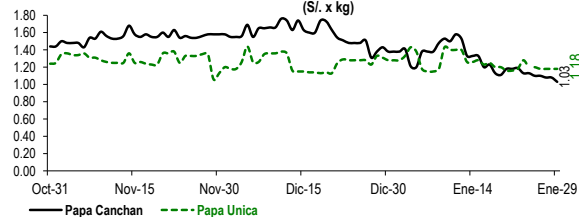

PRECIOS DE PAPA CANCHAN Y UNICA EN EL GRAN MERCADO MAYORISTA DE LIMA (S/. x kg)

GRAN MERCADO MAYORISTA DE LIMA : ABASTECIMIENTO DE PAPA SEGÚN PROCEDENCIA (t)

	Ene lun-22	Ene mar-23	Ene mié-24	Ene jue-25	Ene vie-26	Ene sáb-27	Ene dom-28	Ene lun-29
Lima	38	97	26	117	405	307	14	2
Arequipa	135	291	301	440	286	433	431	122
Ica					8			
Huánuco	132	1,030	729	935	578	980	546	253
Junín	317	861	475	797	531	674	523	148
Pasco	6	44	10	6	26	17	32	16
Ayacucho	140	195	97	236	323	93	415	135
Otros	0	65	48	27	129	23	25	0
TOTAL	768	2,583	1,686	2,558	2,286	2,527	1,986	676

... Sin información