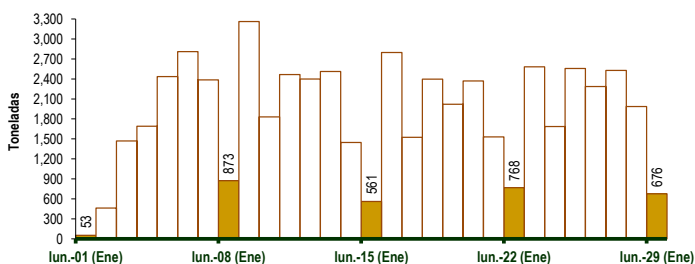

INGRESO DE PAPA DURANTE LAS ÚLTIMAS CUATRO SEMANAS AL GRAN MERCADO MAYORISTA DE LIMA (t)

2/ El año 2024 esta actualizado al día 29 de Enero

INGRESOS Y PRECIOS MENSUALES DE PAPA EN EL GRAN MERCADO MAYORISTA DE LIMA: 2023 -2024

	Ingreso Total (t)			Precio de Papa Blanca (S/. por kg)		
	2023	2024	Var.	2023	2024	Var.
Enero 3/	52,122	54,365	4.3%	2.11	1.10	-47.7%
Febrero	55,647			1.49		
Marzo	62,971			1.05		
Abril	60,027			0.89		
Mayo	58,768			0.82		
Junio	56,267			0.78		
Julio	55,636			0.81		
Agosto	53,962			0.72		
Septiembre	54,213			0.78		
Octubre	55,155			0.90		
Noviembre	55,713			1.19		
Diciembre	62,628			1.37