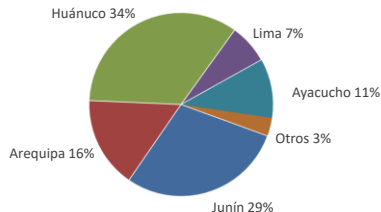

Lima, lunes 29 de Enero del 2024

Oferta de Papa en el Gran Mercado Mayorista de Lima los últimos siete días, según procedencia

LIMA METROPOLITANA: PRECIOS DE PAPA SEGÚN VARIEDAD

Papa	Precio Promedio (Ult. 7 días)	PRECIO (S/. x Kg.)		
		dom-28	lun-29	Variación
Precios al Mayorista				
VARIEDAD				
Perricholi	1.04	0.99	0.83	-16.2%
Yungay	1.12	1.08	1.03	-4.6%
Canchan	1.20	1.18	1.18	0.0%
Unica	1.76	1.68	1.71	1.8%
Huamantanga	3.03	2.88	2.93	1.7%
Tumbay (amarilla)	2.39	2.43	2.43	0.0%
Peruanita	1.61	1.50	1.63	8.7%