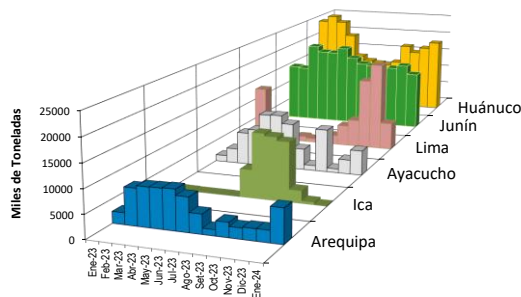

INGRESO DE PAPA DURANTE LAS ÚLTIMAS CUATRO SEMANAS AL GRAN MERCADO MAYORISTA DE LIMA (t)

2/ El año 2024 esta actualizado al día 29 de Enero

INGRESOS Y PRECIOS MENSUALES DE PAPA EN EL GRAN MERCADO MAYORISTA DE LIMA: 2023 -2024

	Ingreso Total (t)			Precio de Papa Blanca (S/. por kg)		
	2023	2024	Var.	2023	2024	Var.
Enero 3/	52,122	54,365	4.3%	2.11	1.10	-47.7%
Febrero	55,647			1.49		
Marzo	62,971			1.05		
Abril	60,027			0.89		
Mayo	58,768			0.82		
Junio	56,267			0.78		
Julio	55,636			0.81		
Agosto	53,962			0.72		
Septiembre	54,213			0.78		
Octubre	55,155			0.90		
Noviembre	55,713			1.19		
Diciembre	62,628			1.37