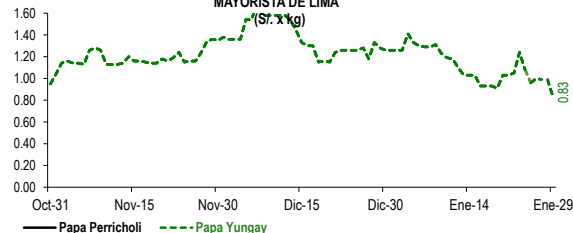

PRECIOS DE PAPA PERRICHOLI Y YUNGAY EN EL GRAN MERCADO MAYORISTA DE LIMA (S/. x kg)