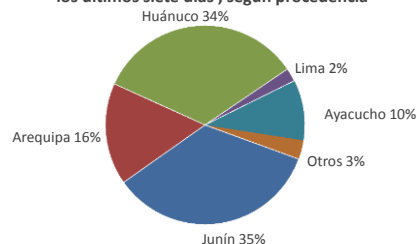

Lima, viernes 16 de febrero del 2024

Oferta de Papa en el Gran Mercado Mayorista de Lima los últimos siete días, según procedencia

LIMA METROPOLITANA: PRECIOS DE PAPA SEGÚN VARIEDAD

Papa	Precio Promedio (Ult. 7 días)	PRECIO (S/. x Kg.)		
		jue-15	vie-16	Variación
Perricholi				
Yungay	0.85	0.84	0.94	11.9%
Canchan	0.89	0.88	0.88	0.0%
Unica	1.25	1.16	1.18	1.7%
Huamantanga	1.48	1.58	1.43	-9.5%
Tumbay (amarilla)	2.03	2.08	2.08	0.0%
Peruanita	1.88	1.88	1.90	1.1%
Huayro	1.39	1.30	1.38	6.2%