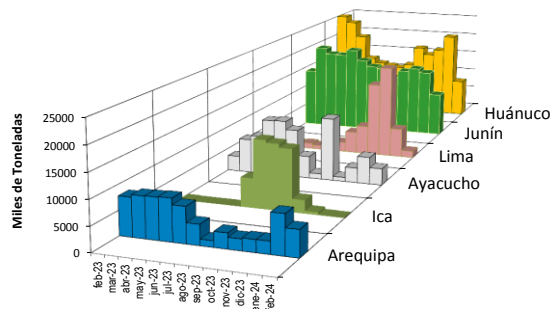

INGRESO DE PAPA DURANTE LAS ÚLTIMAS CUATRO SEMANAS AL GRAN MERCADO MAYORISTA DE LIMA (t)