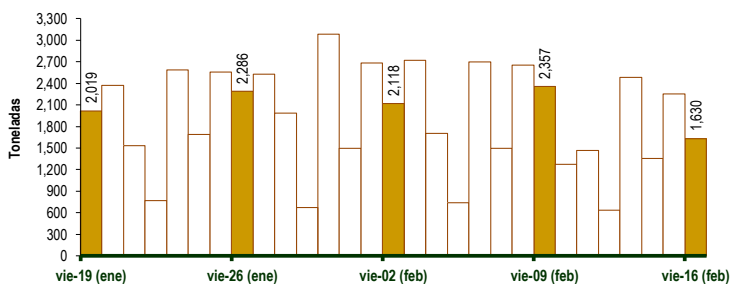

INGRESO DE PAPA DURANTE LAS ÚLTIMAS CUATRO SEMANAS AL GRAN MERCADO MAYORISTA DE LIMA (t)