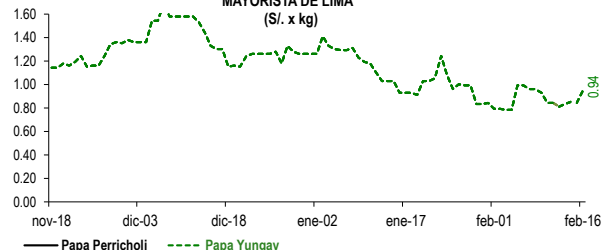

PRECIOS DE PAPA PERRICHOLI Y YUNGAY EN EL GRAN MERCADO MAYORISTA DE LIMA (S/. x kg)