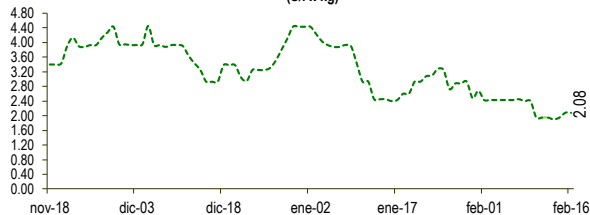

PRECIOS DE PAPA AMARILLA EN EL GRAN MERCADO MAYORISTA DE LIMA (S/. x kg)