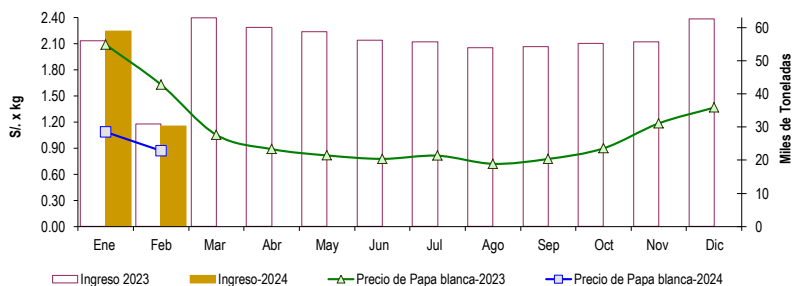

INGRESOS Y PRECIOS MENSUALES DE PAPA EN EL GRAN MERCADO MAYORISTA DE LIMA: 2023 -2024

	Ingreso Total (t)			Precio de Papa Blanca (S/. por kg)		
	2023	2024	Var	2023	2024	Var.
Enero	55,956	58,948	5.3%	2.09	1.09	-48.0%
Febrero 3/	30,941	30,260	-2.2%	1.63	0.87	-46.6%
Marzo	62,971			1.05		
Abril	60,027			0.89		
Mayo	58,768			0.82		
Junio	56,267			0.78		
Julio	55,636			0.81		
Agosto	53,962			0.72		
Septiembre	54,213			0.78		
Octubre	55,155			0.90		
Noviembre	55,713			1.19		
Diciembre	62,628			1.37