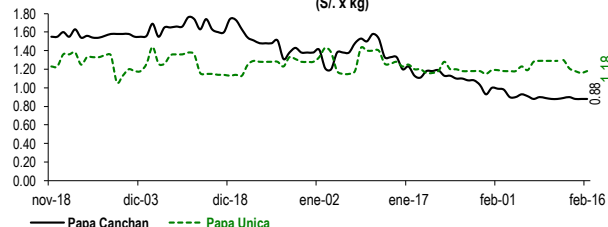

PRECIOS DE PAPA CANCHAN Y UNICA EN EL GRAN MERCADO MAYORISTA DE LIMA (S/. x kg)

GRAN MERCADO MAYORISTA DE LIMA : ABASTECIMIENTO DE PAPA SEGÚN PROCEDENCIA (t)

	feb vie-09	feb sáb-10	feb dom-11	feb lun-12	feb mar-13	feb mié-14	feb jue-15	feb vie-16
Lima	50	24	14	4	83	56	26	267
Arequipa	410	225	165	191	313	247	408	338
Ica								30
Huánuco	770	473	606	199	695	455	789	348
Junín	767	389	432	203	985	456	866	454
Pasco	53	29		1	131		40	38
Ayacucho	247	134	249	39	231	138	121	133
Otros	60	0	4	0	46	0	0	22
TOTAL	2,357	1,274	1,470	637	2,484	1,352	2,250	1,630

... Sin información