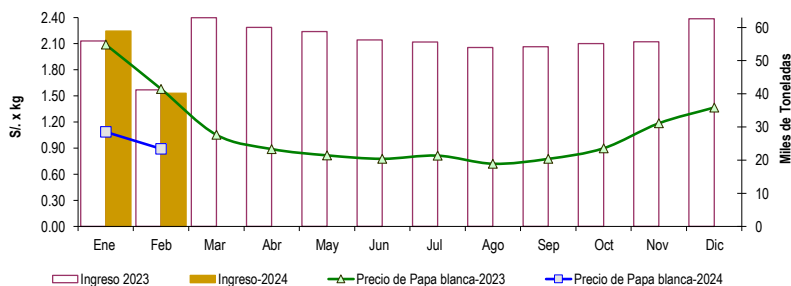

INGRESOS Y PRECIOS MENSUALES DE PAPA EN EL GRAN MERCADO MAYORISTA DE LIMA: 2023 -2024

	Ingreso Total (t)			Precio de Papa Blanca (S/./ por kg)		
	2023	2024	Var	2023	2024	Var.
Enero	55,956	58,948	5.3%	2.09	1.09	-48.0%
Febrero 3/	41,222	40,170	-2.6%	1.58	0.89	-43.6%
Marzo	62,971			1.05		
Abril	60,027			0.89		
Mayo	58,768			0.82		
Junio	56,267			0.78		
Julio	55,636			0.81		
Agosto	53,962			0.72		
Septiembre	54,213			0.78		
Octubre	55,155			0.90		
Noviembre	55,713			1.19		
Diciembre	62,628			1.37