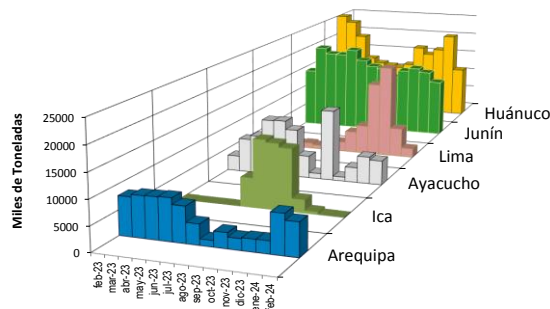

INGRESO DE PAPA DURANTE LAS ÚLTIMAS CUATRO SEMANAS AL GRAN MERCADO MAYORISTA DE LIMA (t)