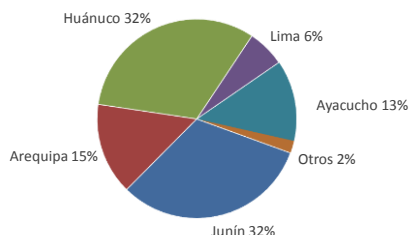

LIMA METROPOLITANA: PRECIOS DE PAPA SEGÚN VARIEDAD

Lima, miércoles 21 de febrero del 2024

Oferta de Papa en el Gran Mercado Mayorista de Lima los últimos siete días, según procedencia