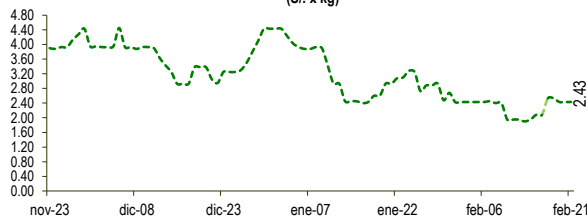

PRECIOS DE PAPA AMARILLA EN EL GRAN MERCADO MAYORISTA DE LIMA (S/./ x kg)

Papa	Precio Promedio (Ult. 7 días)	PRECIO (S/./ x Kg.)		
		mar-20	mié-21	Variación
Perricholi				
Yungay	0.94	0.93	0.86	-7.5%
Canchan	0.91	0.90	0.90	0.0%
Unica	1.20	1.20	1.19	-0.8%
Huamantanga	1.63	1.70	1.73	1.8%
Tumbay (amarilla)	2.29	2.43	2.43	0.0%
Peruanita	1.95	2.10	2.10	0.0%
Huayro	1.45	1.58	1.58	0.0%