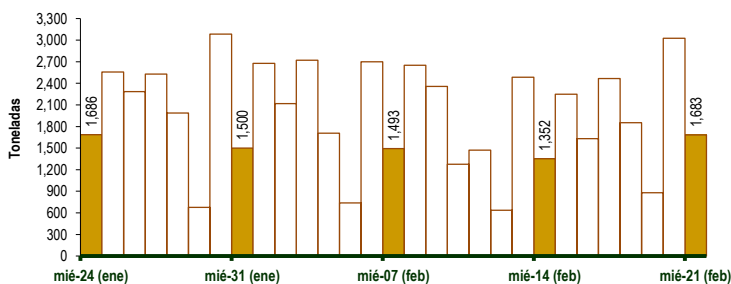

INGRESO DE PAPA DURANTE LAS ÚLTIMAS CUATRO SEMANAS AL GRAN MERCADO MAYORISTA DE LIMA (t)