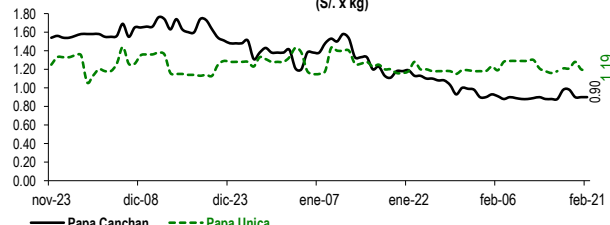

PRECIOS DE PAPA CANCHAN Y UNICA EN EL GRAN MERCADO MAYORISTA DE LIMA (S/./ x kg)

GRAN MERCADO MAYORISTA DE LIMA : ABASTECIMIENTO DE PAPA SEGÚN PROCEDENCIA (t)

	feb mié-14	feb jue-15	feb vie-16	feb sáb-17	feb dom-18	feb lun-19	feb mar-20	feb mié-21
Lima	56	26	267	215	37	46	170	50
Arequipa	247	408	338	400	149	163	304	322
Ica			30					
Huánuco	455	789	348	760	621	278	1,057	380
Junín	456	866	454	790	612	225	885	618
Pasco			40	38	12		51	
Ayacucho	138	121	133	275	420	136	543	283
Otros	0	0	22	16	14	33	15	30
TOTAL	1,352	2,250	1,630	2,468	1,853	881	3,025	1,683

... Sin información