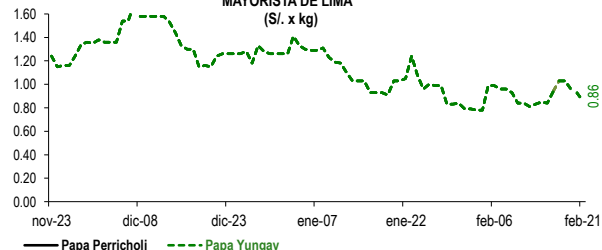

PRECIOS DE PAPA PERRICHOLI Y YUNGAY EN EL GRAN MERCADO MAYORISTA DE LIMA (S/./ x kg)