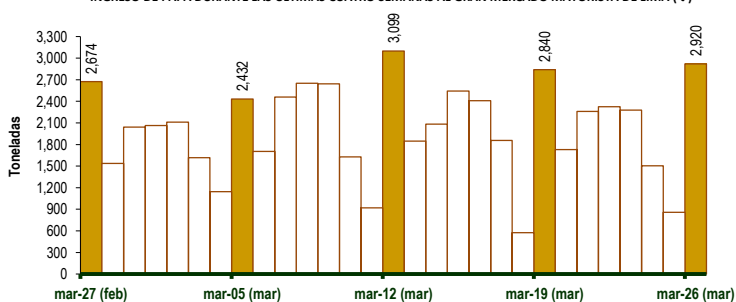

INGRESO DE PAPA DURANTE LAS ÚLTIMAS CUATRO SEMANAS AL GRAN MERCADO MAYORISTA DE LIMA (t)