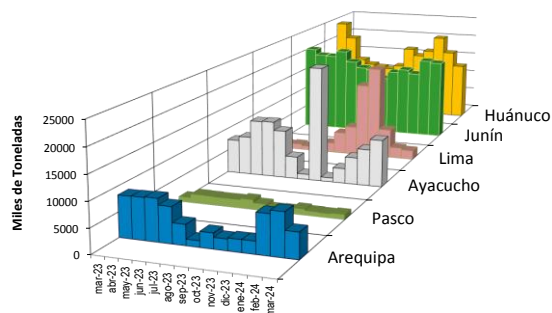

INGRESO DE PAPA DURANTE LAS ÚLTIMAS CUATRO SEMANAS AL GRAN MERCADO MAYORISTA DE LIMA (t)