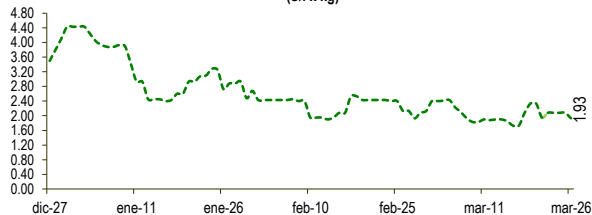

PRECIOS DE PAPA AMARILLA EN EL GRAN MERCADO MAYORISTA DE LIMA ($/. x kg)