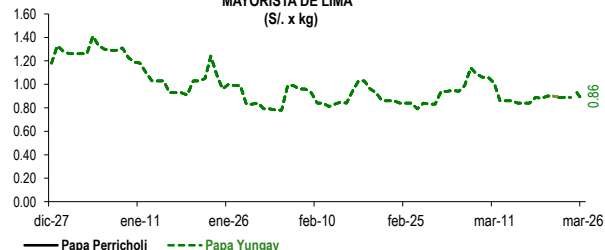

PRECIOS DE PAPA PERRICHOLI Y YUNGAY EN EL GRAN MERCADO MAYORISTA DE LIMA ($/. x kg)