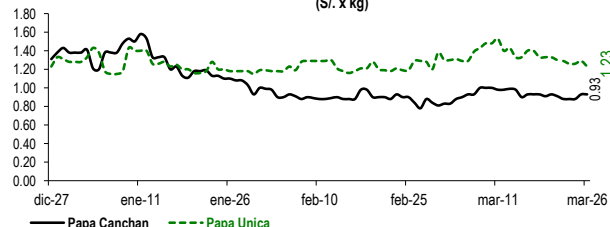

PRECIOS DE PAPA CANCHAN Y UNICA EN EL GRAN MERCADO MAYORISTA DE LIMA ($/. x kg)

GRAN MERCADO MAYORISTA DE LIMA : ABASTECIMIENTO DE PAPA SEGÚN PROCEDENCIA (t)

	mar-mar-19	mar-mié-20	mar-jue-21	mar-vie-22	mar-sáb-23	mar-dom-24	mar-lun-25	mar-mar-26
Lima	95	29	27	150	131	71	56	511
Arequipa	238	200	215	231	133	75	92	134
Huancavelica	89	44	34	73	43	22	43	126
Huánuco	732	313	590	537	362	466	136	671
Junín	981	546	878	749	932	425	300	771
Pasco	111	43	31	67	65	19		90
Ayacucho	594	546	472	435	588	427	230	490
Otros	0	8	14	82	24	0	0	127
TOTAL	2,840	1,729	2,261	2,324	2,278	1,505	857	2,920

... Sin información