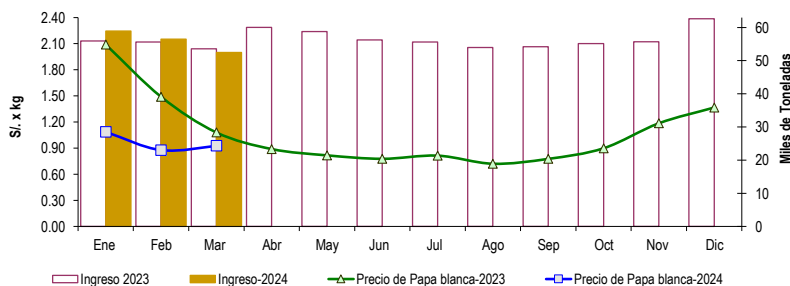

INGRESOS Y PRECIOS MENSUALES DE PAPA EN EL GRAN MERCADO MAYORISTA DE LIMA: 2023 -2024

	Ingreso Total (t)			Precio de Papa Blanca ($/. por kg)		
	2023	2024	Var.	2023	2024	Var.
Enero	55,956	58,948	5.3%	2.09	1.09	-48.0%
Febrero	55,647	56,499	1.5%	1.49	0.88	-41.1%
Marzo 3/	53,563	52,495	-2.0%	1.08	0.93	-14.2%
Abril	60,027			0.89		
Mayo	58,768			0.82		
Junio	56,267			0.78		
Julio	55,636			0.81		
Agosto	53,962			0.72		
Septiembre	54,213			0.78		
Octubre	55,155			0.90		
Noviembre	55,713			1.19		
Diciembre	62,628			1.37