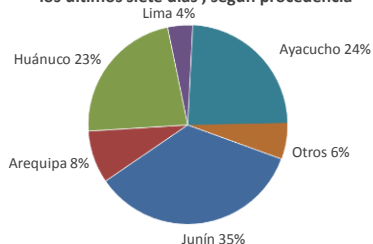

Lima, martes 26 de marzo del 2024

Oferta de Papa en el Gran Mercado Mayorista de Lima los últimos siete días, según procedencia

LIMA METROPOLITANA: PRECIOS DE PAPA SEGÚN VARIEDAD

Papa	Precio Promedio (Ult. 7 días)	PRECIO ($/. x Kg.)		
		lun-25	mar-26	Variación
Perricholi				
Yungay	0.90	0.93	0.86	-7.5%
Canchan	0.90	0.93	0.93	0.0%
Unica	1.29	1.29	1.23	-4.7%
Huamantanga	1.38	1.31	1.38	5.3%
Tumbay (amarilla)	2.13	2.08	1.93	-7.2%
Peruanita	1.54	1.43	1.56	9.1%
Huayro	1.25	1.23	1.30	5.7%