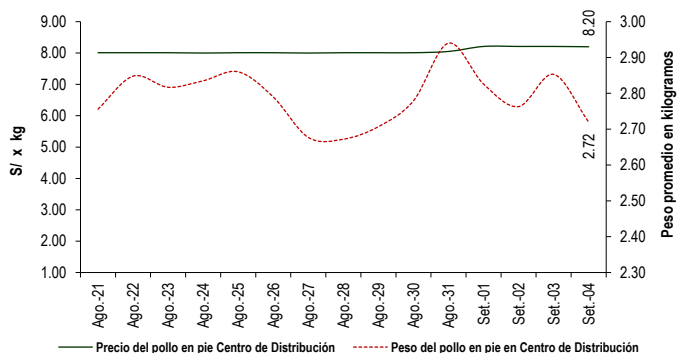

<sup>1</sup> En el 2021 y 2022 la información está actualizada al 05 de Setiembre

<sup>a</sup> Precio del pollo eviscerado al consumidor, obtenido en los Mercados Minoristas de Lima los días lunes, miércoles y viernes.

<sup>b</sup> El precio del huevo se obtiene en el Mercado de Productores de Santa Anita.

Fuente: Empresas avícolas

Elaboración: MIDAGRI-DGESEP-DEIA

VENTAS DE POLLO DURANTE LAS ÚLTIMAS CUATRO SEMANAS EN CENTROS DE DISTRIBUCIÓN DE AREQUIPA (Toneladas)

PRECIOS DEL POLLO EN CENTROS DE DISTRIBUCIÓN Y DEL POLLO EVICERADO EN MERCADOS MINORISTAS <sup>1/</sup> (S/ x kg)

PRECIO Y PESO PROMEDIO DEL POLLO EN CENTROS DE DISTRIBUCIÓN DE AREQUIPA

VENTAS, PESO PROMEDIO Y PRECIO DEL POLLO EN CENTROS DE DISTRIBUCIÓN: 2022

Mes	CENTROS DE DISTRIBUCIÓN DE AREQUIPA		
	Toneladas	Peso Prom.	Precio (S/ x kg)
Enero	2,554	2.73	7.12
Febrero	2,985	2.88	6.48
Marzo	3,260	2.82	6.45
Abril	3,287	2.91	6.37
Mayo	3,202	2.83	6.51
Junio	2,744	2.65	7.71
Julio	3,287	2.76	7.25
Agosto	3,014	2.74	7.90
Septiembre <sup>1/</sup>	442	2.79	8.21
Octubre			
Noviembre			
Diciembre			