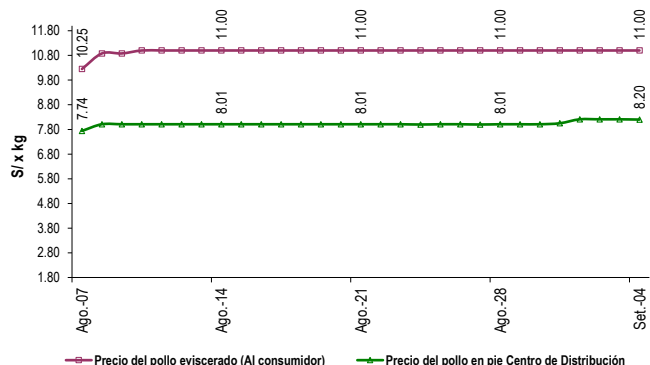

<sup>1</sup> En el 2021 y 2022 la información está actualizada al 05 de Setiembre

<sup>a</sup> Precio del pollo eviscerado al consumidor, obtenido en los Mercados Minoristas de Lima los días lunes, miércoles y viernes.

<sup>b</sup> El precio del huevo se obtiene en el Mercado de Productores de Santa Anita.

Fuente: Empresas avícolas

Elaboración: MIDAGRI-DGESEP-DEIA

VENTAS DE POLLO DURANTE LAS ÚLTIMAS CUATRO SEMANAS EN CENTROS DE DISTRIBUCIÓN DE AREQUIPA (Toneladas)

PRECIOS DEL POLLO EN CENTROS DE DISTRIBUCIÓN Y DEL POLLO EVICERADO EN MERCADOS MINORISTAS <sup>1/</sup> (S/ x kg)

PRECIO Y PESO PROMEDIO DEL POLLO EN CENTROS DE DISTRIBUCIÓN DE AREQUIPA

VENTAS, PESO PROMEDIO Y PRECIO DEL POLLO EN CENTROS DE DISTRIBUCIÓN: 2022

Mes	CENTROS DE DISTRIBUCIÓN DE AREQUIPA		
	Toneladas	Peso Prom.	Precio (S/ x kg)
Enero	2,554	2.73	7.12
Febrero	2,985	2.88	6.48
Marzo	3,260	2.82	6.45
Abril	3,287	2.91	6.37
Mayo	3,202	2.83	6.51
Junio	2,744	2.65	7.71
Julio	3,287	2.76	7.25
Agosto	3,014	2.74	7.90
Septiembre <sup>1/</sup>	442	2.79	8.21
Octubre			
Noviembre			
Diciembre			