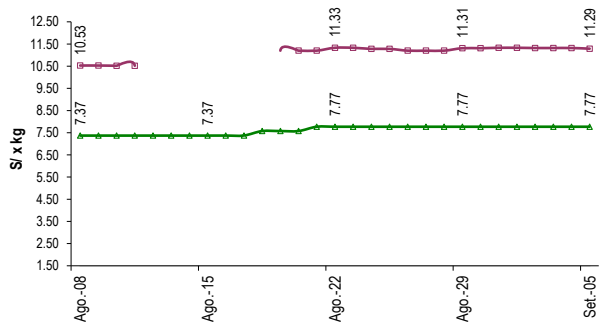

Sistema de Información de Abastecimiento y Precios (SISAP)

Lima, 05 de Setiembre del 2022

Hoy lunes, el pollo en pie se vendió a S/ 7.77 por kilogramo, manteniéndose dicho precio durante dieciséis días consecutivos; no lográndose comercializar la totalidad de las aves ofertadas. El peso promedio del pollo en pie en Centros de Distribución, fue de 2.68 kilogramos. Referente al precio del pollo eviscerado en Mercados Minoristas, se vendió a S/ 11.29 por kilogramo; disminuyendo en 0.3% con relación al viernes 02 del presente mes.

PRECIO Y PESO PROMEDIO DEL POLLO EN CENTROS DE DISTRIBUCIÓN DE LIMA METROPOLITANA, GRANJAS AVÍCOLAS Y MERCADOS MINORISTAS

	Promedio (Últ. 7 días)	dom-04	lun-05	Var. respecto al día anterior
Precio en Centros de Acopio (S/ x kg)	7.77	7.77	7.77	0.0%
Precio en granja (S/ x kg)	7.48	7.48	7.47	-0.1%
Precio en Mercados Minoristas (S/ x kg) <sup>a</sup>	11.32	-	11.29	-
Peso promedio por pollo (kg x unid.)	2.65	2.67	2.68	0.7%

PRECIOS DEL POLLO EN CENTROS DE DISTRIBUCIÓN Y DEL POLLO EVISCERADO EN MERCADOS MINORISTAS (S/ x kg)

<sup>a</sup> No se registró precio de pollo eviscerado del 12 al 18 de agosto.

PRECIO Y PESO PROMEDIO DEL POLLO EN CENTROS DE DISTRIBUCIÓN DE LIMA METROPOLITANA