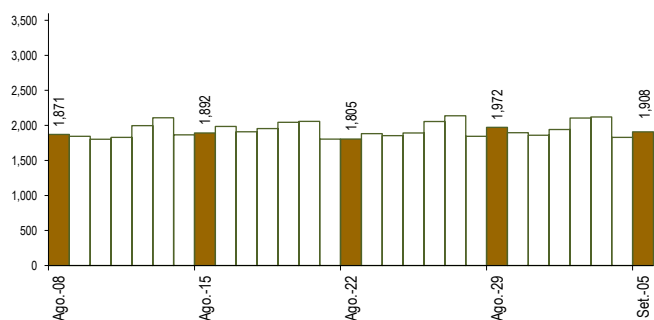

Sistema de Información de Abastecimiento y Precios (SISAP)

Lima, 05 de Setiembre del 2022

Hoy lunes, el pollo en pie se vendió a S/ 7.77 por kilogramo, manteniéndose dicho precio durante dieciséis días consecutivos; no lográndose comercializar la totalidad de las aves ofertadas. El peso promedio del pollo en pie en Centros de Distribución, fue de 2.68 kilogramos. Referente al precio del pollo eviscerado en Mercados Minoristas, se vendió a S/ 11.29 por kilogramo; disminuyendo en 0.3% con relación al viernes 02 del presente mes.

PRECIO Y PESO PROMEDIO DEL POLLO EN CENTROS DE DISTRIBUCIÓN DE LIMA METROPOLITANA, GRANJAS AVÍCOLAS Y MERCADOS MINORISTAS

	Promedio (Últ. 7 días)	dom-04	lun-05	Var. respecto al día anterior
Precio en Centros de Acopio (S/ x kg)	7.77	7.77	7.77	0.0%
Precio en granja (S/ x kg)	7.48	7.48	7.47	-0.1%
Precio en Mercados Minoristas (S/ x kg) <sup>a</sup>	11.32	-	11.29	-
Peso promedio por pollo (kg x unid.)	2.65	2.67	2.68	0.7%

PRECIOS DEL POLLO EN CENTROS DE DISTRIBUCIÓN Y DEL POLLO EVISCERADO EN MERCADOS MINORISTAS (S/ x kg)

<sup>a</sup> No se registró precio de pollo eviscerado del 12 al 18 de agosto.

PRECIO Y PESO PROMEDIO DEL POLLO EN CENTROS DE DISTRIBUCIÓN DE LIMA METROPOLITANA

VENTAS DE POLLO DURANTE LAS ÚLTIMAS CUATRO SEMANAS EN CENTROS DE DISTRIBUCIÓN DE LIMA METROPOLITANA (Toneladas)

PRECIOS AL POR MAYOR DE GALLINA Y HUEVO ROSADO (S/ x kg)

	Promedio (Últ. 7 días)	dom-04	lun-05	Var. respecto al día anterior
<b>Gallinas de postura:</b>				
- Gallina negra	14.50	14.50	-	-
- Gallina colorada	11.31	11.40	11.40	0.0%
<b>Gallina reproductora:</b>	10.13	11.40	9.80	-14.0%
<b>Huevo rosado <sup>b</sup></b>	7.25	-	7.30	-