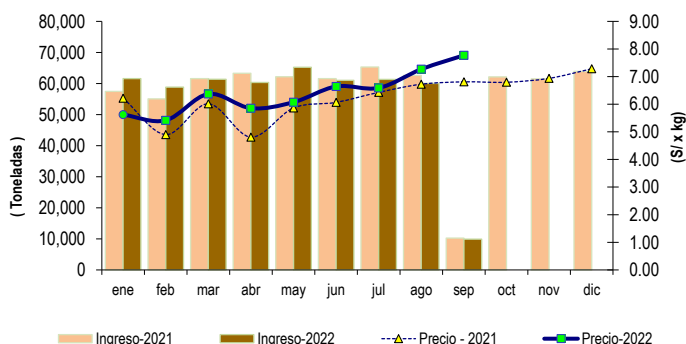

PRECIO Y PESO PROMEDIO DEL POLLO EN CENTROS DE DISTRIBUCIÓN DE LIMA METROPOLITANA, GRANJAS AVÍCOLAS Y MERCADOS MINORISTAS

	Promedio (Últ. 7 días)	dom-04	lun-05	Var. respecto al día anterior
Precio en Centros de Acopio (S/ x kg)	7.77	7.77	7.77	0.0%
Precio en granja (S/ x kg)	7.48	7.48	7.47	-0.1%
Precio en Mercados Minoristas (S/ x kg) <sup>a</sup>	11.32	-	11.29	-
Peso promedio por pollo (kg x unid.)	2.65	2.67	2.68	0.7%

PRECIOS DEL POLLO EN CENTROS DE DISTRIBUCIÓN Y DEL POLLO EVISCERADO EN MERCADOS MINORISTAS (S/ x kg)

<sup>a</sup> No se registró precio de pollo eviscerado del 12 al 18 de agosto.

PRECIO Y PESO PROMEDIO DEL POLLO EN CENTROS DE DISTRIBUCIÓN DE LIMA METROPOLITANA

VENTAS DE POLLO DURANTE LAS ÚLTIMAS CUATRO SEMANAS EN CENTROS DE DISTRIBUCIÓN DE LIMA METROPOLITANA (Toneladas)

PRECIOS AL POR MAYOR DE GALLINA Y HUEVO ROSADO (S/ x kg)

	Promedio (Últ. 7 días)	dom-04	lun-05	Var. respecto al día anterior
<b>Gallinas de postura:</b>				
- Gallina negra	14.50	14.50	-	-
- Gallina colorada	11.31	11.40	11.40	0.0%
<b>Gallina reproductora:</b>	10.13	11.40	9.80	-14.0%
<b>Huevo rosado <sup>b</sup></b>	7.25	-	7.30	-

VENTAS Y PRECIOS DEL POLLO EN CENTROS DE DISTRIBUCIÓN: 2021 - 2022

	VOLUMEN COMERCIALIZADO (t)			PRECIOS PROMEDIO (S/ x kg)		
	2021	2022	Var.	2021	2022	Var.
Enero	57,460	61,592	7.2%	6.22	5.62	-9.6%
Febrero	55,035	58,845	6.9%	4.90	5.42	10.5%
Marzo	61,586	61,360	-0.4%	6.02	6.37	5.9%
Abril	63,301	60,353	-4.7%	4.81	5.86	21.8%
Mayo	62,174	65,235	4.9%	5.87	6.07	3.5%
Junio	61,579	61,030	-0.9%	6.07	6.64	9.5%
Julio	65,298	61,315	-6.1%	6.43	6.59	2.5%
Agosto	62,620	60,011	-4.2%	6.72	7.27	8.1%
Septiembre <sup>1</sup>	10,238	9,903	-3.3%	6.81	7.77	14.1%
Octubre	62,120	-	-	6.80	-	-
Noviembre	61,470	-	-	6.94	-	-
Diciembre	63,890	-	-	7.28	-	-