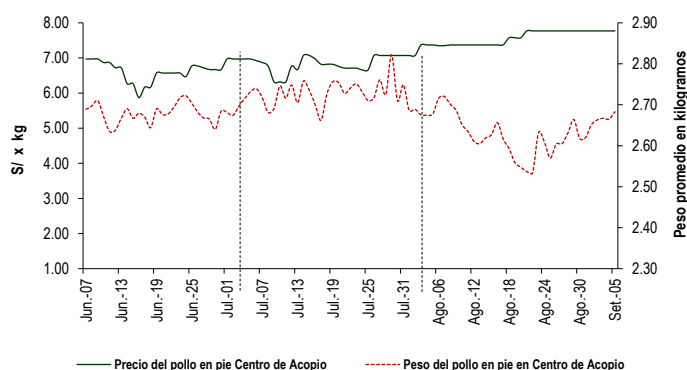

Sistema de Información de Abastecimiento y Precios (SISAP)

Lima, 05 de Setiembre del 2022

Hoy lunes, el pollo en pie se vendió a S/ 7.77 por kilogramo, manteniéndose dicho precio durante dieciséis días consecutivos; no lográndose comercializar la totalidad de las aves ofertadas. El peso promedio del pollo en pie en Centros de Distribución, fue de 2.68 kilogramos. Referente al precio del pollo eviscerado en Mercados Minoristas, se vendió a S/ 11.29 por kilogramo; disminuyendo en 0.3% con relación al viernes 02 del presente mes.

PRECIO Y PESO PROMEDIO DEL POLLO EN CENTROS DE DISTRIBUCIÓN DE LIMA METROPOLITANA, GRANJAS AVÍCOLAS Y MERCADOS MINORISTAS

	Promedio (Últ. 7 días)	dom-04	lun-05	Var. respecto al día anterior
Precio en Centros de Acopio (S/ x kg)	7.77	7.77	7.77	0.0%
Precio en granja (S/ x kg)	7.48	7.48	7.47	-0.1%
Precio en Mercados Minoristas (S/ x kg) <sup>a</sup>	11.32	-	11.29	-
Peso promedio por pollo (kg x unid.)	2.65	2.67	2.68	0.7%

PRECIOS DEL POLLO EN CENTROS DE DISTRIBUCIÓN Y DEL POLLO EVISCERADO EN MERCADOS MINORISTAS (S/ x kg)

<sup>a</sup> No se registró precio de pollo eviscerado del 12 al 18 de agosto.

PRECIO Y PESO PROMEDIO DEL POLLO EN CENTROS DE DISTRIBUCIÓN DE LIMA METROPOLITANA

VENTAS DE POLLO DURANTE LAS ÚLTIMAS CUATRO SEMANAS EN CENTROS DE DISTRIBUCIÓN DE LIMA METROPOLITANA (Toneladas)

PRECIOS AL POR MAYOR DE GALLINA Y HUEVO ROSADO (S/ x kg)

	Promedio (Últ. 7 días)	dom-04	lun-05	Var. respecto al día anterior
<b>Gallinas de postura:</b>				
- Gallina negra	14.50	14.50	-	-
- Gallina colorada	11.31	11.40	11.40	0.0%
<b>Gallina reproductora:</b>	10.13	11.40	9.80	-14.0%
<b>Huevo rosado <sup>b</sup></b>	7.25	-	7.30	-