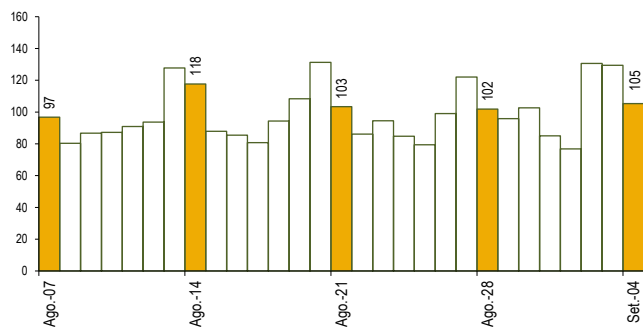

<sup>1</sup> En el 2021 y 2022 la información está actualizada al 05 de Setiembre

<sup>a</sup> Precio del pollo eviscerado al consumidor, obtenido en los Mercados Minoristas de Lima los días lunes, miércoles y viernes.

<sup>b</sup> El precio del huevo se obtiene en el Mercado de Productores de Santa Anita.

Fuente: Empresas avícolas

Elaboración: MIDAGRI-DGESEP-DEIA

VENTAS DE POLLO DURANTE LAS ÚLTIMAS CUATRO SEMANAS EN CENTROS DE DISTRIBUCIÓN DE AREQUIPA (Toneladas)

PRECIOS DEL POLLO EN CENTROS DE DISTRIBUCIÓN Y DEL POLLO EVICERADO EN MERCADOS MINORISTAS <sup>1/</sup> (S/ x kg)

PRECIO Y PESO PROMEDIO DEL POLLO EN CENTROS DE DISTRIBUCIÓN DE AREQUIPA

VENTAS, PESO PROMEDIO Y PRECIO DEL POLLO EN CENTROS DE DISTRIBUCIÓN: 2022