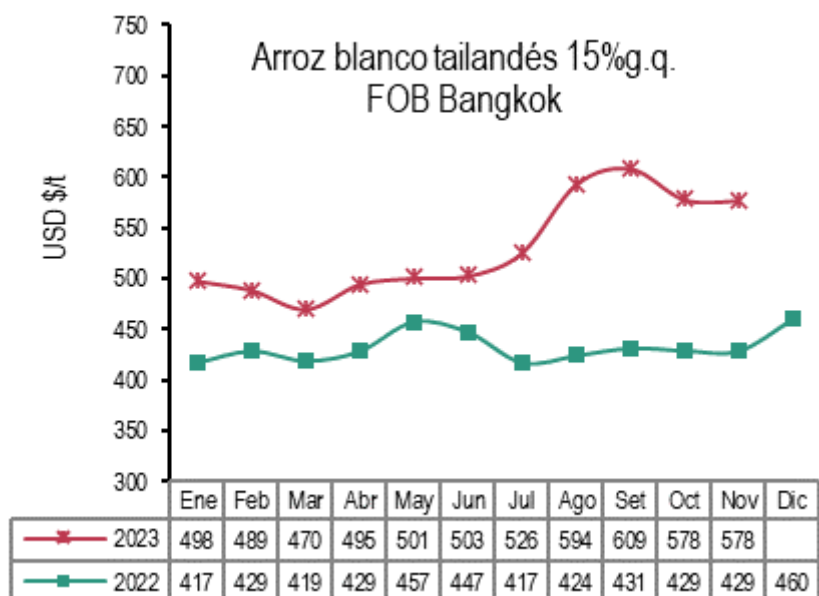

COTIZACIONES INTERNACIONALES DE PRINCIPALES COMMODITIES AGRARIOS

Cafe /Coffee