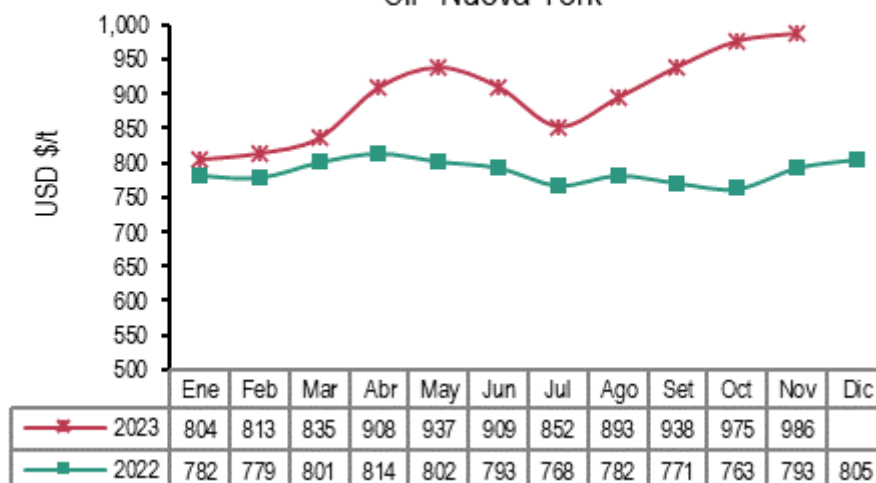

## Azúcar (Sugar)

Azúcar Refinada Contrato N° 5  
FOB-Londres

Azúcar Contrato N° 16  
CIF-Nueva York

PERÚ

Ministerio  
de Desarrollo Agrario  
y Riego

siea@midagri.gob.pe

[www.gob.pe/midagri](http://www.gob.pe/midagri)  
[siea.midagri.gob.pe/portal/](http://siea.midagri.gob.pe/portal/)