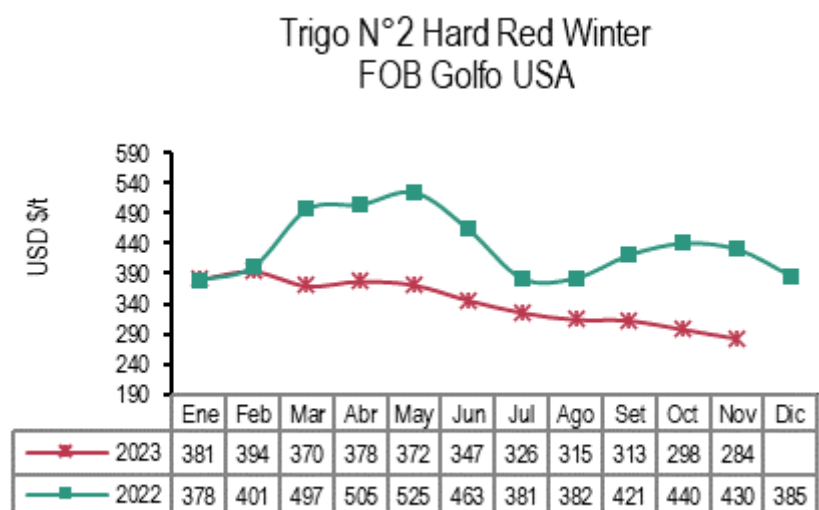

Trigo (Wheat)